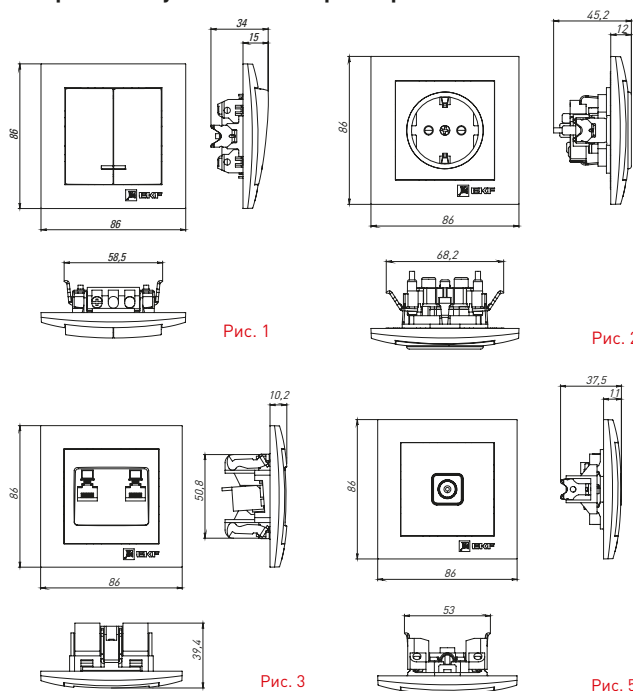

*Рамки совместимы только с механизмами данной серии.

ТЕХНИЧЕСКИЕ ХАРАКТЕРИСТИКИ

Параметры	Значения	
	выключатели	розетки
Способ монтажа	Скрытая установка	
Цвет	Белый, кремовый, графит, жемчуг, кашемир, сталь	
Материал корпуса	Поликарбонат	
Материал основания	Негорючий пластик	
Степень защиты	IP 20	
Номинальный ток, А	10	10, 16
Степень защиты	IP20	
Номинальное напряжение, В	230	

Рис. 5

Рис. 6

Габаритные и установочные размеры

Рис. 1

Рис. 2

Рис. 3

Рис. 5

Рис. 7