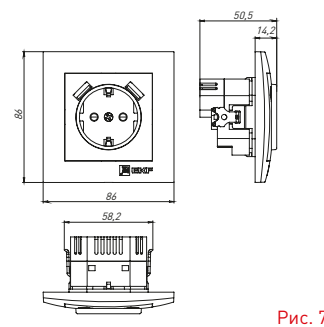

*Рамки совместимы только с механизмами данной серии.

ТЕХНИЧЕСКИЕ ХАРАКТЕРИСТИКИ

Параметры	Значения	
	выключатели	розетки
Способ монтажа	Скрытая установка	
Цвет	Белый, кремовый, графит, жемчуг, кашемир, сталь	
Материал корпуса	Поликарбонат	
Материал основания	Негорючий пластик	
Степень защиты	IP 20	
Номинальный ток, А	10	10, 16
Степень защиты	IP20	
Номинальное напряжение, В	230	

Рис. 5

Рис. 6

Габаритные и установочные размеры

Рис. 1

Рис. 2

Рис. 3

Рис. 5

Рис. 7