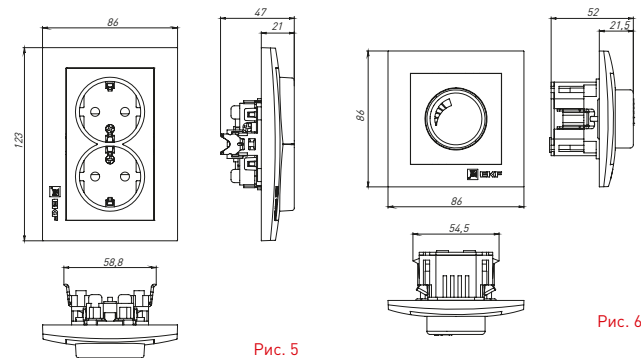

*Рамки совместимы только с механизмами данной серии.

ТЕХНИЧЕСКИЕ ХАРАКТЕРИСТИКИ

Параметры	Значения	
	выключатели	розетки
Способ монтажа	Скрытая установка	
Цвет	Белый, кремовый, графит, жемчуг, кашемир, сталь	
Материал корпуса	Поликарбонат	
Материал основания	Негорючий пластик	
Степень защиты	IP 20	
Номинальный ток, А	10	10, 16
Степень защиты	IP20	
Номинальное напряжение, В	230	

Рис. 5

Рис. 6

Габаритные и установочные размеры

Рис. 1

Рис. 2

Рис. 3

Рис. 5

Рис. 7