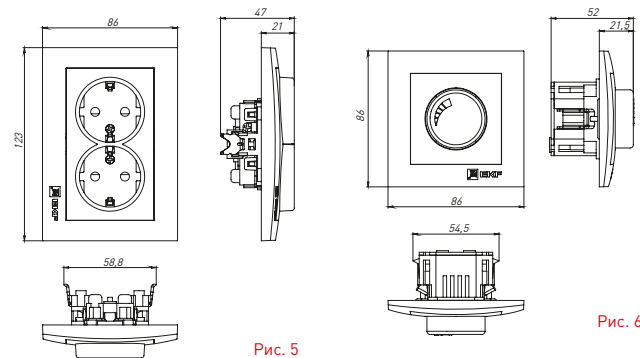

### ТЕХНИЧЕСКИЕ ХАРАКТЕРИСТИКИ

| Параметры                 | Значения  |         |
|---------------------------|---|---------|
|                           | выключатели                                     | розетки |
| Способ монтажа            | Скрытая установка                               |         |
| Цвет                      | Белый, кремовый, графит, жемчуг, кашемир, сталь |         |
| Материал корпуса          | Поликарбонат                                    |         |
| Материал основания        | Негорючий пластик                               |         |
| Степень защиты            | IP 20   |         |
| Номинальный ток, А        | 10  | 10, 16  |
| Степень защиты            | IP20  |         |
| Номинальное напряжение, В | 230   |         |

### Габаритные и установочные размеры

Рис. 1

Рис. 2

Рис. 3

Рис. 5

Рис. 7