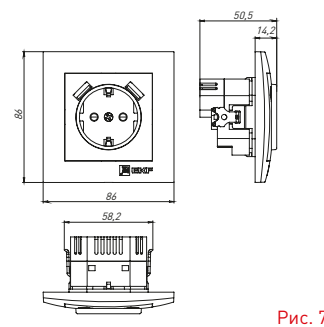

*Рамки совместимы только с механизмами данной серии.

ТЕХНИЧЕСКИЕ ХАРАКТЕРИСТИКИ

| Параметры | Значения | |
|---------------------------|---|---------|
| | выключатели | розетки |
| Способ монтажа | Скрытая установка | |
| Цвет | Белый, кремовый, графит, жемчуг, кашемир, сталь | |
| Материал корпуса | Поликарбонат | |
| Материал основания | Негорючий пластик | |
| Степень защиты | IP 20 | |
| Номинальный ток, А | 10 | 10, 16 |
| Степень защиты | IP20 | |
| Номинальное напряжение, В | 230 | |

Рис. 5

Рис. 6

Габаритные и установочные размеры

Рис. 1

Рис. 2

Рис. 3

Рис. 5

Рис. 7