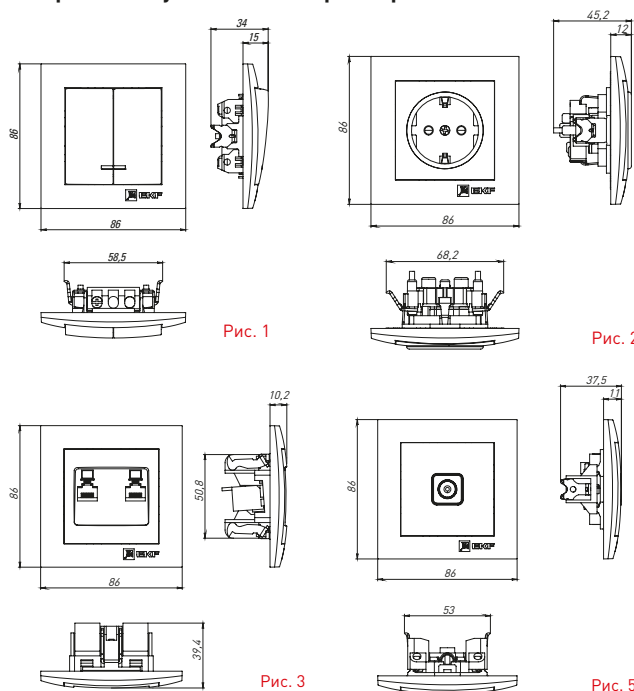

*Рамки совместимы только с механизмами данной серии.

ТЕХНИЧЕСКИЕ ХАРАКТЕРИСТИКИ

Параметры	Значения	
	выключатели	розетки
Способ монтажа	Скрытая установка	
Цвет	Белый, кремовый, графит, жемчуг, кашемир, сталь	
Материал корпуса	Поликарбонат	
Материал основания	Негорючий пластик	
Степень защиты	IP 20	
Номинальный ток, А	10	10, 16
Степень защиты	IP20	
Номинальное напряжение, В	230	

Рис. 5

Рис. 6

Габаритные и установочные размеры

Рис. 1

Рис. 2

Рис. 3

Рис. 5

Рис. 7