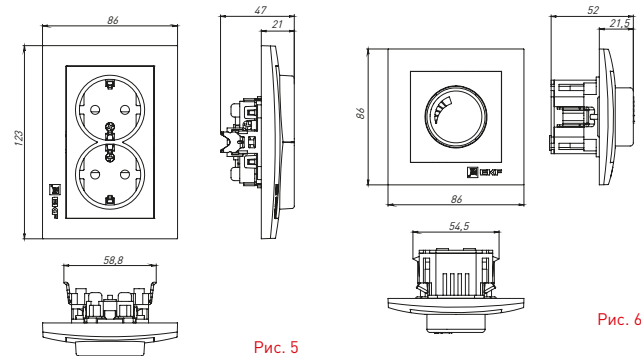

*Рамки совместимы только с механизмами данной серии.

ТЕХНИЧЕСКИЕ ХАРАКТЕРИСТИКИ

Параметры	Значения	
	выключатели	розетки
Способ монтажа	Скрытая установка	
Цвет	Белый, кремовый, графит, жемчуг, кашемир, сталь	
Материал корпуса	Поликарбонат	
Материал основания	Негорючий пластик	
Степень защиты	IP 20	
Номинальный ток, А	10	10, 16
Степень защиты	IP20	
Номинальное напряжение, В	230	

Рис. 5

Рис. 6

Габаритные и установочные размеры

Рис. 1

Рис. 2

Рис. 3

Рис. 5

Рис. 7