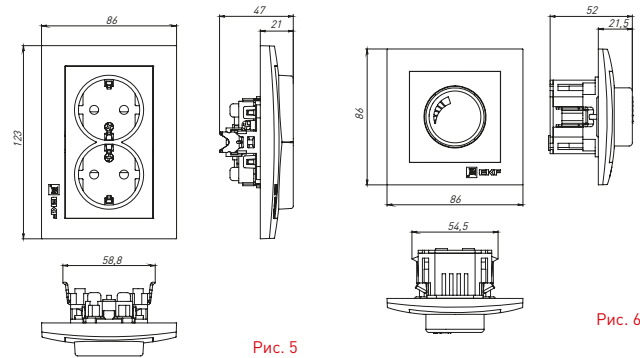

### ТЕХНИЧЕСКИЕ ХАРАКТЕРИСТИКИ

Параметры	Значения	
	выключатели	розетки
Способ монтажа	Скрытая установка	
Цвет	Белый, кремовый, графит, жемчуг, кашемир, сталь	
Материал корпуса	Поликарбонат	
Материал основания	Негорючий пластик	
Степень защиты	IP 20	
Номинальный ток, А	10	10, 16
Степень защиты	IP20	
Номинальное напряжение, В	230	

### Габаритные и установочные размеры

Рис. 1

Рис. 2

Рис. 3

Рис. 5

Рис. 7