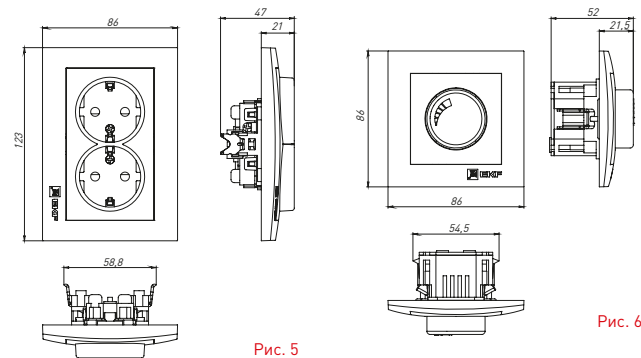

*Рамки совместимы только с механизмами данной серии.

ТЕХНИЧЕСКИЕ ХАРАКТЕРИСТИКИ

| Параметры | Значения | |
|---------------------------|---|---------|
| | выключатели | розетки |
| Способ монтажа | Скрытая установка | |
| Цвет | Белый, кремовый, графит, жемчуг, кашемир, сталь | |
| Материал корпуса | Поликарбонат | |
| Материал основания | Негорючий пластик | |
| Степень защиты | IP 20 | |
| Номинальный ток, А | 10 | 10, 16 |
| Степень защиты | IP20 | |
| Номинальное напряжение, В | 230 | |

Рис. 5

Рис. 6

Габаритные и установочные размеры

Рис. 1

Рис. 2

Рис. 3

Рис. 5

Рис. 7