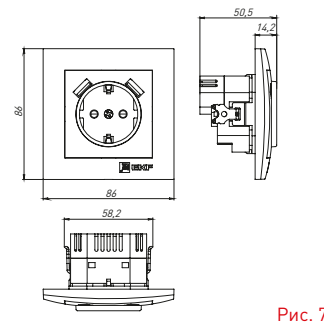

### ТЕХНИЧЕСКИЕ ХАРАКТЕРИСТИКИ

Параметры	Значения	
	выключатели	розетки
Способ монтажа	Скрытая установка	
Цвет	Белый, кремовый, графит, жемчуг, кашемир, сталь	
Материал корпуса	Поликарбонат	
Материал основания	Негорючий пластик	
Степень защиты	IP 20	
Номинальный ток, А	10	10, 16
Степень защиты	IP20	
Номинальное напряжение, В	230	

Рис. 5

Рис. 6

### Габаритные и установочные размеры

Рис. 1

Рис. 2

Рис. 3

Рис. 5

Рис. 7