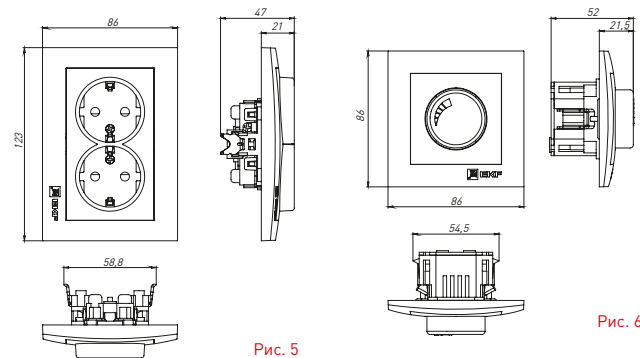

*Рамки совместимы только с механизмами данной серии.

ТЕХНИЧЕСКИЕ ХАРАКТЕРИСТИКИ

| Параметры | Значения | |
|---------------------------|---|---------|
| | выключатели | розетки |
| Способ монтажа | Скрытая установка | |
| Цвет | Белый, кремовый, графит, жемчуг, кашемир, сталь | |
| Материал корпуса | Поликарбонат | |
| Материал основания | Негорючий пластик | |
| Степень защиты | IP 20 | |
| Номинальный ток, А | 10 | 10, 16 |
| Степень защиты | IP20 | |
| Номинальное напряжение, В | 230 | |

Рис. 5

Рис. 6

Габаритные и установочные размеры

Рис. 1

Рис. 2

Рис. 3

Рис. 5

Рис. 7