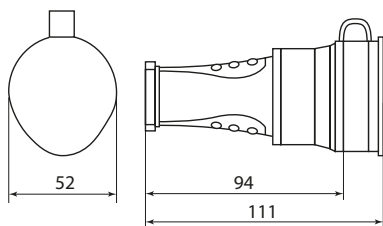

Специальный сальник для провода выскальзывает различного сечения

Надежная латунная контактная группа

Фиксация провода внутри розеточного блока дополнительной скобой

Изображение	Наименование	Кол-во полюсов	Ном. ток, А	Номинальное напряжение, В	Температурный режим эксплуатации	Артикул				
	Вилка прямая каучуковая EKF BASIC	2P+PE	16	230	-25-50 °С	RPS-011-16-230-44				
	Вилка угловая каучуковая с кольцом EKF BASIC					RPS-017-16-230-44				
	Розетка переносная с защитной крышкой каучуковая EKF BASIC					RPS-012-16-230-44				
	Розетка настенная с защитной крышкой каучуковая EKF BASIC					RPS-014-16-230-44				
	Розетка настенная с защитной крышкой каучуковая наклонная EKF BASIC					RPS-019-16-230-44				
	Розетка двухместная с защитными крышками каучуковая EKF BASIC					RPS-018-16-230-44				
	Розетка трехместная с защитными крышками каучуковая EKF BASIC					RPS-015-16-230-44				
	Розетка четырехместная с защитными крышками каучуковая EKF BASIC					RPS-020-16-230-44				
	Вилка прямая каучуковая EKF BASIC					3P+PE	32	400		RPS-021-32-380-44
	Розетка переносная с защитной крышкой каучуковая EKF BASIC									RPS-022-32-380-44
	Розетка настенная с защитной крышкой каучуковая наклонная EKF BASIC	RPS-023-32-380-44								

Габаритные и установочные размеры

Вилка прямая

Вилка угловая

Розетка двухместная с защитными крышками

Розетка настенная с защитной крышкой

Розетка переносная с защитными крышками

Розетка трехместная с защитными крышками