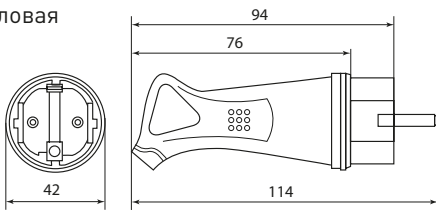

Специальный сальник для провода выскальзывает различного сечения

Надежная латунная контактная группа

Фиксация провода внутри розеточного блока дополнительной скобой

Изображение	Наименование	Кол-во полюсов	Ном. ток, А	Номинальное напряжение, В	Температурный режим эксплуатации	Артикул				
	Вилка прямая каучуковая EKF BASIC	2P+PE	16	230	-25-50 °С	RPS-011-16-230-44				
	Вилка угловая каучуковая с кольцом EKF BASIC					RPS-017-16-230-44				
	Розетка переносная с защитной крышкой каучуковая EKF BASIC					RPS-012-16-230-44				
	Розетка настенная с защитной крышкой каучуковая EKF BASIC					RPS-014-16-230-44				
	Розетка настенная с защитной крышкой каучуковая наклонная EKF BASIC					RPS-019-16-230-44				
	Розетка двухместная с защитными крышками каучуковая EKF BASIC					RPS-018-16-230-44				
	Розетка трехместная с защитными крышками каучуковая EKF BASIC					RPS-015-16-230-44				
	Розетка четырехместная с защитными крышками каучуковая EKF BASIC					RPS-020-16-230-44				
	Вилка прямая каучуковая EKF BASIC					3P+PE	32	400		RPS-021-32-380-44
	Розетка переносная с защитной крышкой каучуковая EKF BASIC									RPS-022-32-380-44
	Розетка настенная с защитной крышкой каучуковая наклонная EKF BASIC	RPS-023-32-380-44								

Габаритные и установочные размеры

Вилка прямая

Вилка угловая

Розетка двухместная с защитными крышками

Розетка настенная с защитной крышкой

Розетка переносная с защитными крышками

Розетка трехместная с защитными крышками