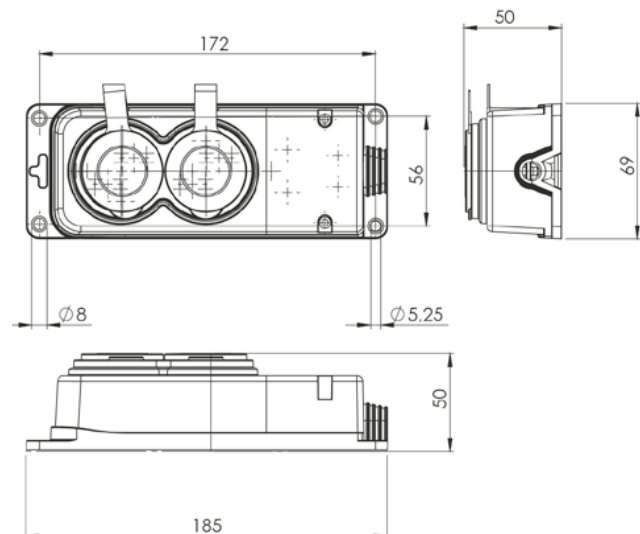

Колодка двухместная с защитными крышками каучуковая