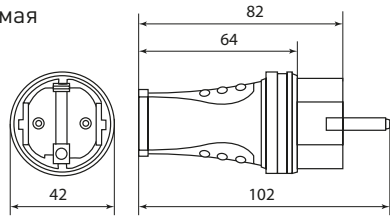

Специальный сальник для провода выскальзывает различного сечения

Надежная латунная контактная группа

Фиксация провода внутри розеточного блока дополнительной скобой

Изображение	Наименование	Кол-во полюсов	Ном. ток, А	Номинальное напряжение, В	Температурный режим эксплуатации	Артикул				
	Вилка прямая каучуковая EKF BASIC	2P+PE	16	230	-25-50 °С	RPS-011-16-230-44				
	Вилка угловая каучуковая с кольцом EKF BASIC					RPS-017-16-230-44				
	Розетка переносная с защитной крышкой каучуковая EKF BASIC					RPS-012-16-230-44				
	Розетка настенная с защитной крышкой каучуковая EKF BASIC					RPS-014-16-230-44				
	Розетка настенная с защитной крышкой каучуковая наклонная EKF BASIC					RPS-019-16-230-44				
	Розетка двухместная с защитными крышками каучуковая EKF BASIC					RPS-018-16-230-44				
	Розетка трехместная с защитными крышками каучуковая EKF BASIC					RPS-015-16-230-44				
	Розетка четырехместная с защитными крышками каучуковая EKF BASIC					RPS-020-16-230-44				
	Вилка прямая каучуковая EKF BASIC					3P+PE	32	400		RPS-021-32-380-44
	Розетка переносная с защитной крышкой каучуковая EKF BASIC									RPS-022-32-380-44
	Розетка настенная с защитной крышкой каучуковая наклонная EKF BASIC	RPS-023-32-380-44								

Габаритные и установочные размеры

Вилка прямая

Вилка угловая

Розетка двухместная с защитными крышками

Розетка настенная с защитной крышкой

Розетка переносная с защитными крышками

Розетка трехместная с защитными крышками