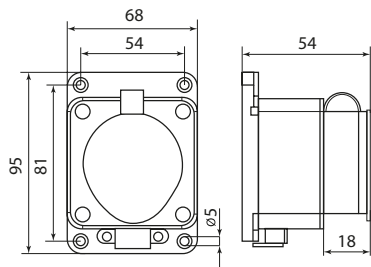

Специальный сальник для провода выскальзывает различного сечения

Надежная латунная контактная группа

Фиксация провода внутри розеточного блока дополнительной скобой

Изображение	Наименование	Кол-во полюсов	Ном. ток, А	Номинальное напряжение, В	Температурный режим эксплуатации	Артикул				
	Вилка прямая каучуковая EKF BASIC	2P+PE	16	230	-25-50 °С	RPS-011-16-230-44				
	Вилка угловая каучуковая с кольцом EKF BASIC					RPS-017-16-230-44				
	Розетка переносная с защитной крышкой каучуковая EKF BASIC					RPS-012-16-230-44				
	Розетка настенная с защитной крышкой каучуковая EKF BASIC					RPS-014-16-230-44				
	Розетка настенная с защитной крышкой каучуковая наклонная EKF BASIC					RPS-019-16-230-44				
	Розетка двухместная с защитными крышками каучуковая EKF BASIC					RPS-018-16-230-44				
	Розетка трехместная с защитными крышками каучуковая EKF BASIC					RPS-015-16-230-44				
	Розетка четырехместная с защитными крышками каучуковая EKF BASIC					RPS-020-16-230-44				
	Вилка прямая каучуковая EKF BASIC					3P+PE	32	400		RPS-021-32-380-44
	Розетка переносная с защитной крышкой каучуковая EKF BASIC									RPS-022-32-380-44
	Розетка настенная с защитной крышкой каучуковая наклонная EKF BASIC	RPS-023-32-380-44								

Габаритные и установочные размеры

Вилка прямая

Вилка угловая

Розетка двухместная с защитными крышками

Розетка настенная с защитной крышкой

Розетка переносная с защитными крышками

Розетка трехместная с защитными крышками