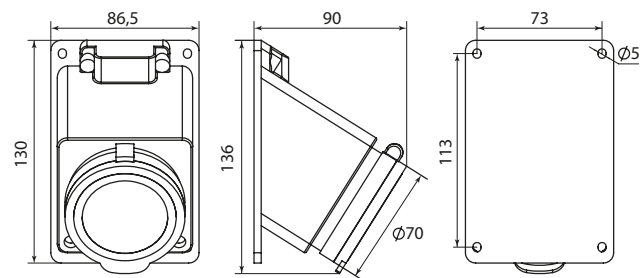

Габаритные и установочные размеры

Вилка прямая

Вилка угловая

Розетка двухместная с защитными крышками

Розетка настенная с защитной крышкой

Розетка переносная с защитными крышками

Розетка трехместная с защитными крышками

Розетка настенная с защитной крышкой каучуковая наклонная 2P

Розетка четырехместная с защитными крышками каучуковая

Розетка переносная с защитной крышкой каучуковая

Розетка настенная с защитной крышкой каучуковая наклонная 3P