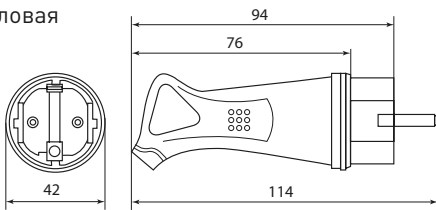

Специальный сальник для провода выскальзывает различного сечения

Надежная латунная контактная группа

Фиксация провода внутри розеточного блока дополнительной скобой

Изображение	Наименование	Кол-во полюсов	Ном. ток, А	Номинальное напряжение, В	Температурный режим эксплуатации	Артикул
	Вилка прямая каучуковая EKF BASIC	2P+PE	16	230	-25-50 °C	RPS-011-16-230-44
	Вилка угловая каучуковая с кольцом EKF BASIC					RPS-017-16-230-44
	Розетка переносная с защитной крышкой каучуковая EKF BASIC					RPS-012-16-230-44
	Розетка настенная с защитной крышкой каучуковая EKF BASIC					RPS-014-16-230-44
	Розетка настенная с защитной крышкой каучуковая наклонная EKF BASIC					RPS-019-16-230-44
	Розетка двухместная с защитными крышками каучуковая EKF BASIC					RPS-018-16-230-44
	Розетка трехместная с защитными крышками каучуковая EKF BASIC					RPS-015-16-230-44
	Розетка четырехместная с защитными крышками каучуковая EKF BASIC					RPS-020-16-230-44
	Вилка прямая каучуковая EKF BASIC					RPS-021-32-380-44
	Розетка переносная с защитной крышкой каучуковая EKF BASIC					RPS-022-32-380-44
	Розетка настенная с защитной крышкой каучуковая наклонная EKF BASIC	RPS-023-32-380-44				

## Габаритные и установочные размеры

Вилка прямая

Вилка угловая

Розетка двухместная с защитными крышками

Розетка настенная с защитной крышкой

Розетка переносная с защитными крышками

Розетка трехместная с защитными крышками