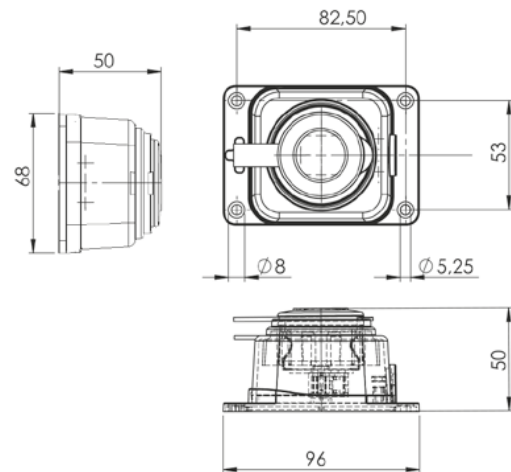

Розетка настенная с защитной крышкой каучуковая