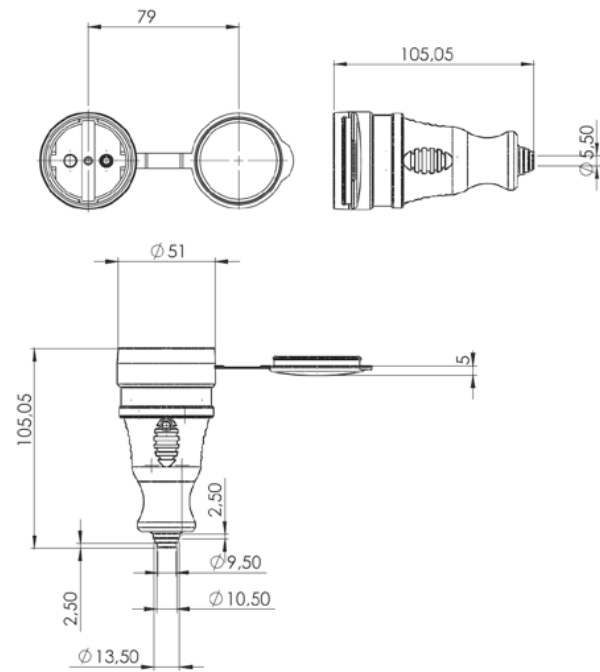

### Габаритные и установочные размеры

Колодка трехместная с защитными крышками каучуковая

Колодка четырехместная с защитными крышками каучуковая

Вилка прямая каучуковая

Вилка угловая каучуковая

Розетка переносная с защитной крышкой каучуковая