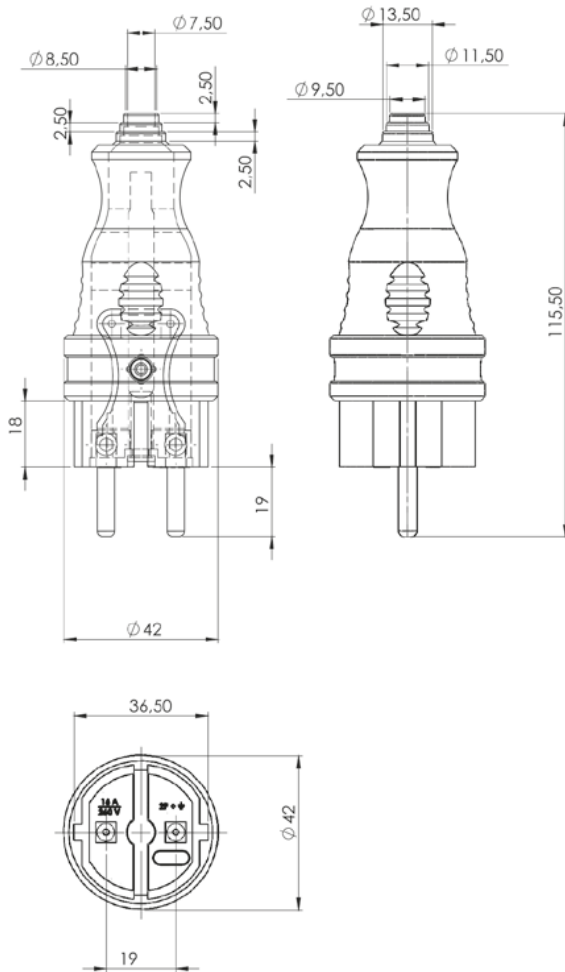

### Габаритные и установочные размеры

Колодка трехместная с защитными крышками каучуковая

Колодка четырехместная с защитными крышками каучуковая

Вилка прямая каучуковая

Вилка угловая каучуковая

Розетка переносная с защитной крышкой каучуковая