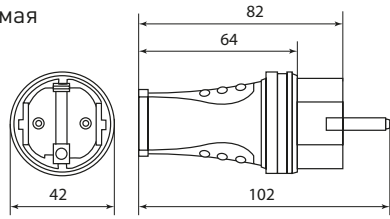

Специальный сальник для провода выскальзывает различного сечения

Надежная латунная контактная группа

Фиксация провода внутри розеточного блока дополнительной скобой

Изображение	Наименование	Кол-во полюсов	Ном. ток, А	Номинальное напряжение, В	Температурный режим эксплуатации	Артикул
	Вилка прямая каучуковая EKF BASIC	2P+PE	16	230	-25-50 °C	RPS-011-16-230-44
	Вилка угловая каучуковая с кольцом EKF BASIC					RPS-017-16-230-44
	Розетка переносная с защитной крышкой каучуковая EKF BASIC					RPS-012-16-230-44
	Розетка настенная с защитной крышкой каучуковая EKF BASIC					RPS-014-16-230-44
	Розетка настенная с защитной крышкой каучуковая наклонная EKF BASIC					RPS-019-16-230-44
	Розетка двухместная с защитными крышками каучуковая EKF BASIC					RPS-018-16-230-44
	Розетка трехместная с защитными крышками каучуковая EKF BASIC					RPS-015-16-230-44
	Розетка четырехместная с защитными крышками каучуковая EKF BASIC					RPS-020-16-230-44
	Вилка прямая каучуковая EKF BASIC					RPS-021-32-380-44
	Розетка переносная с защитной крышкой каучуковая EKF BASIC					RPS-022-32-380-44
	Розетка настенная с защитной крышкой каучуковая наклонная EKF BASIC	RPS-023-32-380-44				

## Габаритные и установочные размеры

Вилка прямая

Вилка угловая

Розетка двухместная с защитными крышками

Розетка настенная с защитной крышкой

Розетка переносная с защитными крышками

Розетка трехместная с защитными крышками