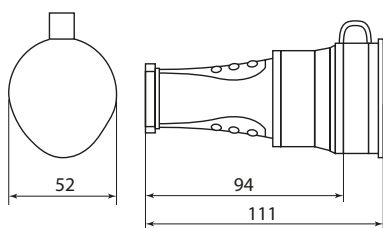

Специальный сальник для провода выскальзывает различного сечения

Надежная латунная контактная группа

Фиксация провода внутри розеточного блока дополнительной скобой

Изображение	Наименование	Кол-во полюсов	Ном. ток, А	Номинальное напряжение, В	Температурный режим эксплуатации	Артикул
	Вилка прямая каучуковая EKF BASIC	2P+PE	16	230	-25-50 °C	RPS-011-16-230-44
	Вилка угловая каучуковая с кольцом EKF BASIC					RPS-017-16-230-44
	Розетка переносная с защитной крышкой каучуковая EKF BASIC					RPS-012-16-230-44
	Розетка настенная с защитной крышкой каучуковая EKF BASIC					RPS-014-16-230-44
	Розетка настенная с защитной крышкой каучуковая наклонная EKF BASIC					RPS-019-16-230-44
	Розетка двухместная с защитными крышками каучуковая EKF BASIC					RPS-018-16-230-44
	Розетка трехместная с защитными крышками каучуковая EKF BASIC					RPS-015-16-230-44
	Розетка четырехместная с защитными крышками каучуковая EKF BASIC					RPS-020-16-230-44
	Вилка прямая каучуковая EKF BASIC					RPS-021-32-380-44
	Розетка переносная с защитной крышкой каучуковая EKF BASIC					RPS-022-32-380-44
	Розетка настенная с защитной крышкой каучуковая наклонная EKF BASIC	RPS-023-32-380-44				

## Габаритные и установочные размеры

Вилка прямая

Вилка угловая

Розетка двухместная с защитными крышками

Розетка настенная с защитной крышкой

Розетка переносная с защитными крышками

Розетка трехместная с защитными крышками