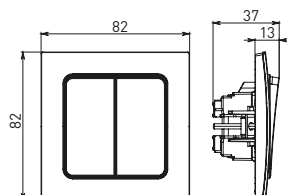

Изображение	Наименование	Габариты (ВxШ), мм	Масса нетто, кг	Артикул					
				Цвет линии рамки					
				Белый	Зеленый	Красный	Черный	Шампань	Металлическая черная
	Рамка 1-местная	82x82x8	0,014	EXM-G-302-10	EXM-G-302-20	EXM-G-304-20	EXM-G-304-10	EYM-G-302-10	EZM-G-302-10
	Рамка 2-местная	82x100x8	0,025	EXM-G-303-10	EXM-G-303-20	EXM-G-305-20	EXM-G-305-10	EYM-G-303-10	EZM-G-303-10

Изображение	Наименование	Габариты (ВхШ), мм	Масса нетто, кг	Артикул					
				Цвет линии рамки					
				Белый	Зеленый	Красный	Черный	Шампань	Металлическая черная
	Рамка 3-местная	22,4x8,1x0,6	0,034	EZM-G-302-20	EAM-G-302-10	EAM-G-304-10	EZM-G-304-20	EAM-G-302-20	EZM-G-304-10
	Рамка 4-местная	29x8,1x0,6	0,045	EZM-G-303-20	EAM-G-303-10	EAM-G-305-10	EZM-G-305-20	EAM-G-303-20	EZM-G-305-10
	Рамка для розетки 2-местная	82x100x8	0,025	EYM-G-304-10	EYM-G-302-20	EYM-G-304-20	EYM-G-303-20	EYM-G-305-20	-

### Габаритные и установочные размеры

Рис. 1

Рис. 2

Рис. 3

Рис. 4

Рис. 5

Рис. 6

Рис. 7

Рис. 8

Рис. 9

Рис. 10

Рис. 9

Рис. 10

Рис. 11

Рис. 10

Рис. 11