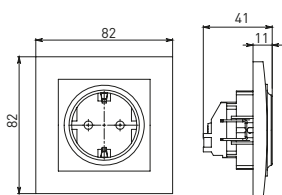

Изображение	Наименование	Габариты (ВxШ), мм	Масса нетто, кг	Артикул					
				Цвет линии рамки					
				Белый	Зеленый	Красный	Черный	Шампань	Металлическая черная
	Рамка 1-местная	82x82x8	0,014	EXM-G-302-10	EXM-G-302-20	EXM-G-304-20	EXM-G-304-10	EYM-G-302-10	EZM-G-302-10
	Рамка 2-местная	82x100x8	0,025	EXM-G-303-10	EXM-G-303-20	EXM-G-305-20	EXM-G-305-10	EYM-G-303-10	EZM-G-303-10

Изображение	Наименование	Габариты (ВхШ), мм	Масса нетто, кг	Артикул					
				Цвет линии рамки					
				Белый	Зеленый	Красный	Черный	Шампань	Металлическая черная
	Рамка 3-местная	22,4x8,1x0,6	0,034	EZM-G-302-20	EAM-G-302-10	EAM-G-304-10	EZM-G-304-20	EAM-G-302-20	EZM-G-304-10
	Рамка 4-местная	29x8,1x0,6	0,045	EZM-G-303-20	EAM-G-303-10	EAM-G-305-10	EZM-G-305-20	EAM-G-303-20	EZM-G-305-10
	Рамка для розетки 2-местная	82x100x8	0,025	EYM-G-304-10	EYM-G-302-20	EYM-G-304-20	EYM-G-303-20	EYM-G-305-20	-

### Габаритные и установочные размеры

Рис. 1

Рис. 2

Рис. 3

Рис. 4

Рис. 5

Рис. 6

Рис. 7

Рис. 8

Рис. 9

Рис. 10

Рис. 9

Рис. 10

Рис. 11

Рис. 10

Рис. 11