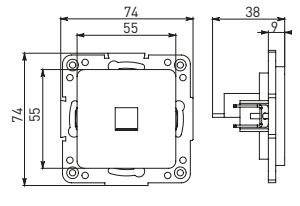

Изображение	Наименование	Габариты (ВxШ), мм	Масса нетто, кг	Артикул					
				Цвет линии рамки					
				Белый	Зеленый	Красный	Черный	Шампань	Металлическая черная
	Рамка 1-местная	82x82x8	0,014	EXM-G-302-10	EXM-G-302-20	EXM-G-304-20	EXM-G-304-10	EYM-G-302-10	EZM-G-302-10
	Рамка 2-местная	82x100x8	0,025	EXM-G-303-10	EXM-G-303-20	EXM-G-305-20	EXM-G-305-10	EYM-G-303-10	EZM-G-303-10

Изображение	Наименование	Габариты (ВхШ), мм	Масса нетто, кг	Артикул					
				Цвет линии рамки					
				Белый	Зеленый	Красный	Черный	Шампань	Металлическая черная
	Рамка 3-местная	22,4x8,1x0,6	0,034	EZM-G-302-20	EAM-G-302-10	EAM-G-304-10	EZM-G-304-20	EAM-G-302-20	EZM-G-304-10
	Рамка 4-местная	29x8,1x0,6	0,045	EZM-G-303-20	EAM-G-303-10	EAM-G-305-10	EZM-G-305-20	EAM-G-303-20	EZM-G-305-10
	Рамка для розетки 2-местная	82x100x8	0,025	EYM-G-304-10	EYM-G-302-20	EYM-G-304-20	EYM-G-303-20	EYM-G-305-20	-

### Габаритные и установочные размеры

Рис. 1

Рис. 2

Рис. 3

Рис. 4

Рис. 5

Рис. 6

Рис. 7

Рис. 8

Рис. 9

Рис. 10

Рис. 9

Рис. 10

Рис. 11

Рис. 10

Рис. 11