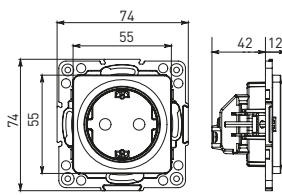

Изображение	Наименование	Габариты (ВхШ), мм	Масса нетто, кг	Артикул					
				Цвет линии рамки					
				Белый	Зеленый	Красный	Черный	Шампань	Металлическая черная
	Рамка 3-местная	22,4x8,1x0,6	0,034	EZM-G-302-20	EAM-G-302-10	EAM-G-304-10	EZM-G-304-20	EAM-G-302-20	EZM-G-304-10
	Рамка 4-местная	29x8,1x0,6	0,045	EZM-G-303-20	EAM-G-303-10	EAM-G-305-10	EZM-G-305-20	EAM-G-303-20	EZM-G-305-10
	Рамка для розетки 2-местная	82x100x8	0,025	EYM-G-304-10	EYM-G-302-20	EYM-G-304-20	EYM-G-303-20	EYM-G-305-20	-

### ТЕХНИЧЕСКИЕ ХАРАКТЕРИСТИКИ

Параметры	Значения	
	выключатели	розетки
Способ монтажа	Скрытая установка	
Цвет	Белый, черный	
Материал корпуса	Поликарбонат	
Материал основания	Негорючий пластик	
Степень защиты	IP 20	
Номинальный ток, А	10	10, 16
Степень защиты	IP20	
Номинальное напряжение, В	230	

### Габаритные и установочные размеры

Рис. 1

Рис. 2

Рис. 3

Рис. 4

Рис. 5

Рис. 6

Рис. 7

Рис. 8

Рис. 9

Рис. 10

Рис. 9

Рис. 10

Рис. 11

Рис. 10

Рис. 11