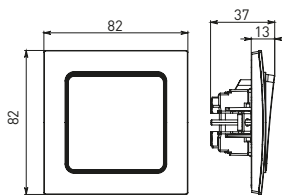

Изображение	Наименование	Габариты (ВxШ), мм	Масса нетто, кг	Артикул					
				Цвет линии рамки					
				Белый	Зеленый	Красный	Черный	Шампань	Металлическая черная
	Рамка 1-местная	82x82x8	0,014	EXM-G-302-10	EXM-G-302-20	EXM-G-304-20	EXM-G-304-10	EYM-G-302-10	EZM-G-302-10
	Рамка 2-местная	82x100x8	0,025	EXM-G-303-10	EXM-G-303-20	EXM-G-305-20	EXM-G-305-10	EYM-G-303-10	EZM-G-303-10

Изображение	Наименование	Габариты (ВхШ), мм	Масса нетто, кг	Артикул					
				Цвет линии рамки					
				Белый	Зеленый	Красный	Черный	Шампань	Металлическая черная
	Рамка 3-местная	22,4x8,1x0,6	0,034	EZM-G-302-20	EAM-G-302-10	EAM-G-304-10	EZM-G-304-20	EAM-G-302-20	EZM-G-304-10
	Рамка 4-местная	29x8,1x0,6	0,045	EZM-G-303-20	EAM-G-303-10	EAM-G-305-10	EZM-G-305-20	EAM-G-303-20	EZM-G-305-10
	Рамка для розетки 2-местная	82x100x8	0,025	EYM-G-304-10	EYM-G-302-20	EYM-G-304-20	EYM-G-303-20	EYM-G-305-20	-

### Габаритные и установочные размеры

Рис. 1

Рис. 2

Рис. 3

Рис. 4

Рис. 5

Рис. 6

Рис. 7

Рис. 8

Рис. 9

Рис. 10

Рис. 9

Рис. 10

Рис. 11

Рис. 10

Рис. 11