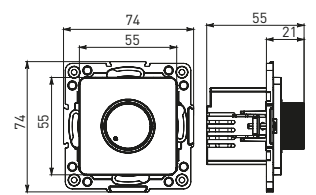

Изображение	Наименование	Габариты (ВxШ), мм	Масса нетто, кг	Артикул					
				Цвет линии рамки					
				Белый	Зеленый	Красный	Черный	Шампань	Металлическая черная
	Рамка 1-местная	82x82x8	0,014	EXM-G-302-10	EXM-G-302-20	EXM-G-304-20	EXM-G-304-10	EYM-G-302-10	EZM-G-302-10
	Рамка 2-местная	82x100x8	0,025	EXM-G-303-10	EXM-G-303-20	EXM-G-305-20	EXM-G-305-10	EYM-G-303-10	EZM-G-303-10

### Габаритные и установочные размеры

Рис. 1

Рис. 2

Рис. 3

Рис. 4

Рис. 5

Рис. 6

Рис. 7

Рис. 8

Рис. 9

Рис. 10

Рис. 9

Рис. 10

Рис. 11

Рис. 10

Рис. 11

Рис. 11

Рис. 12

Рис. 12