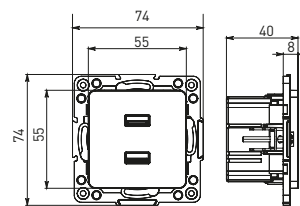

Изображение	Наименование	Габариты (ВxШ), мм	Масса нетто, кг	Артикул					
				Цвет линии рамки					
				Белый	Зеленый	Красный	Черный	Шампань	Металлическая черная
	Рамка 1-местная	82x82x8	0,014	EXM-G-302-10	EXM-G-302-20	EXM-G-304-20	EXM-G-304-10	EYM-G-302-10	EZM-G-302-10
	Рамка 2-местная	82x100x8	0,025	EXM-G-303-10	EXM-G-303-20	EXM-G-305-20	EXM-G-305-10	EYM-G-303-10	EZM-G-303-10

Изображение	Наименование	Габариты (ВхШ), мм	Масса нетто, кг	Артикул					
				Цвет линии рамки					
				Белый	Зеленый	Красный	Черный	Шампань	Металлическая черная
	Рамка 3-местная	22,4x8,1x0,6	0,034	EZM-G-302-20	EAM-G-302-10	EAM-G-304-10	EZM-G-304-20	EAM-G-302-20	EZM-G-304-10
	Рамка 4-местная	29x8,1x0,6	0,045	EZM-G-303-20	EAM-G-303-10	EAM-G-305-10	EZM-G-305-20	EAM-G-303-20	EZM-G-305-10
	Рамка для розетки 2-местная	82x100x8	0,025	EYM-G-304-10	EYM-G-302-20	EYM-G-304-20	EYM-G-303-20	EYM-G-305-20	-

### Габаритные и установочные размеры

Рис. 1

Рис. 2

Рис. 3

Рис. 4

Рис. 5

Рис. 6

Рис. 7

Рис. 8

Рис. 9

Рис. 10

Рис. 9

Рис. 10

Рис. 11

Рис. 10

Рис. 11