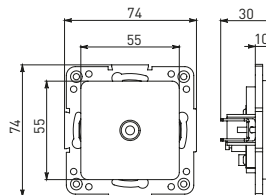

Изображение	Наименование	Габариты (ВxШ), мм	Масса нетто, кг	Артикул					
				Цвет линии рамки					
				Белый	Зеленый	Красный	Черный	Шампань	Металлическая черная
	Рамка 1-местная	82x82x8	0,014	EXM-G-302-10	EXM-G-302-20	EXM-G-304-20	EXM-G-304-10	EYM-G-302-10	EZM-G-302-10
	Рамка 2-местная	82x100x8	0,025	EXM-G-303-10	EXM-G-303-20	EXM-G-305-20	EXM-G-305-10	EYM-G-303-10	EZM-G-303-10

Изображение	Наименование	Габариты (ВхШ), мм	Масса нетто, кг	Артикул					
				Цвет линии рамки					
				Белый	Зеленый	Красный	Черный	Шампань	Металлическая черная
	Рамка 3-местная	22,4x8,1x0,6	0,034	EZM-G-302-20	EAM-G-302-10	EAM-G-304-10	EZM-G-304-20	EAM-G-302-20	EZM-G-304-10
	Рамка 4-местная	29x8,1x0,6	0,045	EZM-G-303-20	EAM-G-303-10	EAM-G-305-10	EZM-G-305-20	EAM-G-303-20	EZM-G-305-10
	Рамка для розетки 2-местная	82x100x8	0,025	EYM-G-304-10	EYM-G-302-20	EYM-G-304-20	EYM-G-303-20	EYM-G-305-20	-

### Габаритные и установочные размеры

Рис. 1

Рис. 2

Рис. 3

Рис. 4

Рис. 5

Рис. 6

Рис. 7

Рис. 8

Рис. 9

Рис. 10

Рис. 9

Рис. 10

Рис. 11

Рис. 10

Рис. 11