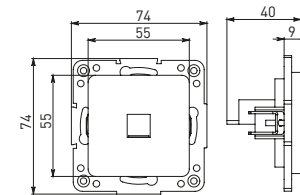

Изображение	Наименование	Габариты (ВхШ), мм	Масса нетто, кг	Артикул					
				Цвет линии рамки					
				Белый	Зеленый	Красный	Черный	Шампань	Металлическая черная
	Рамка 3-местная	22,4x8,1x0,6	0,034	EZM-G-302-20	EAM-G-302-10	EAM-G-304-10	EZM-G-304-20	EAM-G-302-20	EZM-G-304-10
	Рамка 4-местная	29x8,1x0,6	0,045	EZM-G-303-20	EAM-G-303-10	EAM-G-305-10	EZM-G-305-20	EAM-G-303-20	EZM-G-305-10
	Рамка для розетки 2-местная	82x100x8	0,025	EYM-G-304-10	EYM-G-302-20	EYM-G-304-20	EYM-G-303-20	EYM-G-305-20	-

### Габаритные и установочные размеры

Рис. 1

Рис. 2

Рис. 3

Рис. 4

Рис. 5

Рис. 6

Рис. 7

Рис. 8

Рис. 9

Рис. 10

Рис. 9

Рис. 10

Рис. 11

Рис. 10

Рис. 11

Рис. 11

Рис. 12

Рис. 12