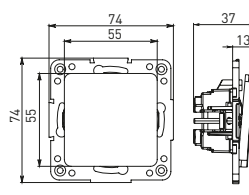

Изображение	Наименование	Габариты (ВхШ), мм	Масса нетто, кг	Артикул					
				Цвет линии рамки					
				Белый	Зеленый	Красный	Черный	Шампань	Металлическая черная
	Рамка 3-местная	22,4x8,1x0,6	0,034	EZM-G-302-20	EAM-G-302-10	EAM-G-304-10	EZM-G-304-20	EAM-G-302-20	EZM-G-304-10
	Рамка 4-местная	29x8,1x0,6	0,045	EZM-G-303-20	EAM-G-303-10	EAM-G-305-10	EZM-G-305-20	EAM-G-303-20	EZM-G-305-10
	Рамка для розетки 2-местная	82x100x8	0,025	EYM-G-304-10	EYM-G-302-20	EYM-G-304-20	EYM-G-303-20	EYM-G-305-20	-

### ТЕХНИЧЕСКИЕ ХАРАКТЕРИСТИКИ

Параметры	Значения	
	выключатели	розетки
Способ монтажа	Скрытая установка	
Цвет	Белый, черный	
Материал корпуса	Поликарбонат	
Материал основания	Негорючий пластик	
Степень защиты	IP 20	
Номинальный ток, А	10	10, 16
Степень защиты	IP20	
Номинальное напряжение, В	230	

### Габаритные и установочные размеры

Рис. 1

Рис. 2

Рис. 3

Рис. 4

Рис. 5

Рис. 6

Рис. 7

Рис. 8

Рис. 9

Рис. 10

Рис. 9

Рис. 10

Рис. 11

Рис. 10

Рис. 11