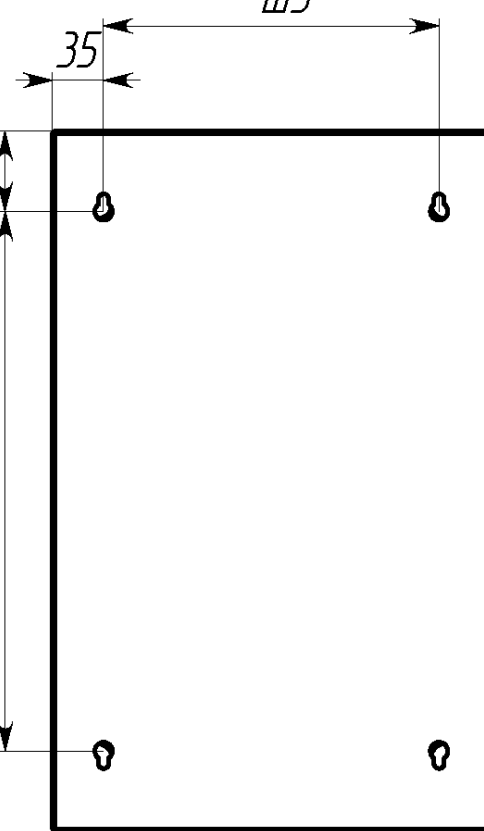

Вид спереди

Вид без двери

Сечение D-D

Вид сзади

Вид снизу

Вид спереди

Вид без двери

Вид снизу

* Г2 - расстояние от двери до фальшпанели
 ** Г4 - расстояние за DIN-рейкой

Арт.	Наименование	В, мм	Ш, мм	В1, мм	Ш1, мм	В2, мм	Ш2, мм	ДИН, мм	Г2, мм	Г4, мм	Ш3, мм	В5, мм	п, шт
mb21-9	ЩРН- 9 (220x300x120) IP31 EKF PROxima	220	300	176	255	92	220	280	35	20	230	110	3
mb21-12	ЩРН-12 (220x300x120) IP31 EKF PROxima	220	300	176	255	92	220	280	35	20	230	110	3
mb21-12sh	ЩРН-12 с шинами (220x300x120) IP31 EKF PROxima	220	300	176	255	92	220	280	35	20	230	110	3
mb21-15	ЩРН-15 (220x400x120) IP31 EKF PROxima	220	400	176	355	92	330	360	35	20	330	110	3
mb21-18n	ЩРН-18 пласт. замок (350x300x120) IP31 EKF PROxima	350	300	306	250	110	220	280	25	30	230	240	3
mb21-18m	ЩРН-18М (220x400x120) IP31 EKF PROxima	220	400	176	355	92	330	360	35	20	330	110	3
mb21-24n	ЩРН-24 пласт.замок (350x300x120) IP31 EKF PROxima	350	300	306	250	110	220	280	25	30	230	240	3
mb21-24sh	ЩРН-24 с шинами (350x300x120) IP31 EKF PROxima	350	300	306	250	110	220	280	25	30	230	240	3
mb21-36n	ЩРН-36 пласт. замок (480x300x120) IP31 EKF PROxima	480	300	436	250	110	220	280	35	20	230	370	3
mb21-48n	ЩРН-48 пласт. замок (610x300x120) IP31 EKF PROxima	610	300	566	250	110	220	280	25	30	230	500	3
mb21-54n	ЩРН-54 пласт. замок (480x400x120) IP31 EKF PROxima	480	400	436	350	110	330	360	35	20	330	370	5
mb21-72	ЩРН-72 двухдверный (480x565x120) IP31 EKF PROxima	480	565	436	248	110	220	260	35	20	495	370	6
mb21-90	ЩРН-90 двухдверный (480x680x120) IP31 EKF PROxima	480	680	436	305	110	272	320	35	20	610	370	6