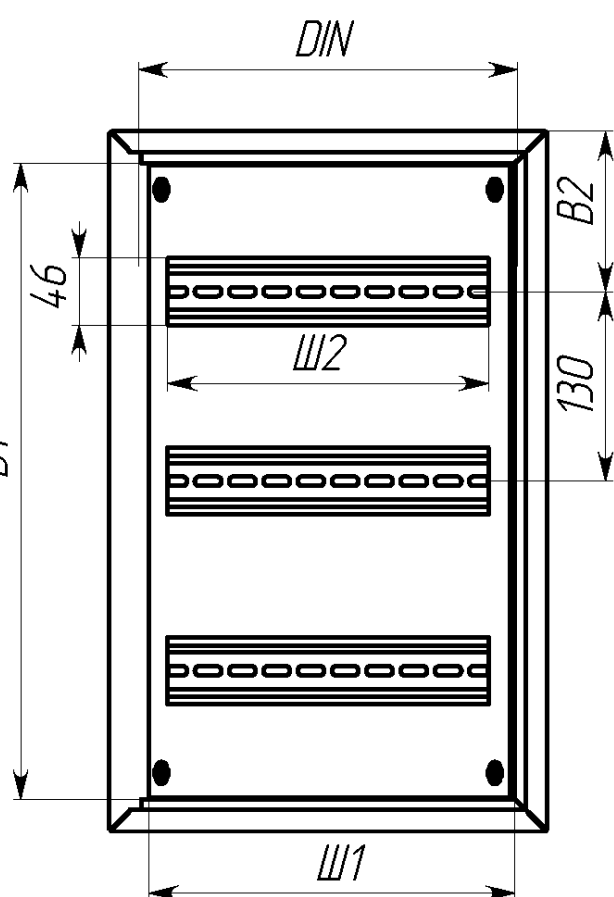

Вид спереди

Вид без двери

Сечение D-D

Вид сзади

Вид снизу

Вид спереди

Вид без двери

Вид снизу

* Г2 - расстояние от двери до фальшпанели
 ** Г4 - расстояние за DIN-рейкой

Арт.	Наименование	В, мм	Ш, мм	В1, мм	Ш1, мм	В2, мм	Ш2, мм	ДИН, мм	Г2, мм	Г4, мм	Ш3, мм	В5, мм	п, шт
mb21-9	ЩРН- 9 (220x300x120) IP31 EKF PROxima	220	300	176	255	92	220	280	35	20	230	110	3
mb21-12	ЩРН-12 (220x300x120) IP31 EKF PROxima	220	300	176	255	92	220	280	35	20	230	110	3
mb21-12sh	ЩРН-12 с шинами (220x300x120) IP31 EKF PROxima	220	300	176	255	92	220	280	35	20	230	110	3
mb21-15	ЩРН-15 (220x400x120) IP31 EKF PROxima	220	400	176	355	92	330	360	35	20	330	110	3
mb21-18n	ЩРН-18 пласт. замок (350x300x120) IP31 EKF PROxima	350	300	306	250	110	220	280	25	30	230	240	3
mb21-18m	ЩРН-18М (220x400x120) IP31 EKF PROxima	220	400	176	355	92	330	360	35	20	330	110	3
mb21-24n	ЩРН-24 пласт.замок (350x300x120) IP31 EKF PROxima	350	300	306	250	110	220	280	25	30	230	240	3
mb21-24sh	ЩРН-24 с шинами (350x300x120) IP31 EKF PROxima	350	300	306	250	110	220	280	25	30	230	240	3
mb21-36n	ЩРН-36 пласт. замок (480x300x120) IP31 EKF PROxima	480	300	436	250	110	220	280	35	20	230	370	3
mb21-48n	ЩРН-48 пласт. замок (610x300x120) IP31 EKF PROxima	610	300	566	250	110	220	280	25	30	230	500	3
mb21-54n	ЩРН-54 пласт. замок (480x400x120) IP31 EKF PROxima	480	400	436	350	110	330	360	35	20	330	370	5
mb21-72	ЩРН-72 двухдверный (480x565x120) IP31 EKF PROxima	480	565	436	248	110	220	260	35	20	495	370	6
mb21-90	ЩРН-90 двухдверный (480x680x120) IP31 EKF PROxima	480	680	436	305	110	272	320	35	20	610	370	6