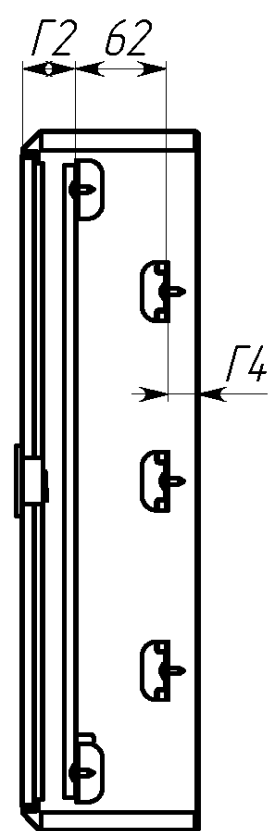

Вид спереди

Вид без двери

Сечение D-D

Вид сзади

Вид снизу

Вид спереди

Вид без двери

Вид снизу

* Г2 - расстояние от двери до фальшпанели
 ** Г4 - расстояние за DIN-рейкой

Арт.	Наименование	В, мм	Ш, мм	В1, мм	Ш1, мм	В2, мм	Ш2, мм	ДИН, мм	Г2, мм	Г4, мм	Ш3, мм	В5, мм	п, шт
mb21-9	ЩРН- 9 (220x300x120) IP31 EKF PROxima	220	300	176	255	92	220	280	35	20	230	110	3
mb21-12	ЩРН-12 (220x300x120) IP31 EKF PROxima	220	300	176	255	92	220	280	35	20	230	110	3
mb21-12sh	ЩРН-12 с шинами (220x300x120) IP31 EKF PROxima	220	300	176	255	92	220	280	35	20	230	110	3
mb21-15	ЩРН-15 (220x400x120) IP31 EKF PROxima	220	400	176	355	92	330	360	35	20	330	110	3
mb21-18n	ЩРН-18 пласт. замок (350x300x120) IP31 EKF PROxima	350	300	306	250	110	220	280	25	30	230	240	3
mb21-18m	ЩРН-18М (220x400x120) IP31 EKF PROxima	220	400	176	355	92	330	360	35	20	330	110	3
mb21-24n	ЩРН-24 пласт.замок (350x300x120) IP31 EKF PROxima	350	300	306	250	110	220	280	25	30	230	240	3
mb21-24sh	ЩРН-24 с шинами (350x300x120) IP31 EKF PROxima	350	300	306	250	110	220	280	25	30	230	240	3
mb21-36n	ЩРН-36 пласт. замок (480x300x120) IP31 EKF PROxima	480	300	436	250	110	220	280	35	20	230	370	3
mb21-48n	ЩРН-48 пласт. замок (610x300x120) IP31 EKF PROxima	610	300	566	250	110	220	280	25	30	230	500	3
mb21-54n	ЩРН-54 пласт. замок (480x400x120) IP31 EKF PROxima	480	400	436	350	110	330	360	35	20	330	370	5
mb21-72	ЩРН-72 двухдверный (480x565x120) IP31 EKF PROxima	480	565	436	248	110	220	260	35	20	495	370	6
mb21-90	ЩРН-90 двухдверный (480x680x120) IP31 EKF PROxima	480	680	436	305	110	272	320	35	20	610	370	6