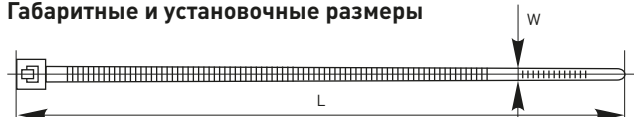

ТЕХНИЧЕСКИЕ ХАРАКТЕРИСТИКИ

Параметры	Значения
Материал	Полиамид 6.6 DuPont
Диапазон рабочих температур, °C	От -40 до +85
Класс воспламеняемости сырья	UL 94-V2
Минимальная температура монтажа, °C	-10
Максимальная устойчивость к температуре на короткое время °C	+110
Разрывопрочность, Н	> 80

Особенности эксплуатации и монтажа

1. Монтаж должен осуществляться при температуре -10°...+85° C.
2. Необходимо вскрыть упаковку только перед использованием.
3. При монтаже в условиях низких температур предварительно выдержать упаковку при комнатной температуре в течение двух часов.

Габаритные и установочные размеры