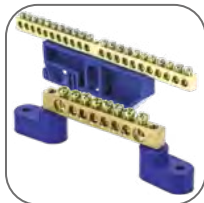

Шины N и PE латунные EKF PROxima

Шины предназначены для присоединения нулевых проводников (шина N) и заземления (шина PE). Шины выполнены из латуни. Нулевая шина устанавливается на изоляторе.

Широкий выбор шин позволяет точно подобрать подходящую по размер установке шину

Материал контактной части: качественная латунь

Изоляторы изготовлены из пластика, не поддерживающего горение

Прижимные винты изготовлены из никелированной стали

Скругление контактной части винта предотвращает срез проводника при затяжке

Изображение	Наименование	Крепление шины	Количество отверстий	Артикул (габарит 6x9 мм)	Артикул (габарит 8x12 мм)
	Шина PEN «ноль-земля» EKF PROxima	Крепеж по краям	4	sn0-63-04-k	sn0-125-4-k
			6	sn0-63-06-k	sn0-125-6-k
			8	sn0-63-08-k*	sn0-125-8-k
			10	sn0-63-10-k	sn0-125-10-k
			12	sn0-63-12-k	sn0-125-12-k
			14	sn0-63-14-k*	sn0-125-14-k*
			16	sn0-63-16-k	sn0-125-16-k
			18	sn0-63-18-k	sn0-125-18-k
			20	sn0-63-20-k	sn0-125-20-k
			22	sn0-63-22-k	sn0-125-22-k
	Шина PEN «ноль-земля» EKF PROxima	Крепеж по центру	4	sn0-63-04*	sn0-125-4-c
			6	sn0-63-06*	sn0-125-6-c
			8	sn0-63-08*	sn0-125-8-c
			10	sn0-63-10*	sn0-125-10-c
			12	sn0-63-12*	sn0-125-12-c
			14	sn0-63-14*	sn0-125-14-c*
			16	sn0-63-16	sn0-125-16-c
			18	sn0-63-18	sn0-125-18-c
			20	sn0-63-20*	sn0-125-20-c
			22	sn0-63-22	sn0-125-22-c
			24	sn0-63-24	sn0-125-24-c

Изображение	Наименование	Крепление шины	Количество отверстий	Цвет изолятора	Артикул (габарит 6x9 мм)	Артикул (габарит 8x12 мм)
	Шина «0» N EKF PROxima	На DIN-рейку	4	Синий	sn0-63-04-d	sn0-125-4-d
			6		sn0-63-06-d*	sn0-125-6-d*
	Шина «0» N / Шина «0» N тип «Стойка» EKF PROxima	На DIN-рейку	8	Синий	sn0-63-08-d* / sn0-63-8-sb*	sn0-125-8-d*
			10		sn0-63-10-d* / sn0-63-10-sb*	sn0-125-10-d*
			12		sn0-63-12-d* / sn0-63-12-sb*	sn0-125-12-d*
			14		sn0-63-14-d / sn0-63-14-sb*	sn0-125-14-d
	Шина «0» N EKF PROxima	На DIN-рейку	16	Синий	sn0-63-16-d	-
			18		sn0-63-18-d	-
			20		sn0-63-20-d	-
			22		sn0-63-22-d	-
			24		sn0-63-24-d	-