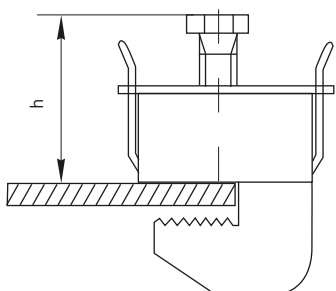

Быстрый монтаж проводников к шинам

Монтаж без сверления шин

Отсутствие необходимости в изоляции и оконцевании проводников

Широкий диапазон сечения от 1 до 185 мм²

Монтаж на шины толщиной от 3 до 10 мм

| Наименование | Максимальный ток, А | Размер шины, мм | Сечение подключаемого проводника, мм ² | Момент затяжки, Н·м | Артикул |
|---|---------------------|-----------------|---|---------------------|--------------|
| Универсальный терминал для проводников 1–4 мм ² на шину 10 мм EKF PROxima | 80 | 8–0 | 1–4 | 2 | ut-1,4-10 |
| Универсальный терминал для проводников 1–4 мм ² на шину 5 мм EKF PROxima | 80 | 3–5 | 1–4 | 2 | ut-1,4-5 |
| Универсальный терминал для проводников 2,5–16 мм ² на шину 10 мм EKF PROxima | 180 | 8–10 | 2,5–16 | 3 | ut-25,16-10 |
| Универсальный терминал для проводников 2,5–16 мм ² на шину 5 мм EKF PROxima | 180 | 3–5 | 2,5–16 | 3 | ut-25,16-5 |
| Универсальный терминал для проводников 16–50 мм ² на шину 10 мм EKF PROxima | 300 | 8–10 | 16–50 | 6–8 | ut-16,50-10 |
| Универсальный терминал для проводников 16–50 мм ² на шину 5 мм EKF PROxima | 300 | 3–5 | 16–50 | 6–8 | ut-16,50-5 |
| Универсальный терминал для проводников 35–70 мм ² на шину 10 мм EKF PROxima | 400 | 8–10 | 35–70 | 10–12 | ut-35,70-10 |
| Универсальный терминал для проводников 35–70 мм ² на шину 5 мм EKF PROxima | 400 | 3–5 | 35–70 | 10–12 | ut-35,70-5 |
| Универсальный терминал для проводников 70–185 мм ² на шину 10 мм EKF PROxima | 440 | 8–10 | 70–185 | 12–15 | ut-70,185-10 |
| Универсальный терминал для проводников 70–185 мм ² на шину 5 мм EKF PROxima | 440 | 3–5 | 70–185 | 12–15 | ut-70,185-5 |

ТЕХНИЧЕСКИЕ ХАРАКТЕРИСТИКИ

Габаритные и установочные размеры

| Модель | 1–4 | 2,5–16 | 16–50 | 35–70 | 70–185 |
|-----------------------------|-----|--------|-------|-------|--------|
| Минимальная высота [h], мм | 17 | 22 | 26 | 39 | 44 |
| Максимальная высота [h], мм | 23 | 29 | 39 | 57 | 66 |