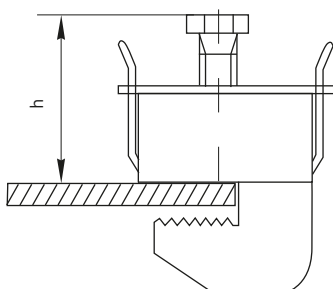

Быстрый монтаж проводников к шинам

Монтаж без сверления шин

Отсутствие необходимости в изоляции и оконцевании проводников

Широкий диапазон сечения от 1 до 185 мм<sup>2</sup>

Монтаж на шины толщиной от 3 до 10 мм

#### Габаритные и установочные размеры

Модель	1–4	2,5–16	16–50	35–70	70–185
Минимальная высота [h], мм	17	22	26	39	44
Максимальная высота [h], мм	23	29	39	57	66