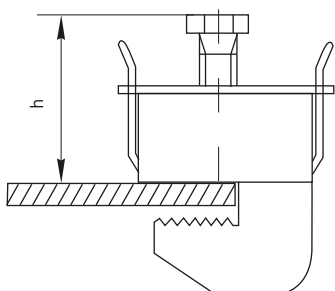

Быстрый монтаж проводников к шинам

Монтаж без сверления шин

Отсутствие необходимости в изоляции и оконцевании проводников

Широкий диапазон сечения от 1 до 185 мм²

Монтаж на шины толщиной от 3 до 10 мм

Наименование	Максимальный ток, А	Размер шины, мм	Сечение подключаемого проводника, мм ²	Момент затяжки, Н·м	Артикул
Универсальный терминал для проводников 1–4 мм ² на шину 10 мм EKF PROxima	80	8–0	1–4	2	ut-1,4-10
Универсальный терминал для проводников 1–4 мм ² на шину 5 мм EKF PROxima	80	3–5	1–4	2	ut-1,4-5
Универсальный терминал для проводников 2,5–16 мм ² на шину 10 мм EKF PROxima	180	8–10	2,5–16	3	ut-25,16-10
Универсальный терминал для проводников 2,5–16 мм ² на шину 5 мм EKF PROxima	180	3–5	2,5–16	3	ut-25,16-5
Универсальный терминал для проводников 16–50 мм ² на шину 10 мм EKF PROxima	300	8–10	16–50	6–8	ut-16,50-10
Универсальный терминал для проводников 16–50 мм ² на шину 5 мм EKF PROxima	300	3–5	16–50	6–8	ut-16,50-5
Универсальный терминал для проводников 35–70 мм ² на шину 10 мм EKF PROxima	400	8–10	35–70	10–12	ut-35,70-10
Универсальный терминал для проводников 35–70 мм ² на шину 5 мм EKF PROxima	400	3–5	35–70	10–12	ut-35,70-5
Универсальный терминал для проводников 70–185 мм ² на шину 10 мм EKF PROxima	440	8–10	70–185	12–15	ut-70,185-10
Универсальный терминал для проводников 70–185 мм ² на шину 5 мм EKF PROxima	440	3–5	70–185	12–15	ut-70,185-5

ТЕХНИЧЕСКИЕ ХАРАКТЕРИСТИКИ

Габаритные и установочные размеры

Модель	1–4	2,5–16	16–50	35–70	70–185
Минимальная высота [h], мм	17	22	26	39	44
Максимальная высота [h], мм	23	29	39	57	66

Типовая комплектация