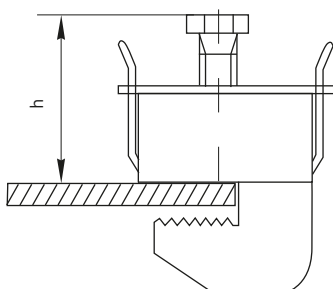

Быстрый монтаж проводников к шинам

Монтаж без сверления шин

Отсутствие необходимости в изоляции и оконцевании проводников

Широкий диапазон сечения от 1 до 185 мм²

Монтаж на шины толщиной от 3 до 10 мм

Наименование	Максимальный ток, А	Размер шины, мм	Сечение подключаемого проводника, мм ²	Момент затяжки, Н·м	Артикул
Универсальный терминал для проводников 1–4 мм ² на шину 10 мм EKF PROxima	80	8–0	1–4	2	ut-1,4-10
Универсальный терминал для проводников 1–4 мм ² на шину 5 мм EKF PROxima	80	3–5	1–4	2	ut-1,4-5
Универсальный терминал для проводников 2,5–16 мм ² на шину 10 мм EKF PROxima	180	8–10	2,5–16	3	ut-25,16-10
Универсальный терминал для проводников 2,5–16 мм ² на шину 5 мм EKF PROxima	180	3–5	2,5–16	3	ut-25,16-5
Универсальный терминал для проводников 16–50 мм ² на шину 10 мм EKF PROxima	300	8–10	16–50	6–8	ut-16,50-10
Универсальный терминал для проводников 16–50 мм ² на шину 5 мм EKF PROxima	300	3–5	16–50	6–8	ut-16,50-5
Универсальный терминал для проводников 35–70 мм ² на шину 10 мм EKF PROxima	400	8–10	35–70	10–12	ut-35,70-10
Универсальный терминал для проводников 35–70 мм ² на шину 5 мм EKF PROxima	400	3–5	35–70	10–12	ut-35,70-5
Универсальный терминал для проводников 70–185 мм ² на шину 10 мм EKF PROxima	440	8–10	70–185	12–15	ut-70,185-10
Универсальный терминал для проводников 70–185 мм ² на шину 5 мм EKF PROxima	440	3–5	70–185	12–15	ut-70,185-5

ТЕХНИЧЕСКИЕ ХАРАКТЕРИСТИКИ

Габаритные и установочные размеры

Модель	1–4	2,5–16	16–50	35–70	70–185
Минимальная высота [h], мм	17	22	26	39	44
Максимальная высота [h], мм	23	29	39	57	66

Типовая комплектация