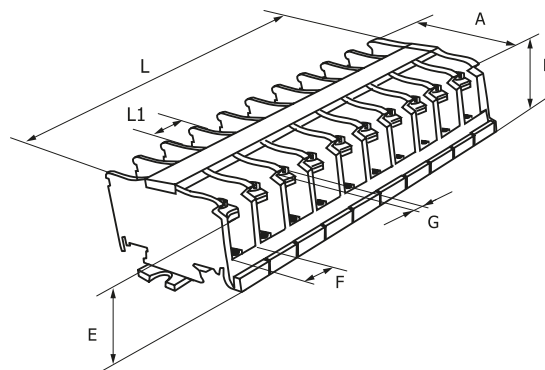

Наименование	L	L1	A	D	E	F	G
TK010	92,5	8,8	37,6	32,5	27	7,2	M3
TK020	107,5	10	37,6	32,5	27	8,4	M4
TK030	124	11,8	37,6	34,5	27	9,8	M4
TK040	145,5	13,8	37,6	34,5	27	11,8	M4
TK060	164	15,9	48	41	30	13,2	M5
TK0100	203,8	19,8	53	41	33	17,3	M6