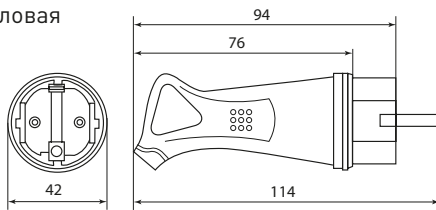

Специальный сальник для провода предотвращает выскальзывание сечения

Надежная латунная контактная группа

Фиксация провода внутри розеточного блока дополнительной скобой

Изображение	Наименование	Кол-во полюсов	Ном. ток, А	Номинальное напряжение, В	Температурный режим эксплуатации	Артикул				
	Вилка прямая каучуковая EKF BASIC	2P+PE	16	230	-25-50 °C	RPS-011-16-230-44				
	Вилка угловая каучуковая с кольцом EKF BASIC					RPS-017-16-230-44				
	Розетка переносная с защитной крышкой каучуковая EKF BASIC					RPS-012-16-230-44				
	Розетка настенная с защитной крышкой каучуковая EKF BASIC					RPS-014-16-230-44				
	Розетка настенная с защитной крышкой каучуковая наклонная EKF BASIC					RPS-019-16-230-44				
	Розетка двухместная с защитными крышками каучуковая EKF BASIC					RPS-018-16-230-44				
	Розетка трехместная с защитными крышками каучуковая EKF BASIC					RPS-015-16-230-44				
	Розетка четырехместная с защитными крышками каучуковая EKF BASIC					RPS-020-16-230-44				
	Вилка прямая каучуковая EKF BASIC					3P+PE	32	400		RPS-021-32-380-44
	Розетка переносная с защитной крышкой каучуковая EKF BASIC									RPS-022-32-380-44
	Розетка настенная с защитной крышкой каучуковая наклонная EKF BASIC	RPS-023-32-380-44								

## Габаритные и установочные размеры

Вилка прямая

Вилка угловая

Розетка двухместная с защитными крышками

Розетка настенная с защитной крышкой

Розетка переносная с защитными крышками

Розетка трехместная с защитными крышками