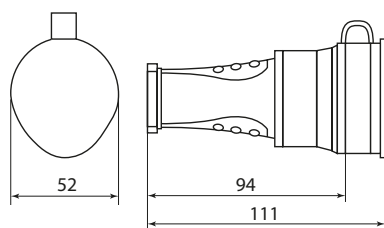

Специальный сальник для провода предотвращает выскальзывание сечения

Надежная латунная контактная группа

Фиксация провода внутри розеточного блока дополнительной скобой

Изображение	Наименование	Кол-во полюсов	Ном. ток, А	Номинальное напряжение, В	Температурный режим эксплуатации	Артикул				
	Вилка прямая каучуковая EKF BASIC	2P+PE	16	230	-25-50 °C	RPS-011-16-230-44				
	Вилка угловая каучуковая с кольцом EKF BASIC					RPS-017-16-230-44				
	Розетка переносная с защитной крышкой каучуковая EKF BASIC					RPS-012-16-230-44				
	Розетка настенная с защитной крышкой каучуковая EKF BASIC					RPS-014-16-230-44				
	Розетка настенная с защитной крышкой каучуковая наклонная EKF BASIC					RPS-019-16-230-44				
	Розетка двухместная с защитными крышками каучуковая EKF BASIC					RPS-018-16-230-44				
	Розетка трехместная с защитными крышками каучуковая EKF BASIC					RPS-015-16-230-44				
	Розетка четырехместная с защитными крышками каучуковая EKF BASIC					RPS-020-16-230-44				
	Вилка прямая каучуковая EKF BASIC					3P+PE	32	400		RPS-021-32-380-44
	Розетка переносная с защитной крышкой каучуковая EKF BASIC									RPS-022-32-380-44
	Розетка настенная с защитной крышкой каучуковая наклонная EKF BASIC	RPS-023-32-380-44								

## Габаритные и установочные размеры

Вилка прямая

Вилка угловая

Розетка двухместная с защитными крышками

Розетка настенная с защитной крышкой

Розетка переносная с защитными крышками

Розетка трехместная с защитными крышками