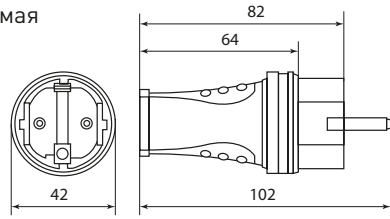

Специальный сальник для провода предотвращает выскальзывание сечения

Надежная латунная контактная группа

Фиксация провода внутри розеточного блока дополнительной скобой

Изображение	Наименование	Кол-во полюсов	Ном. ток, А	Номинальное напряжение, В	Температурный режим эксплуатации	Артикул				
	Вилка прямая каучуковая EKF BASIC	2P+PE	16	230	-25-50 °C	RPS-011-16-230-44				
	Вилка угловая каучуковая с кольцом EKF BASIC					RPS-017-16-230-44				
	Розетка переносная с защитной крышкой каучуковая EKF BASIC					RPS-012-16-230-44				
	Розетка настенная с защитной крышкой каучуковая EKF BASIC					RPS-014-16-230-44				
	Розетка настенная с защитной крышкой каучуковая наклонная EKF BASIC					RPS-019-16-230-44				
	Розетка двухместная с защитными крышками каучуковая EKF BASIC					RPS-018-16-230-44				
	Розетка трехместная с защитными крышками каучуковая EKF BASIC					RPS-015-16-230-44				
	Розетка четырехместная с защитными крышками каучуковая EKF BASIC					RPS-020-16-230-44				
	Вилка прямая каучуковая EKF BASIC					3P+PE	32	400		RPS-021-32-380-44
	Розетка переносная с защитной крышкой каучуковая EKF BASIC									RPS-022-32-380-44
	Розетка настенная с защитной крышкой каучуковая наклонная EKF BASIC	RPS-023-32-380-44								

## Габаритные и установочные размеры

Вилка прямая

Вилка угловая

Розетка двухместная с защитными крышками

Розетка настенная с защитной крышкой

Розетка переносная с защитными крышками

Розетка трехместная с защитными крышками