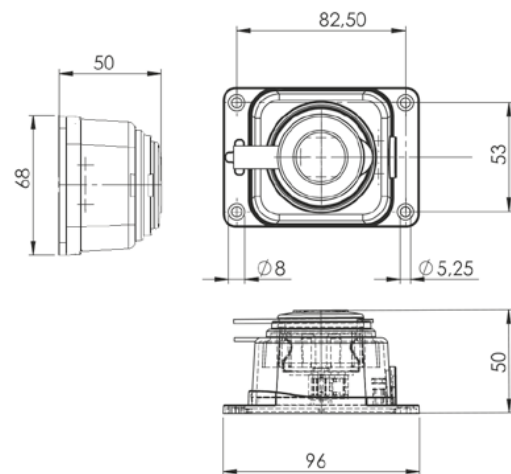

Розетка настенная с защитной крышкой каучуковая