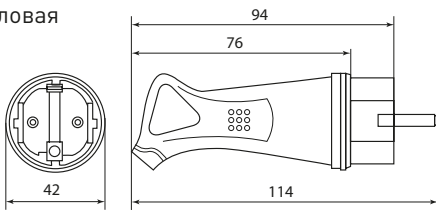

Специальный сальник для провода предотвращает выскальзывание сечения

Надежная латунная контактная группа

Фиксация провода внутри розеточного блока дополнительной скобой

Изображение	Наименование	Кол-во полюсов	Ном. ток, А	Номинальное напряжение, В	Температурный режим эксплуатации	Артикул				
	Вилка прямая каучуковая EKF BASIC	2P+PE	16	230	-25-50 °C	RPS-011-16-230-44				
	Вилка угловая каучуковая с кольцом EKF BASIC					RPS-017-16-230-44				
	Розетка переносная с защитной крышкой каучуковая EKF BASIC					RPS-012-16-230-44				
	Розетка настенная с защитной крышкой каучуковая EKF BASIC					RPS-014-16-230-44				
	Розетка настенная с защитной крышкой каучуковая наклонная EKF BASIC					RPS-019-16-230-44				
	Розетка двухместная с защитными крышками каучуковая EKF BASIC					RPS-018-16-230-44				
	Розетка трехместная с защитными крышками каучуковая EKF BASIC					RPS-015-16-230-44				
	Розетка четырехместная с защитными крышками каучуковая EKF BASIC					RPS-020-16-230-44				
	Вилка прямая каучуковая EKF BASIC					3P+PE	32	400		RPS-021-32-380-44
	Розетка переносная с защитной крышкой каучуковая EKF BASIC									RPS-022-32-380-44
	Розетка настенная с защитной крышкой каучуковая наклонная EKF BASIC	RPS-023-32-380-44								

## Габаритные и установочные размеры

Вилка прямая

Вилка угловая

Розетка двухместная с защитными крышками

Розетка настенная с защитной крышкой

Розетка переносная с защитными крышками

Розетка трехместная с защитными крышками