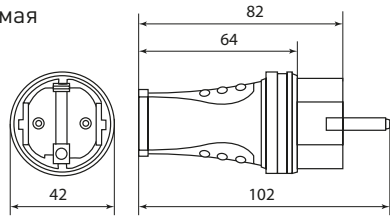

Специальный сальник для провода предотвращает выскальзывание сечения

Надежная латунная контактная группа

Фиксация провода внутри розеточного блока дополнительной скобой

Изображение	Наименование	Кол-во полюсов	Ном. ток, А	Номинальное напряжение, В	Температурный режим эксплуатации	Артикул				
	Вилка прямая каучуковая EKF BASIC	2P+PE	16	230	-25-50 °C	RPS-011-16-230-44				
	Вилка угловая каучуковая с кольцом EKF BASIC					RPS-017-16-230-44				
	Розетка переносная с защитной крышкой каучуковая EKF BASIC					RPS-012-16-230-44				
	Розетка настенная с защитной крышкой каучуковая EKF BASIC					RPS-014-16-230-44				
	Розетка настенная с защитной крышкой каучуковая наклонная EKF BASIC					RPS-019-16-230-44				
	Розетка двухместная с защитными крышками каучуковая EKF BASIC					RPS-018-16-230-44				
	Розетка трехместная с защитными крышками каучуковая EKF BASIC					RPS-015-16-230-44				
	Розетка четырехместная с защитными крышками каучуковая EKF BASIC					RPS-020-16-230-44				
	Вилка прямая каучуковая EKF BASIC					3P+PE	32	400		RPS-021-32-380-44
	Розетка переносная с защитной крышкой каучуковая EKF BASIC									RPS-022-32-380-44
	Розетка настенная с защитной крышкой каучуковая наклонная EKF BASIC	RPS-023-32-380-44								

## Габаритные и установочные размеры

Вилка прямая

Вилка угловая

Розетка двухместная с защитными крышками

Розетка настенная с защитной крышкой

Розетка переносная с защитными крышками

Розетка трехместная с защитными крышками