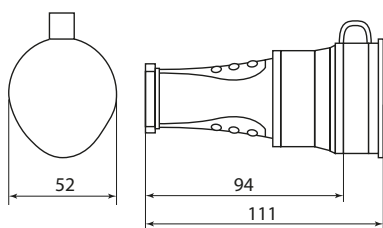

Специальный сальник для провода предотвращает выскальзывание сечения

Надежная латунная контактная группа

Фиксация провода внутри розеточного блока дополнительной скобой

Изображение	Наименование	Кол-во полюсов	Ном. ток, А	Номинальное напряжение, В	Температурный режим эксплуатации	Артикул				
	Вилка прямая каучуковая EKF BASIC	2P+PE	16	230	-25-50 °C	RPS-011-16-230-44				
	Вилка угловая каучуковая с кольцом EKF BASIC					RPS-017-16-230-44				
	Розетка переносная с защитной крышкой каучуковая EKF BASIC					RPS-012-16-230-44				
	Розетка настенная с защитной крышкой каучуковая EKF BASIC					RPS-014-16-230-44				
	Розетка настенная с защитной крышкой каучуковая наклонная EKF BASIC					RPS-019-16-230-44				
	Розетка двухместная с защитными крышками каучуковая EKF BASIC					RPS-018-16-230-44				
	Розетка трехместная с защитными крышками каучуковая EKF BASIC					RPS-015-16-230-44				
	Розетка четырехместная с защитными крышками каучуковая EKF BASIC					RPS-020-16-230-44				
	Вилка прямая каучуковая EKF BASIC					3P+PE	32	400		RPS-021-32-380-44
	Розетка переносная с защитной крышкой каучуковая EKF BASIC									RPS-022-32-380-44
	Розетка настенная с защитной крышкой каучуковая наклонная EKF BASIC	RPS-023-32-380-44								

## Габаритные и установочные размеры

Вилка прямая

Вилка угловая

Розетка двухместная с защитными крышками

Розетка настенная с защитной крышкой

Розетка переносная с защитными крышками

Розетка трехместная с защитными крышками