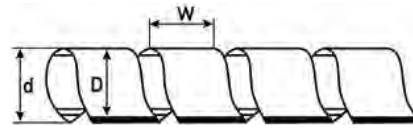

## Лента спиральная монтажная серии SWB EKF PROxima

Лента спиральная монтажная SWB EKF PROxima (spiral wrapping band) применяется для объединения кабелей в трассы, вязки в жгуты и разводки проводов, защиты кабелей от трения и механических повреждений. Поставляется рулонами по 10 м.

### Габаритные и установочные размеры

Наименование	Диаметр обвязываемого жгута, мм	Размеры, мм			Артикул
		D	d	W	
Лента SWB-06 EKF PROxima	4–50	6	4	6	plc-swb-06
Лента SWB-08 EKF PROxima	6–60	8	6	10	plc-swb-08
Лента SWB-10 EKF PROxima	7,5–60	10	7,5	11,4	plc-swb-10
Лента SWB-12 EKF PROxima	9–65	12	9	15	plc-swb-12
Лента SWB-15 EKF PROxima	12–75	15	12	16	plc-swb-15
Лента SWB-19 EKF PROxima	15–100	19	15	20	plc-swb-19
Лента SWB-24 EKF PROxima	20–130	24	21	22	plc-swb-24

### Габаритные и установочные размеры

Наименование	Размеры, мм			Артикул	
	L	H	ширина проема под поясok (B), мм	белая	черная
Площадка самоклеящаяся 20x20 EKF PROxima	20	4,5	3,6	plc-20x20	plc-20x20-b
Площадка самоклеящаяся 25x25 EKF PROxima	25	6,5	7,6	plc-25x25	plc-25x25-b
Площадка самоклеящаяся 30x30 EKF PROxima	30	9,0	9,0	plc-30x30	plc-30x30-b
Площадка самоклеящаяся 40x40 EKF PROxima	40	7,5	11,5	plc-40x40	plc-40x40-b