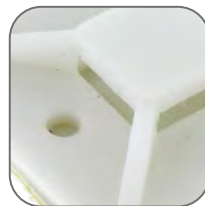

### Габаритные и установочные размеры

Наименование	Диаметр обвязываемого жгута, мм	Размеры, мм			Артикул
		D	d	W	
Лента SWB-06 EKF PROxima	4–50	6	4	6	plc-swb-06
Лента SWB-08 EKF PROxima	6–60	8	6	10	plc-swb-08
Лента SWB-10 EKF PROxima	7,5–60	10	7,5	11,4	plc-swb-10
Лента SWB-12 EKF PROxima	9–65	12	9	15	plc-swb-12
Лента SWB-15 EKF PROxima	12–75	15	12	16	plc-swb-15
Лента SWB-19 EKF PROxima	15–100	19	15	20	plc-swb-19
Лента SWB-24 EKF PROxima	20–130	24	21	22	plc-swb-24

## Площадка самоклеящаяся под хомут EKF PROxima

Площадка самоклеящаяся под хомут EKF PROxima предназначена для крепления монтажных поясков на ровных поверхностях. С самоклеящимся слоем. Изготовлена из Nylon 6.6, устойчивого к старению, воздействию солей, ультрафиолета, кислот, щелочей, спирта, бензина и масел.

Увеличенный клеевой слой гарантирует надежное крепление к поверхности

Сквозные отверстия с четырех сторон для универсальности монтажа кабельных стяжек

На корпусе отверстия для крепления к поверхности винтами или саморезами