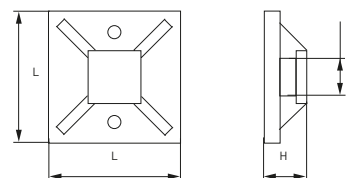

### Габаритные и установочные размеры

Наименование	Диаметр обвязываемого жгута, мм	Размеры, мм			Артикул
		D	d	W	
Лента SWB-06 EKF PROxima	4–50	6	4	6	plc-swb-06
Лента SWB-08 EKF PROxima	6–60	8	6	10	plc-swb-08
Лента SWB-10 EKF PROxima	7,5–60	10	7,5	11,4	plc-swb-10
Лента SWB-12 EKF PROxima	9–65	12	9	15	plc-swb-12
Лента SWB-15 EKF PROxima	12–75	15	12	16	plc-swb-15
Лента SWB-19 EKF PROxima	15–100	19	15	20	plc-swb-19
Лента SWB-24 EKF PROxima	20–130	24	21	22	plc-swb-24

Увеличенный клеевой слой гарантирует надежное крепление к поверхности

Сквозные отверстия с четырех сторон для универсальности монтажа кабельных стяжек

На корпусе отверстия для крепления к поверхности винтами или саморезами

### Габаритные и установочные размеры

Наименование	Размеры, мм			Артикул	
	L	H	ширина проема под поясok (B), мм	белая	черная
Площадка самоклеящаяся 20x20 EKF PROxima	20	4,5	3,6	plc-20x20	plc-20x20-b
Площадка самоклеящаяся 25x25 EKF PROxima	25	6,5	7,6	plc-25x25	plc-25x25-b
Площадка самоклеящаяся 30x30 EKF PROxima	30	9,0	9,0	plc-30x30	plc-30x30-b
Площадка самоклеящаяся 40x40 EKF PROxima	40	7,5	11,5	plc-40x40	plc-40x40-b