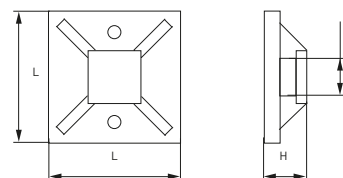

### Габаритные и установочные размеры

Наименование	Диаметр обвязываемого жгута, мм	Размеры, мм			Артикул
		D	d	W	
Лента SWB-06 EKF PROxima	4-50	6	4	6	plc-swb-06
Лента SWB-08 EKF PROxima	6-60	8	6	10	plc-swb-08
Лента SWB-10 EKF PROxima	7,5-60	10	7,5	11,4	plc-swb-10
Лента SWB-12 EKF PROxima	9-65	12	9	15	plc-swb-12
Лента SWB-15 EKF PROxima	12-75	15	12	16	plc-swb-15
Лента SWB-19 EKF PROxima	15-100	19	15	20	plc-swb-19
Лента SWB-24 EKF PROxima	20-130	24	21	22	plc-swb-24

Увеличенный клеевой слой гарантирует надежное крепление к поверхности

Сквозные отверстия с четырех сторон для универсальности монтажа кабельных стяжек

На корпусе отверстия для крепления к поверхности винтами или саморезами

### Габаритные и установочные размеры

Наименование	Размеры, мм			Артикул	
	L	H	ширина проема под поясok (B), мм	белая	черная
Площадка самоклеящаяся 20x20 EKF PROxima	20	4,5	3,6	plc-20x20	plc-20x20-b
Площадка самоклеящаяся 25x25 EKF PROxima	25	6,5	7,6	plc-25x25	plc-25x25-b
Площадка самоклеящаяся 30x30 EKF PROxima	30	9,0	9,0	plc-30x30	plc-30x30-b
Площадка самоклеящаяся 40x40 EKF PROxima	40	7,5	11,5	plc-40x40	plc-40x40-b