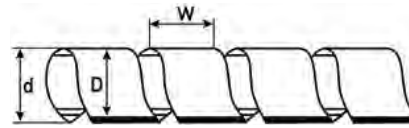

## Лента спиральная монтажная серии SWB EKF PROxima

Лента спиральная монтажная SWB EKF PROxima (spiral wrapping band) применяется для объединения кабелей в трассы, вязки в жгуты и разводки проводов, защиты кабелей от трения и механических повреждений. Поставляется рулонами по 10 м.

### Габаритные и установочные размеры

Наименование	Диаметр обвязываемого жгута, мм	Размеры, мм			Артикул
		D	d	W	
Лента SWB-06 EKF PROxima	4-50	6	4	6	plc-swb-06
Лента SWB-08 EKF PROxima	6-60	8	6	10	plc-swb-08
Лента SWB-10 EKF PROxima	7,5-60	10	7,5	11,4	plc-swb-10
Лента SWB-12 EKF PROxima	9-65	12	9	15	plc-swb-12
Лента SWB-15 EKF PROxima	12-75	15	12	16	plc-swb-15
Лента SWB-19 EKF PROxima	15-100	19	15	20	plc-swb-19
Лента SWB-24 EKF PROxima	20-130	24	21	22	plc-swb-24

### Габаритные и установочные размеры

Наименование	Размеры, мм			Артикул	
	L	H	ширина проема под поясok (B), мм	белая	черная
Площадка самоклеящаяся 20x20 EKF PROxima	20	4,5	3,6	plc-20x20	plc-20x20-b
Площадка самоклеящаяся 25x25 EKF PROxima	25	6,5	7,6	plc-25x25	plc-25x25-b
Площадка самоклеящаяся 30x30 EKF PROxima	30	9,0	9,0	plc-30x30	plc-30x30-b
Площадка самоклеящаяся 40x40 EKF PROxima	40	7,5	11,5	plc-40x40	plc-40x40-b