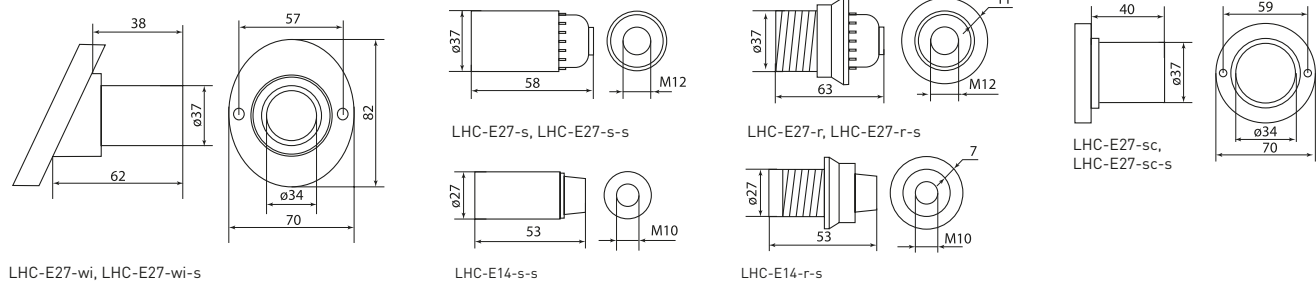

Габаритные и установочные размеры

Патроны карболитовые