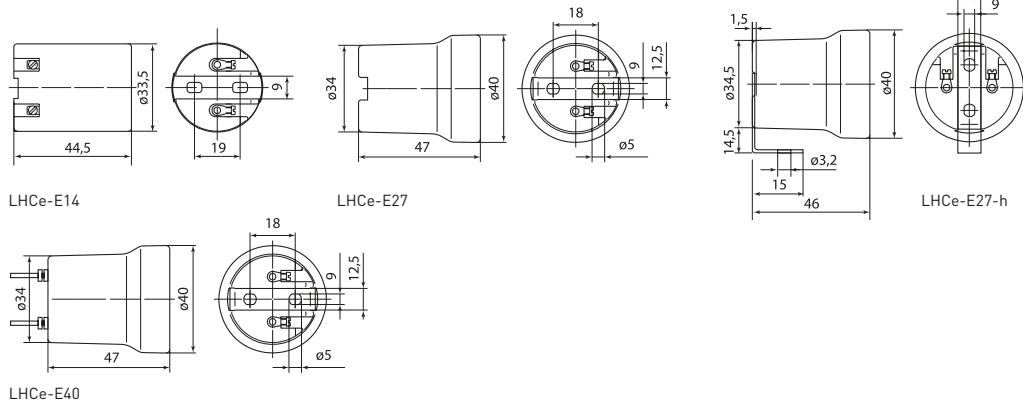

Патроны керамические

	Патрон керамический E14	2	250	0,047	LHCe-E14	-
	Патрон керамический E27	4		0,054	LHCe-E27	-

Изображение	Наименование	Номинальный ток, А	Номинальное напряжение, В	Масса нетто, кг	Артикул	
					без наклейки	с наклейкой
Патроны керамические						
	Патрон керамический E27 с держателем	4	250	0,058	LHCe-E27-h	-
	Патрон керамический E40	16		0,169	LHCe-E40	-
Патроны пластиковые						
	Патрон E14 пластиковый подвесной, термостойкий пластик, белый	2	250	0,016	LHP-E14-s	-
	Патрон E14 пластиковый с кольцом, термостойкий пластик, белый			0,021	LHP-E14-r	-
	Патрон E27 подвесной, с клеммной колодкой, белый	4	250	0,03	LHP-E27-w	-
	Патрон E27 подвесной, с клеммной колодкой, черный				LHP-E27-b	-
	Патрон E27 пластиковый подвесной, термостойкий пластик, белый			0,026	LHP-E27-s	-
	Патрон E27 пластиковый с кольцом, термостойкий пластик, белый			0,036	LHP-E27-r	-
Патроны для галогенных ламп						
	Патрон G4 для галогенных ламп	2	250	0,008	LHHL-G4	-
	Патрон GU5.3 для галогенных ламп			0,007	LHHL-GU5.3	-
Адаптеры-переходники						
	Переходник E14-E27, белый	2	250	0,021	AD-E14-E27-w	-
	Переходник E14-GU10, белый			0,036	AD-E14-GU10-w	-
	Переходник E27-E14, белый	4		0,020	AD-E27-E14-w	-
	Переходник E27-E40, белый			0,048	AD-E27-E40-w	-
	Переходник E40-E27, белый			0,031	AD-E40-E27-w	-
	Переходник-вилка-E27 с выключателем, белый			0,022	ADF-E27-s-w	-

Габаритные и установочные размеры

Патроны карболитовые

Патроны керамические

Патроны пластиковые

Патроны для галогенных ламп

Адаптеры-переходники