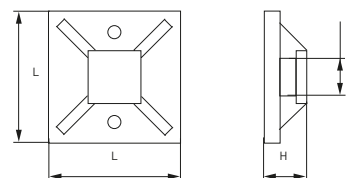

### Габаритные и установочные размеры

Наименование	Диаметр обвязываемого жгута, мм	Размеры, мм			Артикул
		D	d	W	
Лента SWB-06 EKF PROxima	4-50	6	4	6	plc-swb-06
Лента SWB-08 EKF PROxima	6-60	8	6	10	plc-swb-08
Лента SWB-10 EKF PROxima	7,5-60	10	7,5	11,4	plc-swb-10
Лента SWB-12 EKF PROxima	9-65	12	9	15	plc-swb-12
Лента SWB-15 EKF PROxima	12-75	15	12	16	plc-swb-15
Лента SWB-19 EKF PROxima	15-100	19	15	20	plc-swb-19
Лента SWB-24 EKF PROxima	20-130	24	21	22	plc-swb-24

Увеличенный клеевой слой гарантирует надежное крепление к поверхности

Сквозные отверстия с четырех сторон для универсальности монтажа кабельных стяжек

На корпусе отверстия для крепления к поверхности винтами или саморезами

### Габаритные и установочные размеры

Наименование	Размеры, мм			Артикул	
	L	H	ширина проема под поясok (B), мм	белая	черная
Площадка самоклеящаяся 20x20 EKF PROxima	20	4,5	3,6	plc-20x20	plc-20x20-b
Площадка самоклеящаяся 25x25 EKF PROxima	25	6,5	7,6	plc-25x25	plc-25x25-b
Площадка самоклеящаяся 30x30 EKF PROxima	30	9,0	9,0	plc-30x30	plc-30x30-b
Площадка самоклеящаяся 40x40 EKF PROxima	40	7,5	11,5	plc-40x40	plc-40x40-b