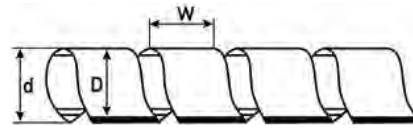

## Лента спиральная монтажная серии SWB EKF PROxima

Лента спиральная монтажная SWB EKF PROxima (spiral wrapping band) применяется для объединения кабелей в трассы, вязки в жгуты и разводки проводов, защиты кабелей от трения и механических повреждений. Поставляется рулонами по 10 м.

### Габаритные и установочные размеры

Наименование	Диаметр обвязываемого жгута, мм	Размеры, мм			Артикул
		D	d	W	
Лента SWB-06 EKF PROxima	4-50	6	4	6	plc-swb-06
Лента SWB-08 EKF PROxima	6-60	8	6	10	plc-swb-08
Лента SWB-10 EKF PROxima	7,5-60	10	7,5	11,4	plc-swb-10
Лента SWB-12 EKF PROxima	9-65	12	9	15	plc-swb-12
Лента SWB-15 EKF PROxima	12-75	15	12	16	plc-swb-15
Лента SWB-19 EKF PROxima	15-100	19	15	20	plc-swb-19
Лента SWB-24 EKF PROxima	20-130	24	21	22	plc-swb-24

### Габаритные и установочные размеры

Наименование	Размеры, мм			Артикул	
	L	H	ширина проема под поясok (B), мм	белая	черная
Площадка самоклеящаяся 20x20 EKF PROxima	20	4,5	3,6	plc-20x20	plc-20x20-b
Площадка самоклеящаяся 25x25 EKF PROxima	25	6,5	7,6	plc-25x25	plc-25x25-b
Площадка самоклеящаяся 30x30 EKF PROxima	30	9,0	9,0	plc-30x30	plc-30x30-b
Площадка самоклеящаяся 40x40 EKF PROxima	40	7,5	11,5	plc-40x40	plc-40x40-b