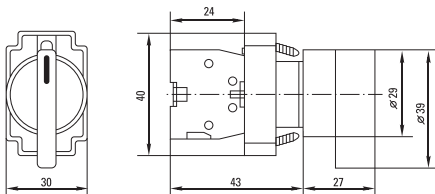

ПЕРЕКЛЮЧАТЕЛИ ВJ21 2P, ВJ33 3P, ВD21 2P, ВD33 3P