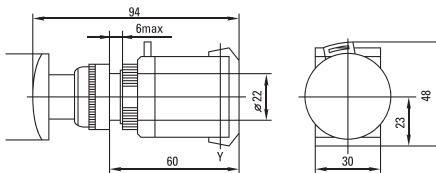

КНОПКИ АЕА-22, АЕ-22, АЕЛА-22, АЕАЛ-22, АНЕ-22