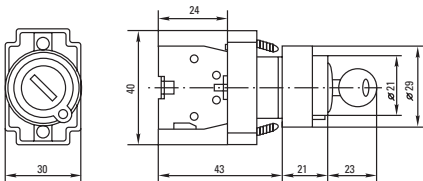

ПЕРЕКЛЮЧАТЕЛЬ АНС-22, АС-22