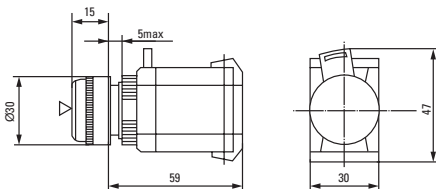

ПЕРЕКЛЮЧАТЕЛЬ АНС-22, АС-22

КНОПКИ ABLFS-22

Параметры	Размеры, мм		
	А	В	Н
NC бордовый	30	18,5	31
NO черный	30	18,5	31
XB-2 NC красный	40	15	24
XB-2 NO зеленый	40	15	24

4. ТИПОВАЯ КОМПЛЕКТАЦИЯ

1. Изделие – 1 шт.
2. Паспорт – 1 шт.