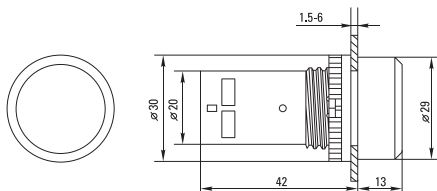

CD16-22BM	ALCR-22
	

3. ГАБАРИТНЫЕ РАЗМЕРЫ

ЛАМПЫ ENS-22, AD16-22HS, ED16-22

ЛАМПА BV

9

КНОПКИ SW2С-11, SW2С-10D

КНОПКА ВА

КНОПКИ SW2C-MD, SW2C-11MZ