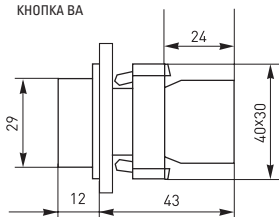

CD16-22BM	ALCR-22
	

3. ГАБАРИТНЫЕ РАЗМЕРЫ

ЛАМПЫ ENS-22, AD16-22HS, ED16-22

ЛАМПА BV

9

КНОПКИ SW2С-11, SW2С-10D

КНОПКА ВА

КНОПКИ SW2C-MD, SW2C-11MZ