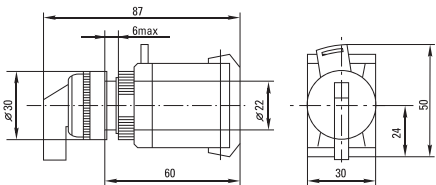

ПЕРЕКЛЮЧАТЕЛЬ АНС-22, АС-22

КНОПКИ ABLFS-22

Параметры	Размеры, мм		
	А	В	Н
NC бордовый	30	18,5	31
NO черный	30	18,5	31
XB-2 NC красный	40	15	24
XB-2 NO зеленый	40	15	24

4. ТИПОВАЯ КОМПЛЕКТАЦИЯ

1. Изделие – 1 шт.
2. Паспорт – 1 шт.