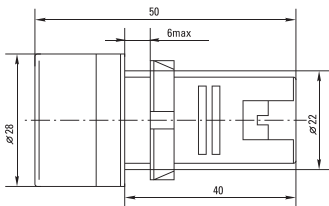

CD16-22BM	ALCR-22

3. ГАБАРИТНЫЕ РАЗМЕРЫ

ЛАМПЫ ENS-22, AD16-22HS, ED16-22