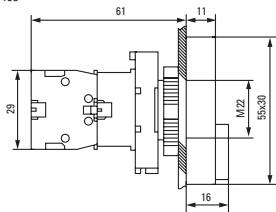

КНОПКА ВВ8465