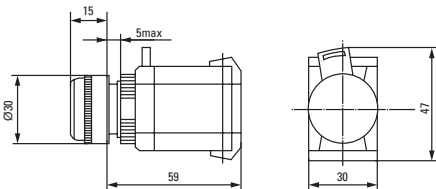

ПЕРЕКЛЮЧАТЕЛЬ АНС-22, АС-22

КНОПКИ ABLFS-22

Параметры	Размеры, мм		
	А	В	Н
NC бордовый	30	18,5	31
NO черный	30	18,5	31
XB-2 NC красный	40	15	24
XB-2 NO зеленый	40	15	24

4. ТИПОВАЯ КОМПЛЕКТАЦИЯ

1. Изделие – 1 шт.
2. Паспорт – 1 шт.