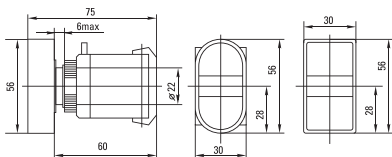

КНОПКИ АРВВ-22N, АS-22N