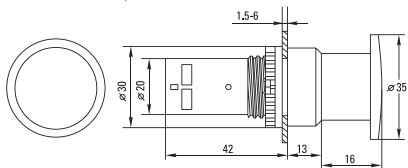

CD16-22BM	ALCR-22
	

3. ГАБАРИТНЫЕ РАЗМЕРЫ

ЛАМПЫ ENS-22, AD16-22HS, ED16-22

ЛАМПА BV

9

КНОПКИ SW2С-11, SW2С-10D

КНОПКА ВА

КНОПКИ SW2C-MD, SW2C-11MZ