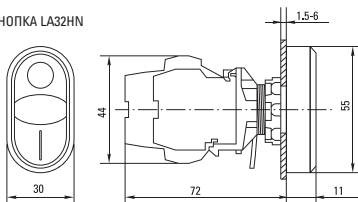

КНОПКА АА32НН