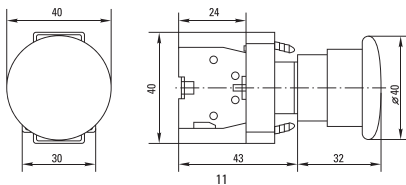

КНОПКИ BS542, BC42