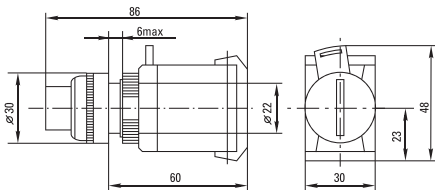

ПЕРЕКЛЮЧАТЕЛЬ АНС-22, АС-22

КНОПКИ ABLFS-22

Параметры	Размеры, мм		
	А	В	Н
NC бордовый	30	18,5	31
NO черный	30	18,5	31
XB-2 NC красный	40	15	24
XB-2 NO зеленый	40	15	24

4. ТИПОВАЯ КОМПЛЕКТАЦИЯ

1. Изделие – 1 шт.
2. Паспорт – 1 шт.