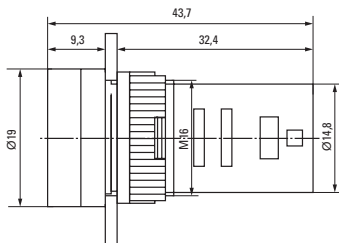

CD16-22BM	ALCR-22
	

3. ГАБАРИТНЫЕ РАЗМЕРЫ

ЛАМПЫ ENS-22, AD16-22HS, ED16-22

ЛАМПА BV

9

КНОПКИ SW2С-11, SW2С-10D

КНОПКА ВА

КНОПКИ SW2C-MD, SW2C-11MZ