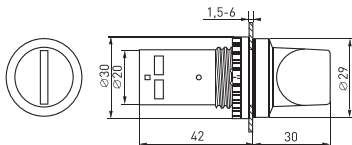

ПЕРЕКЛЮЧАТЕЛИ SW2C-11X/2, SW2C-20X/3