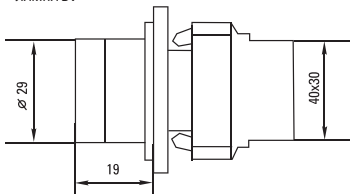

CD16-22BM	ALCR-22
	

3. ГАБАРИТНЫЕ РАЗМЕРЫ

ЛАМПЫ ENS-22, AD16-22HS, ED16-22

ЛАМПА BV

9

КНОПКИ SW2С-11, SW2С-10D

КНОПКА ВА

КНОПКИ SW2C-MD, SW2C-11MZ