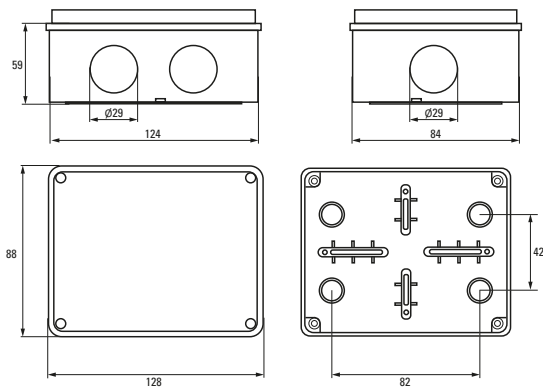

Коробка установочная КМР-030-035

Коробка установочная КМР-050-045

Коробка установочная КМР-050-046

Коробка установочная КМР-050-047

Коробка установочная КМР-050-049

Коробка установочная КМР-050-041рк

Коробка установочная КМР-050-042рк

Коробка установочная КМР-050-043рк

Коробка установочная КМР-030-030 и КМР-030-030кг

Коробка установочная КМР-030-032 и КМР-030-032кг

Аксессуары EKF PROxima

Изображение	Наименование	Дополнительная комплектация	Размер	Материал	Цвет	Артикул
	Крышка универсальная КМТ-100-015 D68 белая EKF PROxima	Для коробок 60 и 68	Ø 92	Полистирол	Белый	plc-kmt-100-015