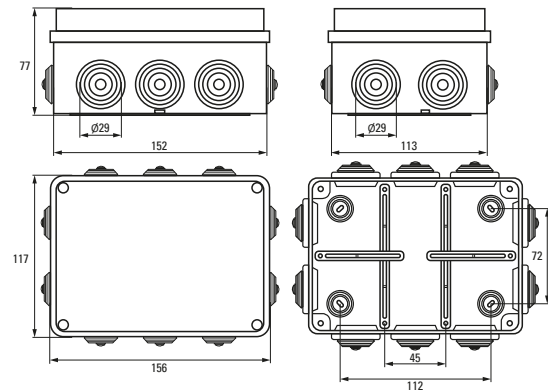

Коробка установочная КМР-030-035

Коробка установочная КМР-050-045

Коробка установочная КМР-050-046

Коробка установочная КМР-050-047

Коробка установочная КМР-050-049

Коробка установочная КМР-050-041рк

Коробка установочная КМР-050-042рк

Коробка установочная КМР-050-043рк

Коробка установочная КМР-030-030 и КМР-030-030кг

Коробка установочная КМР-030-032 и КМР-030-032кг

Аксессуары EKF PROxima

Изображение	Наименование	Дополнительная комплектация	Размер	Материал	Цвет	Артикул
	Крышка универсальная КМТ-100-015 D68 белая EKF PROxima	Для коробок 60 и 68	Ø 92	Полистирол	Белый	plc-kmt-100-015