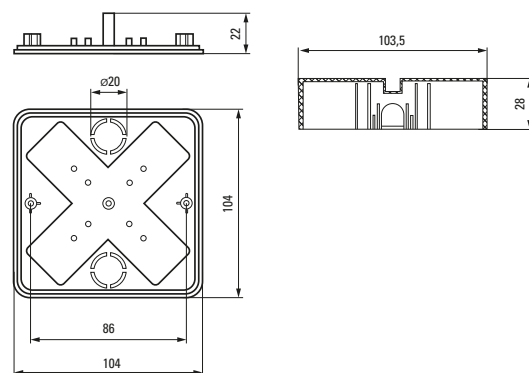

Коробка установочная КМР-030-035

Коробка установочная КМР-050-045

Коробка установочная КМР-050-046

Коробка установочная КМР-050-047

Коробка установочная КМР-050-049

Коробка установочная КМР-050-041рк

Коробка установочная КМР-050-042рк

Коробка установочная КМР-050-043рк

Коробка установочная КМР-030-030 и КМР-030-030кг

Коробка установочная КМР-030-032 и КМР-030-032кг

Аксессуары EKF PROxima

Изображение	Наименование	Дополнительная комплектация	Размер	Материал	Цвет	Артикул
	Крышка универсальная КМТ-100-015 D68 белая EKF PROxima	Для коробок 60 и 68	Ø 92	Полистирол	Белый	plc-kmt-100-015