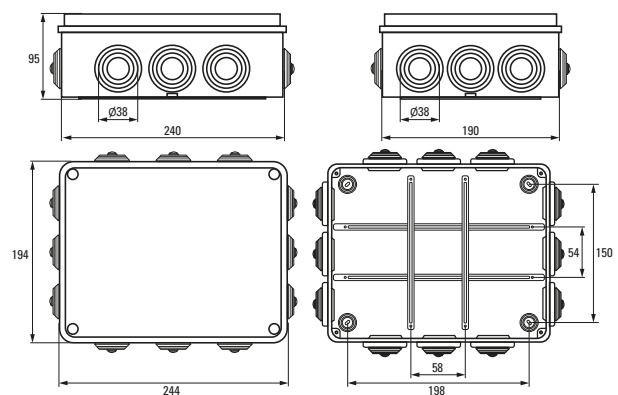

Коробка установочная КМР-030-035

Коробка установочная КМР-050-045

Коробка установочная КМР-050-046

Коробка установочная КМР-050-047

Коробка установочная КМР-050-049

Коробка установочная КМР-050-041рк

Коробка установочная КМР-050-042рк

Коробка установочная КМР-050-043рк

Коробка установочная КМР-030-030 и КМР-030-030кг

Коробка установочная КМР-030-032 и КМР-030-032кг

Аксессуары EKF PROxima

Изображение	Наименование	Дополнительная комплектация	Размер	Материал	Цвет	Артикул
	Крышка универсальная КМТ-100-015 D68 белая EKF PROxima	Для коробок 60 и 68	Ø 92	Полистирол	Белый	plc-kmt-100-015