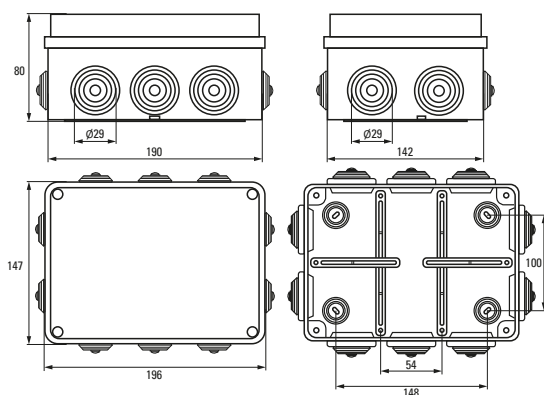

Коробка установочная КМР-030-035

Коробка установочная КМР-050-045

Коробка установочная КМР-050-046

Коробка установочная КМР-050-047

Коробка установочная КМР-050-049

Коробка установочная КМР-050-041рк

Коробка установочная КМР-050-042рк

Коробка установочная КМР-050-043рк

Коробка установочная КМР-030-030 и КМР-030-030кг

Коробка установочная КМР-030-032 и КМР-030-032кг

Аксессуары EKF PROxima

Изображение	Наименование	Дополнительная комплектация	Размер	Материал	Цвет	Артикул
	Крышка универсальная КМТ-100-015 D68 белая EKF PROxima	Для коробок 60 и 68	Ø 92	Полистирол	Белый	plc-kmt-100-015