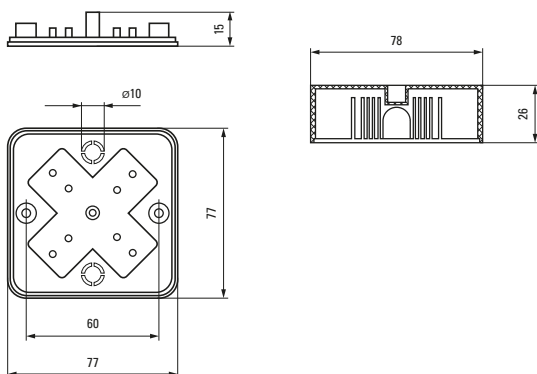

Коробка установочная КМР-030-035

Коробка установочная КМР-050-045

Коробка установочная КМР-050-046

Коробка установочная КМР-050-047

Коробка установочная КМР-050-049

Коробка установочная КМР-050-041рк

Коробка установочная КМР-050-042рк

Коробка установочная КМР-050-043рк

Коробка установочная КМР-030-030 и КМР-030-030кг

Коробка установочная КМР-030-032 и КМР-030-032кг

Аксессуары EKF PROxima

Изображение	Наименование	Дополнительная комплектация	Размер	Материал	Цвет	Артикул
	Крышка универсальная КМТ-100-015 D68 белая EKF PROxima	Для коробок 60 и 68	Ø 92	Полистирол	Белый	plc-kmt-100-015