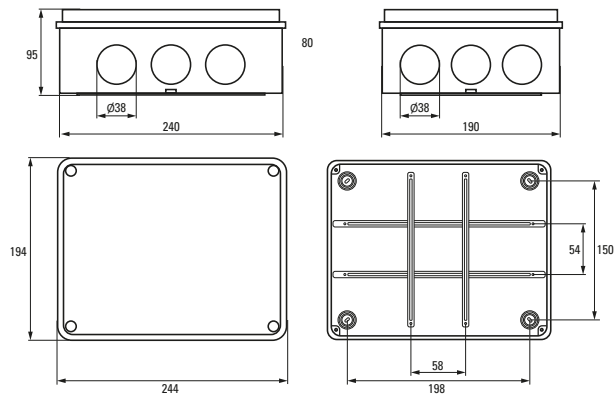

Коробка установочная КМР-050-047