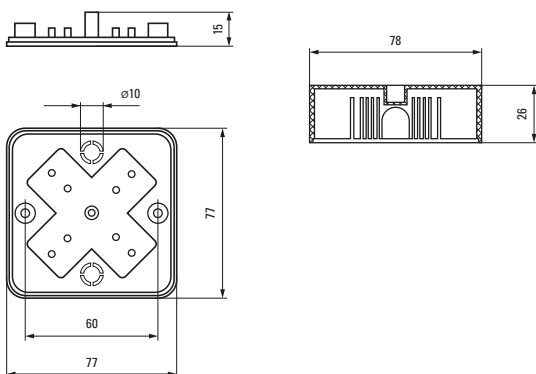

Коробка установочная КМР-030-035

Коробка установочная КМР-050-045

Коробка установочная КМР-050-046

Коробка установочная КМР-050-047

Коробка установочная КМР-050-049

Коробка установочная КМР-050-041рк

Коробка установочная КМР-050-042рк

Коробка установочная КМР-050-043рк

Коробка установочная КМР-030-030 и КМР-030-030kg

Коробка установочная КМР-030-032 и КМР-030-032kg

Аксессуары EKF PROxima

Изображение	Наименование	Дополнительная комплектация	Размер	Материал	Цвет	Артикул
	Крышка универсальная КМТ-100-015 D68 белая EKF PROxima	Для коробок 60 и 68	Ø 92	Полистирол	Белый	plc-kmt-100-015