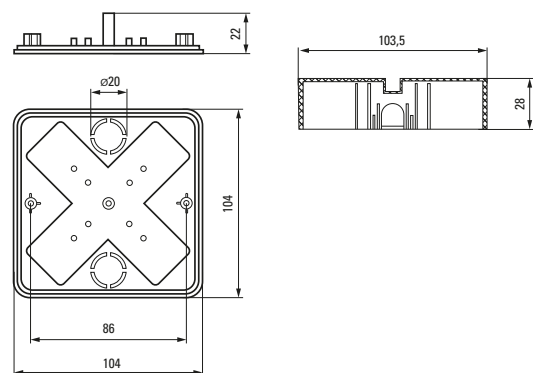

Коробка установочная КМР-030-035

Коробка установочная КМР-050-045

Коробка установочная КМР-050-046

Коробка установочная КМР-050-047

Коробка установочная КМР-050-049

Коробка установочная КМР-050-041рк

Коробка установочная КМР-050-042рк

Коробка установочная КМР-050-043рк

Коробка установочная КМР-030-030 и КМР-030-030kg

Коробка установочная КМР-030-032 и КМР-030-032kg

Аксессуары EKF PROxima

Изображение	Наименование	Дополнительная комплектация	Размер	Материал	Цвет	Артикул
	Крышка универсальная КМТ-100-015 D68 белая EKF PROxima	Для коробок 60 и 68	Ø 92	Полистирол	Белый	plc-kmt-100-015