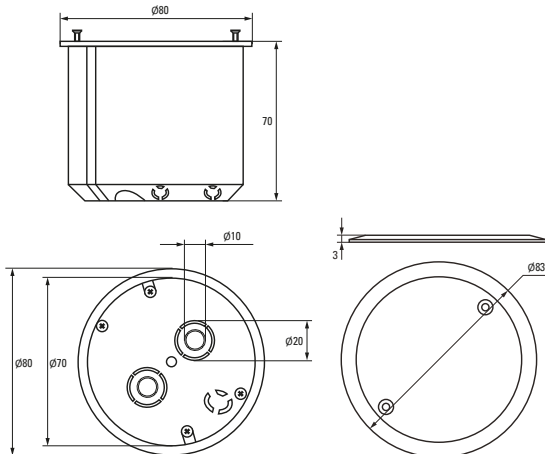

* Приобретается отдельно. ** С розничным стикером.

Габаритные и установочные размеры

Коробка установочная
КМП-020-007

Коробка установочная
КМП-020-008

Коробка установочная
КМП-020-009

Коробка установочная
КМП-020-010

Коробка установочная
КМП-020-011

Коробка установочная
КМП-020-023

Коробка установочная
КМП-020-024

Коробка установочная КМП-020-026

Коробка установочная КМП-020-027

Коробка установочная КМП-020-028

Коробка установочная КМП-020-029