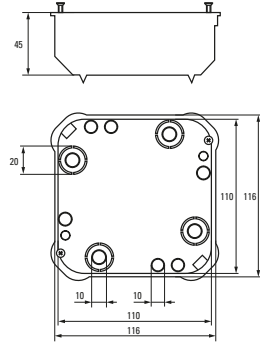

* Приобретается отдельно.

Изображение	Наименование	Комплектация	Размер внешний	Материал	Цвет	Степень защиты	Артикул
	Коробка универсальная установочная, углубленная КМП-020-010 EKF PROxima	<p>Металлические лапки</p> <p>Клеммник* Арт. plc-020-017</p> <p>Крышка* Арт. plc-kmt-100-015</p> 	Ø 80 x 70	Полипропилен	Черный	IP20	plc-kmp-020-010
	Коробка установочная КМП-020-011 EKF PROxima	<p>Пластиковые лапки</p> <p>Крышка* Арт. plc-kmt-100-015</p> <p>Соединительный канал* Арт. plc-100-030</p> 	Ø 71 x 45				plc-kmp-020-011 plc-kmp-020-011-r**
	Коробка распаячная КМП-020-023 EKF PROxima	<p>Крышка</p> <p>Металлические лапки</p> <p>Клеммный терминал</p> 	Ø 108 x 50	Полипропилен/ полистирол	Черный (крышка – белая)	IP42	plc-kmp-020-023
	Коробка распаячная КМП-020-024 EKF PROxima	<p>Крышка</p> <p>Металлические лапки</p> <p>Клеммный терминал</p> 	116 x 116 x 45				plc-kmp-020-024
	Коробка универсальная установочная, углубленная КМП-020-028 EKF PROxima	<p>Крышка</p> <p>Металлические лапки</p> <p>Клеммник* Арт. plc-020-017</p> 	Ø 80 x 70				plc-kmp-020-028 plc-kmp-020-028-r**
	Коробка универсальная, углубленная КМП-020-029 EKF PROxima	<p>Крышка</p> <p>Металлические лапки</p> <p>Клеммный терминал</p> 	Ø 80 x 70				plc-kmp-020-029
	Коробка универсальная установочная КМП-020-026 EKF PROxima	<p>Крышка</p> <p>Металлические лапки</p> <p>Клеммник* Арт. plc-020-017</p> 	Ø 80 x 45				plc-kmp-020-026
	Коробка универсальная КМП-020-027 EKF PROxima	<p>Крышка</p> <p>Металлические лапки</p> <p>Клеммный терминал</p> 	Ø 80 x 45				plc-kmp-020-027

* Приобретается отдельно. ** С розничным стикером.

Габаритные и установочные размеры

Коробка установочная
КМП-020-007

Коробка установочная
КМП-020-008

Коробка установочная
КМП-020-009

Коробка установочная
КМП-020-010