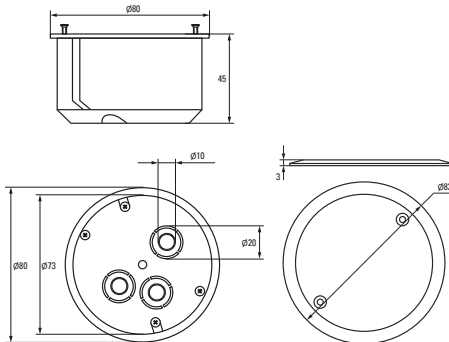

* Приобретается отдельно. ** С розничным стикером.

Габаритные и установочные размеры

Коробка установочная
КМП-020-007

Коробка установочная
КМП-020-008

Коробка установочная
КМП-020-009

Коробка установочная
КМП-020-010

Коробка установочная
КМП-020-011

Коробка установочная
КМП-020-023

Коробка установочная
КМП-020-024

Коробка установочная КМП-020-026

Коробка установочная КМП-020-027

Коробка установочная КМП-020-028

Коробка установочная КМП-020-029