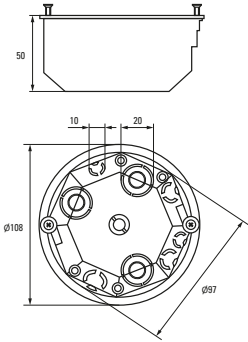

Габаритные и установочные размеры

Коробка установочная
КМП-020-007