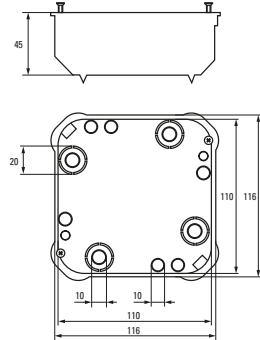

* Приобретается отдельно.

Изображение	Наименование	Комплектация	Размер внешний	Материал	Цвет	Степень защиты	Артикул
	Коробка универсальная установочная, углубленная КМП-020-010 EKF PROxima	<p>Металлические лапки</p> <p>Клеммник* Арт. plc-020-017</p> <p>Крышка* Арт. plc-kmt-100-015</p>	Ø 80 x 70	Полипропилен	Черный	IP20	plc-kmp-020-010
	Коробка установочная КМП-020-011 EKF PROxima	<p>Пластиковые лапки</p> <p>Крышка* Арт. plc-kmt-100-015</p> <p>Соединительный канал* Арт. plc-100-030</p>	Ø 71 x 45				plc-kmp-020-011 plc-kmp-020-011-r**
	Коробка распаячная КМП-020-023 EKF PROxima	<p>Крышка</p> <p>Металлические лапки</p> <p>Клеммный терминал</p>	Ø 108 x 50	Полипропилен/ полистирол	Черный (крышка – белая)	IP42	plc-kmp-020-023
	Коробка распаячная КМП-020-024 EKF PROxima	<p>Крышка</p> <p>Металлические лапки</p> <p>Клеммный терминал</p>	116 x 116 x 45				plc-kmp-020-024
	Коробка универсальная установочная, углубленная КМП-020-028 EKF PROxima	<p>Крышка</p> <p>Металлические лапки</p> <p>Клеммник* Арт. plc-020-017</p>	Ø 80 x 70				plc-kmp-020-028 plc-kmp-020-028-r**
	Коробка универсальная, углубленная КМП-020-029 EKF PROxima	<p>Крышка</p> <p>Металлические лапки</p> <p>Клеммный терминал</p>	Ø 80 x 70				plc-kmp-020-029
	Коробка универсальная установочная КМП-020-026 EKF PROxima	<p>Крышка</p> <p>Металлические лапки</p> <p>Клеммник* Арт. plc-020-017</p>	Ø 80 x 45				plc-kmp-020-026
	Коробка универсальная КМП-020-027 EKF PROxima	<p>Крышка</p> <p>Металлические лапки</p> <p>Клеммный терминал</p>	Ø 80 x 45				plc-kmp-020-027

* Приобретается отдельно. ** С розничным стикером.

Габаритные и установочные размеры

Коробка установочная
КМП-020-007

Коробка установочная
КМП-020-008

Коробка установочная
КМП-020-009

Коробка установочная
КМП-020-010