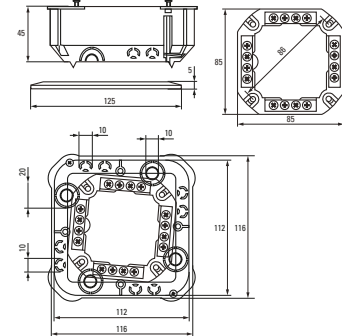

* Приобретается отдельно.

Изображение	Наименование	Комплектация	Размер внешний	Материал	Цвет	Степень защиты	Артикул
	Коробка универсальная установочная, углубленная КМП-020-010 EKF PROxima	<p>Металлические лапки</p> <p>Клеммник* Арт. plc-020-017</p> <p>Крышка* Арт. plc-kmt-100-015</p>	Ø 80 x 70	Полипропилен	Черный	IP20	plc-kmp-020-010
	Коробка установочная КМП-020-011 EKF PROxima	<p>Пластиковые лапки</p> <p>Крышка* Арт. plc-kmt-100-015</p> <p>Соединительный канал* Арт. plc-100-030</p>	Ø 71 x 45				plc-kmp-020-011 plc-kmp-020-011-r**
	Коробка распаячная КМП-020-023 EKF PROxima	<p>Крышка</p> <p>Металлические лапки</p> <p>Клеммный терминал</p>	Ø 108 x 50	Полипропилен/ полистирол	Черный (крышка – белая)	IP42	plc-kmp-020-023
	Коробка распаячная КМП-020-024 EKF PROxima	<p>Крышка</p> <p>Металлические лапки</p> <p>Клеммный терминал</p>	116 x 116 x 45				plc-kmp-020-024
	Коробка универсальная установочная, углубленная КМП-020-028 EKF PROxima	<p>Крышка</p> <p>Металлические лапки</p> <p>Клеммник* Арт. plc-020-017</p>	Ø 80 x 70				plc-kmp-020-028 plc-kmp-020-028-r**
	Коробка универсальная, углубленная КМП-020-029 EKF PROxima	<p>Крышка</p> <p>Металлические лапки</p> <p>Клеммный терминал</p>	Ø 80 x 70				plc-kmp-020-029
	Коробка универсальная установочная КМП-020-026 EKF PROxima	<p>Крышка</p> <p>Металлические лапки</p> <p>Клеммник* Арт. plc-020-017</p>	Ø 80 x 45				plc-kmp-020-026
	Коробка универсальная КМП-020-027 EKF PROxima	<p>Крышка</p> <p>Металлические лапки</p> <p>Клеммный терминал</p>	Ø 80 x 45				plc-kmp-020-027

* Приобретается отдельно. ** С розничным стикером.

Габаритные и установочные размеры

Коробка установочная
КМП-020-007

Коробка установочная
КМП-020-008

Коробка установочная
КМП-020-009

Коробка установочная
КМП-020-010

Коробка установочная
КМП-020-011

Коробка установочная
КМП-020-023

Коробка установочная
КМП-020-024

Коробка установочная КМП-020-026

Коробка установочная КМП-020-027

Коробка установочная КМП-020-028

Коробка установочная КМП-020-029