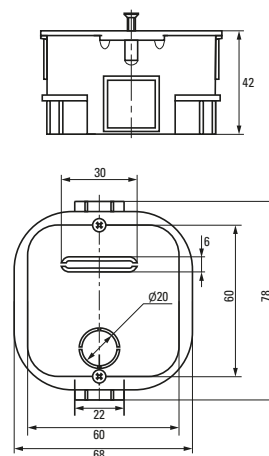

Коробка установочная
KMT-010-003