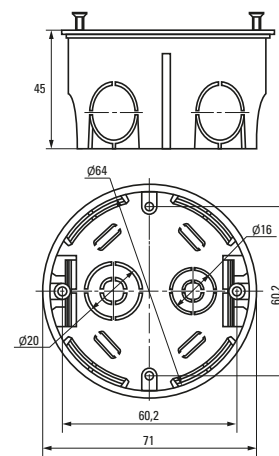

Коробка установочная
KMT-010-033