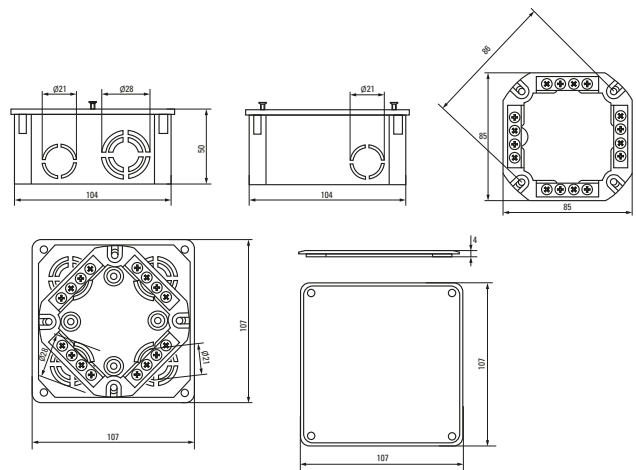

## Габаритные и установочные размеры

Коробка установочная  
KMT-010-4005Коробка установочная  
KMT-010-004Коробка установочная  
KMT-010-044Коробка установочная  
KMT-010-005Коробка установочная  
KMT-010-001Коробка установочная  
KMT-010-002Коробка установочная  
KMT-010-003Коробка установочная  
KMT-010-033Коробка установочная  
KMT-010-4007

Коробка установочная КМТ-010-006

Коробка установочная КМТ-010-021

Коробка установочная КМТ-191

Коробка установочная КМТ-192

Коробка установочная КМТ-010-022

Коробка установочная КМТ-010-019

Коробка установочная КМТ-194