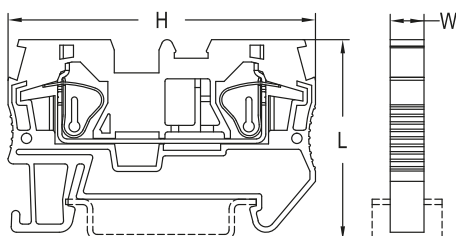

Возможность использования специальной перемычки экономит время монтажа

Токоведущая пластина выполнена из меди

Изображение	Наименование	Сечение мм ²	Ном. ток, А	Сечение одножильного проводника, мм ²	Сечение многожильного проводника, мм ²	Длина снятия изоляции, мм	Количество уровней	Цвет	Соединение PE	Кол-во контактных гнезд на уровень	Артикул
	Колодка клеммная самозажимная JXB-ST-1,5 JXB-S EKF PROxima	1,5	17,5	0,14–2,5	0,14–1,5	10	1	Серый	Нет	2	plc-jxb-st-1.5
	Колодка клеммная самозажимная JXB-ST-2,5 EKF PROxima	2,5	31	0,2–4	0,2–2,5	10					plc-jxb-st-2.5
	Колодка клеммная самозажимная JXB-ST-4 EKF PROxima	4	41	0,5–6	0,5–4	12					plc-jxb-st-4
	Колодка клеммная самозажимная JXB-ST-6 EKF PROxima	6	57	0,5–10	0,5–6	13					plc-jxb-st-6
	Колодка клеммная самозажимная JXB-ST-1,5 JXB-S EKF PROxima	1,5	17,5	0,14–2,5	0,14–1,5	10	1	Синий	Нет	2	plc-jxb-st-1.5 blue
	Колодка клеммная самозажимная JXB-ST-2,5 EKF PROxima	2,5	31	0,2–4	0,2–2,5	10					plc-jxb-st-2.5 blue
	Колодка клеммная самозажимная JXB-ST-4 EKF PROxima	4	41	0,5–6	0,5–4	12					plc-jxb-st-4 blue
	Колодка клеммная самозажимная JXB-ST-6 EKF PROxima	6	57	0,5–10	0,5–6	13					plc-jxb-st-6 blue

ТЕХНИЧЕСКИЕ ХАРАКТЕРИСТИКИ

Габаритные и установочные размеры

JXB-ST 2 вывода

JXB-ST двойная

JXB-ST 3 вывода

JXB-ST 4 вывода

Параметры	Размеры		
	L	H	W
JXB-ST-1,5 / JXB-ST-1,5 земля	36,9	48,9	4,2
JXB-ST-2,5 / JXB-ST-2,5 земля	36,9	48,9	5,2
JXB-ST-4 / JXB-ST-4 земля	36,9	56,4	6,2
JXB-ST-6 / JXB-ST-6 земля	44,2	70,3	8,2
JXB-ST-1,5 3 вывода / JXB-ST-1,5 3 вывода земля	36,5	60,8	4,2
JXB-ST-2,5 3 вывода / JXB-ST-2,5 3 вывода земля	36,5	60,8	5,2
Двойная JXB-ST-1,5	47,5	67,5	4,2
Двойная JXB-ST-2,5	49,2	67,5	5,2
Двойная JXB-ST-4	47,5	83,5	6,2
JXB-ST-1,5-4 вывода	36,5	72,6	4,2
JXB-ST-2,5-4 вывода	36,5	72,6	5,2
JXB-ST-4-4 вывода	36,5	87,5	6,2