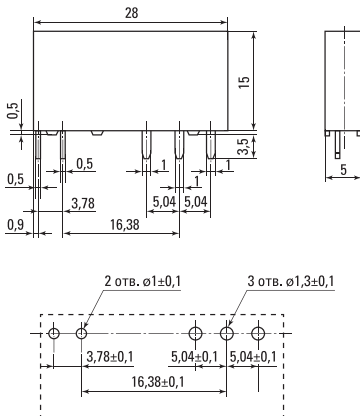

ГАБАРИТНЫЕ И УСТАНОВОЧНЫЕ РАЗМЕРЫ

Рис. 1 Габаритные размеры ПП Slim 25/1 EKF AVERES

Рис.2 Габаритные размеры РП Slim 22/2 EKF AVERES

Рис.3 Габаритные размеры РП Slim 23/1 EKF AVERES

ТИПОВАЯ КОМПЛЕКТАЦИЯ

1. Реле промежуточные – 1 шт.;
2. Паспорт – 1 шт.