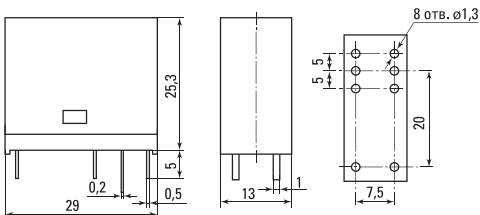

ГАБАРИТНЫЕ И УСТАНОВОЧНЫЕ РАЗМЕРЫ

Рис. 1 Габаритные размеры ПП Slim 25/1 EKF AVERES

Рис.2 Габаритные размеры РП Slim 22/2 EKF AVERES

Рис.3 Габаритные размеры РП Slim 23/1 EKF AVERES

ТИПОВАЯ КОМПЛЕКТАЦИЯ

1. Реле промежуточные – 1 шт.;
2. Паспорт – 1 шт.