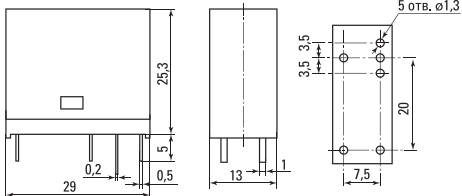

ГАБАРИТНЫЕ И УСТАНОВОЧНЫЕ РАЗМЕРЫ

Рис. 1 Габаритные размеры ПП Slim 25/1 EKF AVERES

Рис.2 Габаритные размеры РП Slim 22/2 EKF AVERES

Рис.3 Габаритные размеры РП Slim 23/1 EKF AVERES

ТИПОВАЯ КОМПЛЕКТАЦИЯ

1. Реле промежуточные – 1 шт.;
2. Паспорт – 1 шт.