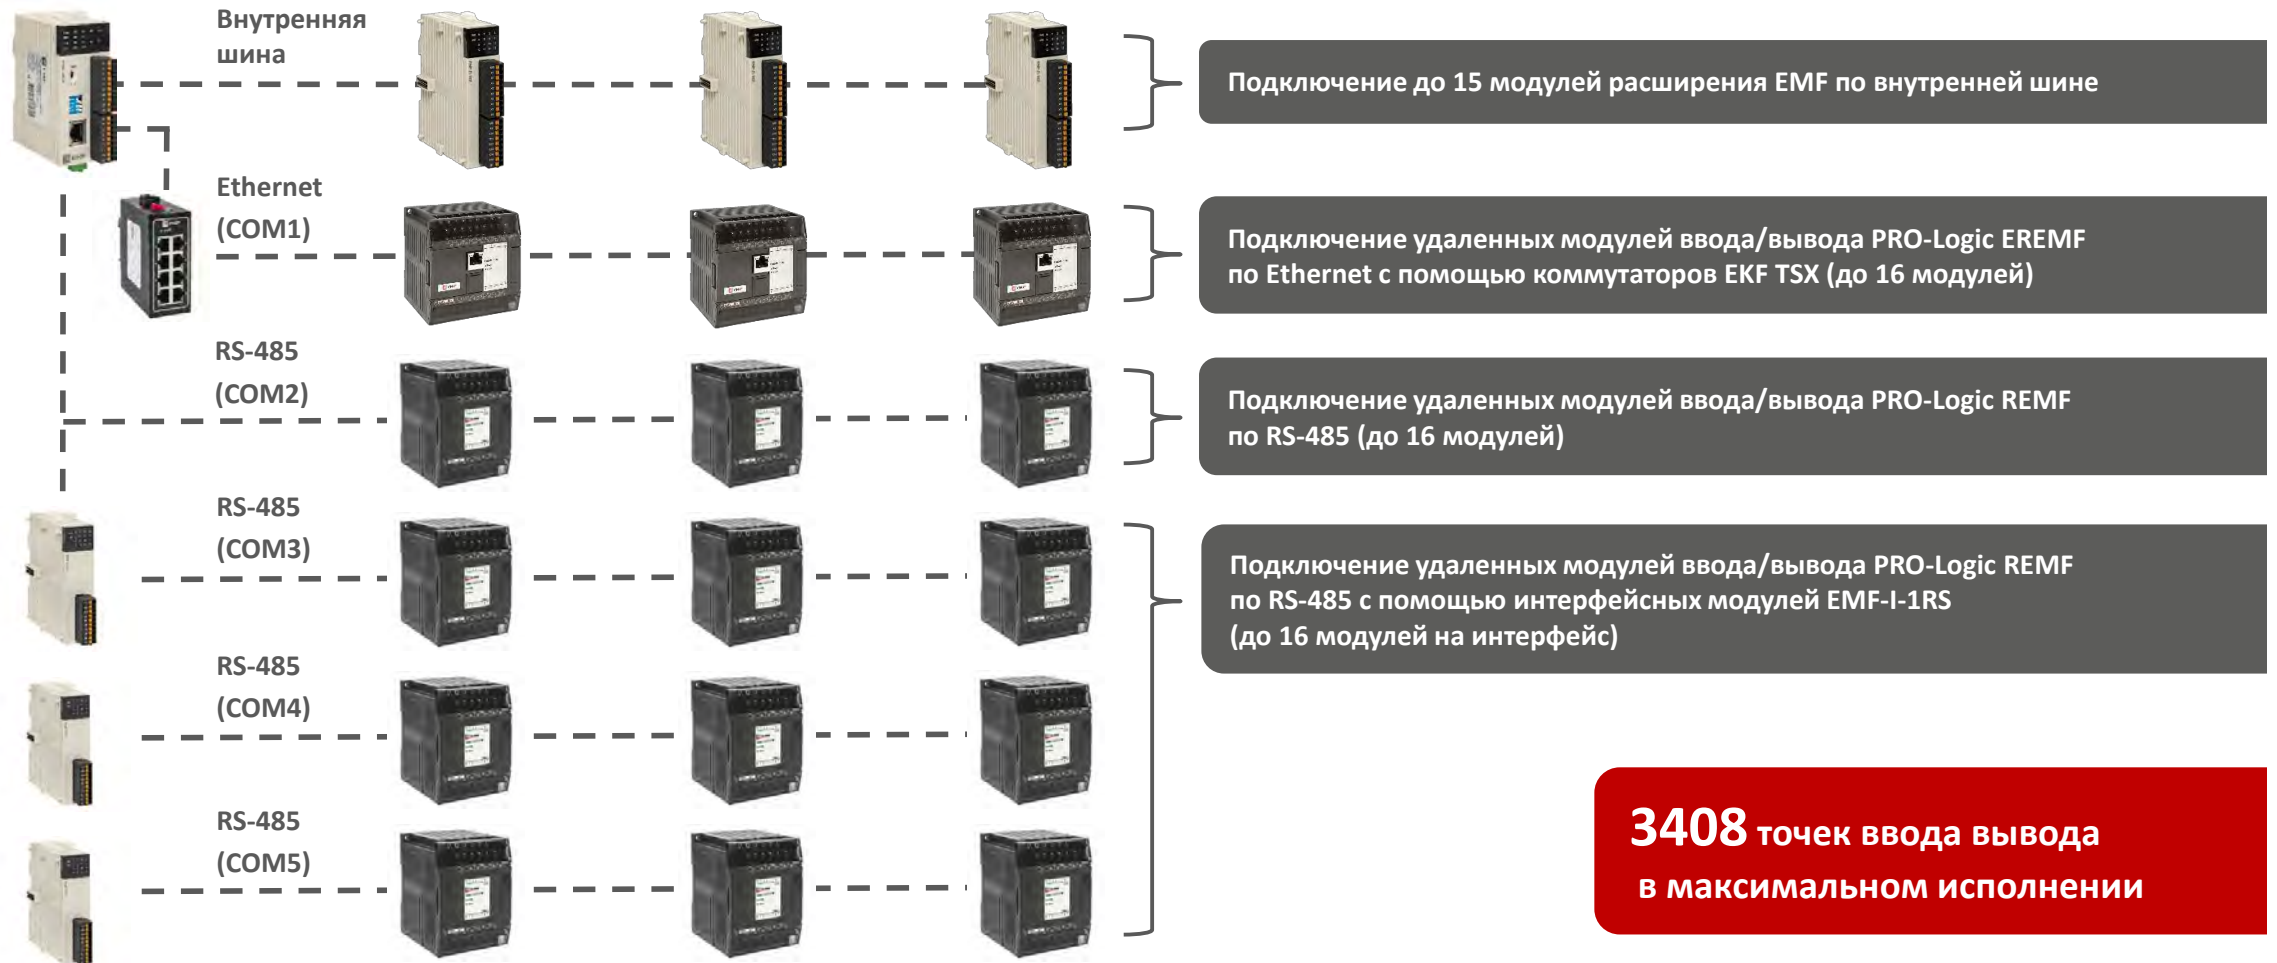

Мониторинг систем с помощью модулей PRO-Logic

Входы

Входы

Входы

Входы

Управление системами с помощью модулей PRO-Logic

Выходы

Выходы

Выходы

Выходы

Управление нагревом

Пуск/стоп агрегатов

Управление клапанами

Индикация состояния систем

Применение модулей ввода/вывода PRO-Logic

Удаленные модули
расширения для ПЛК
PRO-Logic

Ввод/вывод сигналов
для панелей оператора
PRO-Screen

Ввод вывод сигналов
для OPC и SCADA

Экосистема PRO-Logic. Масштабирование

3408 точек ввода вывода
в максимальном исполнении

Дискретные модули ввода/вывода