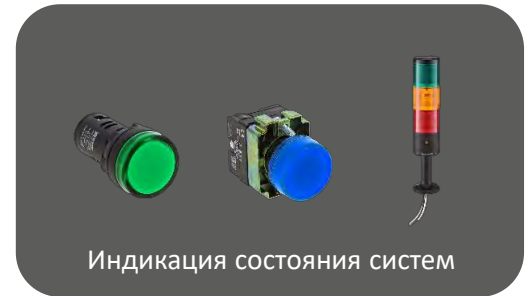

Выходы

Выходы

Управление нагревом

Пуск/стоп агрегатов

Управление клапанами

Индикация состояния систем

Применение модулей ввода/вывода PRO-Logic

Удаленные модули
расширения для ПЛК
PRO-Logic

Ввод/вывод сигналов
для панелей оператора
PRO-Screen

Ввод вывод сигналов
для OPC и SCADA

Экосистема PRO-Logic. Масштабирование

3408 точек ввода вывода
в максимальном исполнении

Дискретные модули ввода/вывода