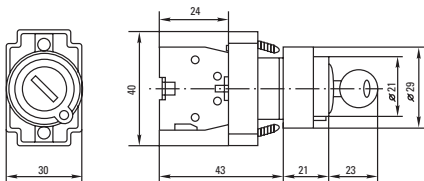

ПЕРЕКЛЮЧАТЕЛЬ АНС-22, АС-22

КНОПКИ ABLFS-22

Параметры	Размеры, мм		
	А	В	Н
NC бордовый	30	18,5	31
NO черный	30	18,5	31
ХВ-2 NC красный	40	15	24
ХВ-2 NO зеленый	40	15	24

4. ТИПОВАЯ КОМПЛЕКТАЦИЯ

1. Изделие – 1 шт.
2. Паспорт – 1 шт.