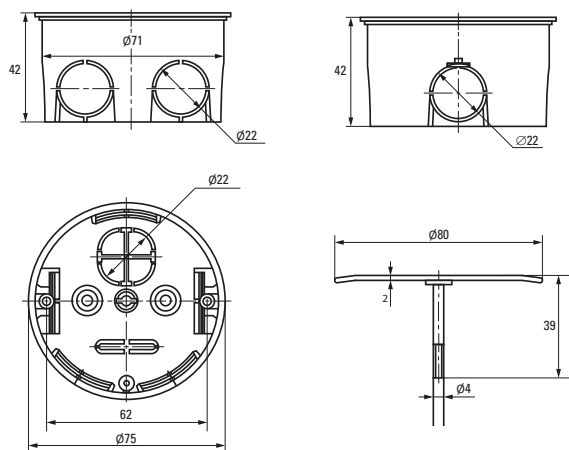

Изображение	Наименование	Комплектация	Размер	Материал	Цвет	Степень защиты	Артикул
	Коробка установочная, приборная KMT-010-001 EKF PROxima	 Крышка* Арт. plc-kmt-100-015	Ø 68 x 42	Полипропилен	Черный	IP20	plc-kmt-010-001
	Коробка установочная KMT-010-002 EKF PROxima	 Самонарезающие винты, возможно соединение в ряд Крышка* Арт. plc-kmt-100-015	Ø 68 x 42	Полистирол	Синий	IP20	plc-kmt-010-002 plc-kmt-010-002-r
	Коробка установочная усиленная KMT-010-003 EKF PROxima	Самонарезающие винты	68 x 68 x 42	Полипропилен	Черный	IP20	plc-kmt-010-003
	Коробка установочная KMT-010-033 EKF PROxima	  Самонарезающие винты. Крышка* Арт. plc-kmt-100-015 Соединительный канал* Арт. plc-100-030	Ø 71 x 45	Полистирол	Синий	IP20	plc-kmt-010-033 plc-kmt-010-033-r
	Коробка распаячная KMT-010-004 EKF PROxima	 Клеммник* Арт. plc-020-017	Ø 75 x 42	Полипропилен/ Полистирол	Черный (крышка – белая)	IP20	plc-kmt-010-004 plc-kmt-010-004-r
	Коробка установочная приборная KMT-010-044 EKF PROxima	 Стыковочные узлы. Крышка* Арт. plc-kmt-100-015	Ø 71 x 42	Полипропилен	Черный	IP20	plc-kmt-010-044 plc-kmt-010-044-r
	Коробка распаячная KMT-010-005 EKF PROxima	 Крышка. Клеммник* Арт. plc-020-018	Ø 103 x 50	Полипропилен/ Полистирол	Черный (крышка – белая)	IP20	plc-kmt-010-005
	Коробка распаячная KMT-010-006 EKF PROxima	 Крышка. Самонарезающие винты Клеммник* Арт. plc-020-018	107 x 107 x 50	Полистирол		IP20	plc-kmt-010-006

\* Покупается отдельно, \*\* С розничным стикером.

**Габаритные и установочные размеры**

Коробка установочная  
KMT-010-4005

Коробка установочная  
KMT-010-004

Коробка установочная  
KMT-010-044

Коробка установочная  
KMT-010-005