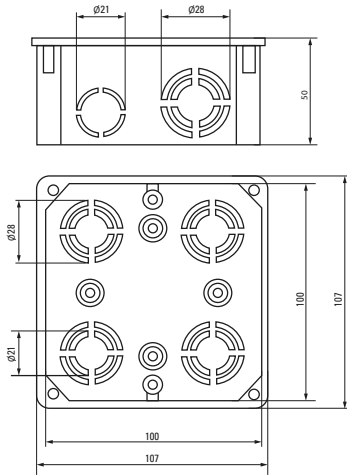

Изображение	Наименование	Комплектация	Размер	Материал	Цвет	Степень защиты	Артикул
	Коробка установочная, приборная KMT-010-001 EKF PROxima	 Крышка* Арт. plc-kmt-100-015	Ø 68 x 42	Полипропилен	Черный	IP20	plc-kmt-010-001
	Коробка установочная KMT-010-002 EKF PROxima	 Самонарезающие винты, возможно соединение в ряд Крышка* Арт. plc-kmt-100-015	Ø 68 x 42	Полистирол	Синий	IP20	plc-kmt-010-002 plc-kmt-010-002-r
	Коробка установочная усиленная KMT-010-003 EKF PROxima	Самонарезающие винты	68 x 68 x 42	Полипропилен	Черный	IP20	plc-kmt-010-003
	Коробка установочная KMT-010-033 EKF PROxima	  Самонарезающие винты. Крышка* Арт. plc-kmt-100-015 Соединительный канал* Арт. plc-100-030	Ø 71 x 45	Полистирол	Синий	IP20	plc-kmt-010-033 plc-kmt-010-033-r
	Коробка распаячная KMT-010-004 EKF PROxima	 Клеммник* Арт. plc-020-017	Ø 75 x 42	Полипропилен/ Полистирол	Черный (крышка – белая)	IP20	plc-kmt-010-004 plc-kmt-010-004-r
	Коробка установочная приборная KMT-010-044 EKF PROxima	 Стыковочные узлы. Крышка* Арт. plc-kmt-100-015	Ø 71 x 42	Полипропилен	Черный	IP20	plc-kmt-010-044 plc-kmt-010-044-r
	Коробка распаячная KMT-010-005 EKF PROxima	 Крышка. Клеммник* Арт. plc-020-018	Ø 103 x 50	Полипропилен/ Полистирол	Черный (крышка – белая)	IP20	plc-kmt-010-005
	Коробка распаячная KMT-010-006 EKF PROxima	 Крышка. Самонарезающие винты Клеммник* Арт. plc-020-018	107 x 107 x 50	Полистирол		IP20	plc-kmt-010-006

Коробка установочная  
KMT-010-001

Коробка установочная  
KMT-010-002

Коробка установочная  
KMT-010-003

Коробка установочная  
KMT-010-033

Коробка установочная  
KMT-010-4007

Коробка установочная КМТ-010-006

Коробка установочная КМТ-010-021

Коробка установочная КМТ-191

Коробка установочная КМТ-192

Коробка установочная КМТ-010-022

Коробка установочная КМТ-010-019

Коробка установочная КМТ-194

Коробка установочная КМТ-195