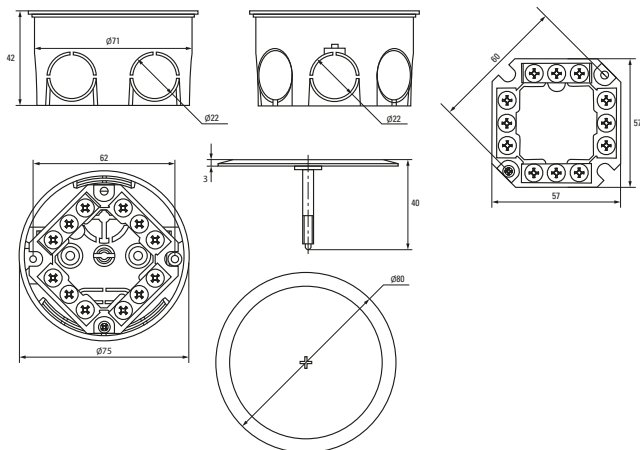

\* Покупается отдельно, \*\* С розничным стикером.

**Габаритные и установочные размеры**

Коробка установочная  
KMT-010-4005

Коробка установочная  
KMT-010-004

Коробка установочная  
KMT-010-044

Коробка установочная  
KMT-010-005

Коробка установочная  
KMT-010-001

Коробка установочная  
KMT-010-002

Коробка установочная  
KMT-010-003

Коробка установочная  
KMT-010-033

Коробка установочная  
KMT-010-4007

Коробка установочная КМТ-010-006

Коробка установочная КМТ-010-021

Коробка установочная КМТ-191

Коробка установочная КМТ-192

Коробка установочная КМТ-010-022

Коробка установочная КМТ-010-019

Коробка установочная КМТ-194

Коробка установочная КМТ-195