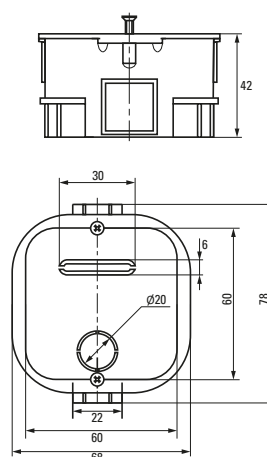

Коробка установочная
KMT-010-003