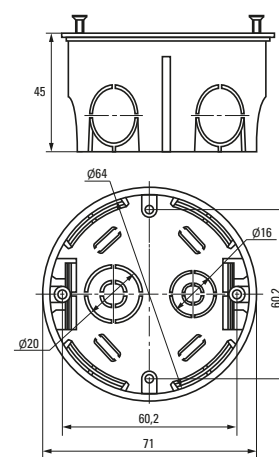

Изображение	Наименование	Комплектация	Размер	Материал	Цвет	Степень защиты	Артикул
	Коробка установочная, приборная KMT-010-001 EKF PROxima	 Крышка* Арт. plc-kmt-100-015	Ø 68 x 42	Полипропилен	Черный	IP20	plc-kmt-010-001
	Коробка установочная KMT-010-002 EKF PROxima	 Самонарезающие винты, возможно соединение в ряд Крышка* Арт. plc-kmt-100-015	Ø 68 x 42	Полистирол	Синий	IP20	plc-kmt-010-002 plc-kmt-010-002-r
	Коробка установочная усиленная KMT-010-003 EKF PROxima	Самонарезающие винты	68 x 68 x 42	Полипропилен	Черный	IP20	plc-kmt-010-003
	Коробка установочная KMT-010-033 EKF PROxima	  Самонарезающие винты. Крышка* Арт. plc-kmt-100-015 Соединительный канал* Арт. plc-100-030	Ø 71 x 45	Полистирол	Синий	IP20	plc-kmt-010-033 plc-kmt-010-033-r
	Коробка распаячная KMT-010-004 EKF PROxima	 Клеммник* Арт. plc-020-017	Ø 75 x 42	Полипропилен/ Полистирол	Черный (крышка – белая)	IP20	plc-kmt-010-004 plc-kmt-010-004-r
	Коробка установочная приборная KMT-010-044 EKF PROxima	 Стыковочные узлы. Крышка* Арт. plc-kmt-100-015	Ø 71 x 42	Полипропилен	Черный	IP20	plc-kmt-010-044 plc-kmt-010-044-r
	Коробка распаячная KMT-010-005 EKF PROxima	 Крышка. Клеммник* Арт. plc-020-018	Ø 103 x 50	Полипропилен/ Полистирол	Черный (крышка – белая)	IP20	plc-kmt-010-005
	Коробка распаячная KMT-010-006 EKF PROxima	 Крышка. Самонарезающие винты Клеммник* Арт. plc-020-018	107 x 107 x 50	Полистирол		IP20	plc-kmt-010-006

\* Покупается отдельно, \*\* С розничным стикером.

**Габаритные и установочные размеры**

Коробка установочная  
KMT-010-4005

Коробка установочная  
KMT-010-004

Коробка установочная  
KMT-010-044

Коробка установочная  
KMT-010-005

Коробка установочная  
KMT-010-001

Коробка установочная  
KMT-010-002

Коробка установочная  
KMT-010-003

Коробка установочная  
KMT-010-033

Коробка установочная  
KMT-010-4007

Коробка установочная КМТ-010-006