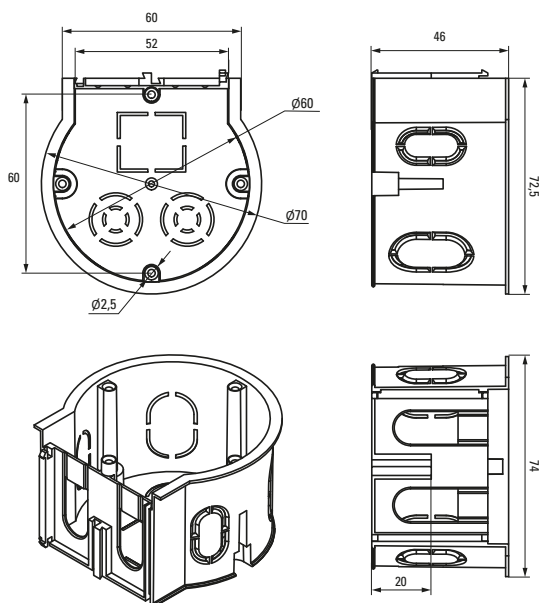

Габаритные и установочные размеры

Коробка установочная
KMT-010-4005