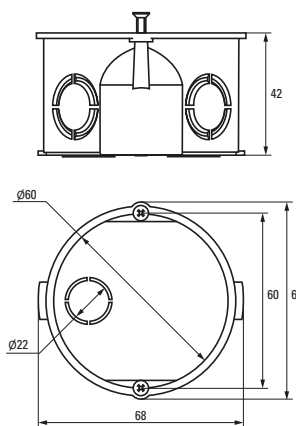

Коробка установочная
KMT-010-001