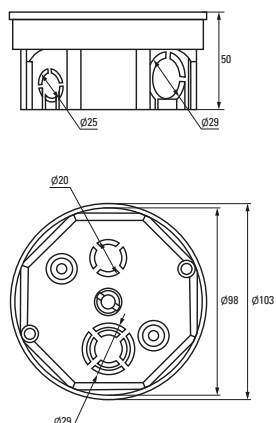

Изображение	Наименование	Комплектация	Размер	Материал	Цвет	Степень защиты	Артикул
	Коробка установочная, приборная KMT-010-001 EKF PROxima	 Крышка* Арт. plc-kmt-100-015	Ø 68 x 42	Полипропилен	Черный	IP20	plc-kmt-010-001
	Коробка установочная KMT-010-002 EKF PROxima	 Самонарезающие винты, возможно соединение в ряд Крышка* Арт. plc-kmt-100-015	Ø 68 x 42	Полистирол	Синий	IP20	plc-kmt-010-002 plc-kmt-010-002-r
	Коробка установочная усиленная KMT-010-003 EKF PROxima	Самонарезающие винты	68 x 68 x 42	Полипропилен	Черный	IP20	plc-kmt-010-003
	Коробка установочная KMT-010-033 EKF PROxima	  Самонарезающие винты. Крышка* Арт. plc-kmt-100-015 Соединительный канал* Арт. plc-100-030	Ø 71 x 45	Полистирол	Синий	IP20	plc-kmt-010-033 plc-kmt-010-033-r
	Коробка распаячная KMT-010-004 EKF PROxima	 Клеммник* Арт. plc-020-017	Ø 75 x 42	Полипропилен/ Полистирол	Черный (крышка – белая)	IP20	plc-kmt-010-004 plc-kmt-010-004-r
	Коробка установочная приборная KMT-010-044 EKF PROxima	 Стыковочные узлы. Крышка* Арт. plc-kmt-100-015	Ø 71 x 42	Полипропилен	Черный	IP20	plc-kmt-010-044 plc-kmt-010-044-r
	Коробка распаячная KMT-010-005 EKF PROxima	 Крышка. Клеммник* Арт. plc-020-018	Ø 103 x 50	Полипропилен/ Полистирол	Черный (крышка – белая)	IP20	plc-kmt-010-005
	Коробка распаячная KMT-010-006 EKF PROxima	 Крышка. Самонарезающие винты Клеммник* Арт. plc-020-018	107 x 107 x 50	Полистирол		IP20	plc-kmt-010-006

\* Покупается отдельно, \*\* С розничным стикером.

**Габаритные и установочные размеры**

Коробка установочная  
KMT-010-4005

Коробка установочная  
KMT-010-004

Коробка установочная  
KMT-010-044

Коробка установочная  
KMT-010-005