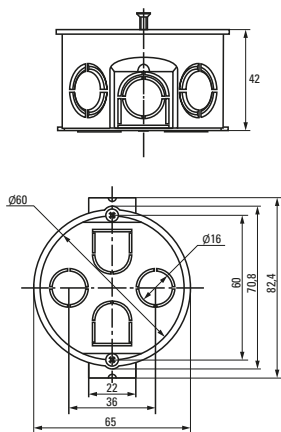

Изображение	Наименование	Комплектация	Размер	Материал	Цвет	Степень защиты	Артикул
	Коробка установочная, приборная KMT-010-001 EKF PROxima	 Крышка* Арт. plc-kmt-100-015	Ø 68 x 42	Полипропилен	Черный	IP20	plc-kmt-010-001
	Коробка установочная KMT-010-002 EKF PROxima	 Самонарезающие винты, возможно соединение в ряд Крышка* Арт. plc-kmt-100-015	Ø 68 x 42	Полистирол	Синий	IP20	plc-kmt-010-002 plc-kmt-010-002-r
	Коробка установочная усиленная KMT-010-003 EKF PROxima	Самонарезающие винты	68 x 68 x 42	Полипропилен	Черный	IP20	plc-kmt-010-003
	Коробка установочная KMT-010-033 EKF PROxima	  Самонарезающие винты. Крышка* Арт. plc-kmt-100-015 Соединительный канал* Арт. plc-100-030	Ø 71 x 45	Полистирол	Синий	IP20	plc-kmt-010-033 plc-kmt-010-033-r
	Коробка распаячная KMT-010-004 EKF PROxima	 Клеммник* Арт. plc-020-017	Ø 75 x 42	Полипропилен/ Полистирол	Черный (крышка – белая)	IP20	plc-kmt-010-004 plc-kmt-010-004-r
	Коробка установочная приборная KMT-010-044 EKF PROxima	 Стыковочные узлы. Крышка* Арт. plc-kmt-100-015	Ø 71 x 42	Полипропилен	Черный	IP20	plc-kmt-010-044 plc-kmt-010-044-r
	Коробка распаячная KMT-010-005 EKF PROxima	 Крышка. Клеммник* Арт. plc-020-018	Ø 103 x 50	Полипропилен/ Полистирол	Черный (крышка – белая)	IP20	plc-kmt-010-005
	Коробка распаячная KMT-010-006 EKF PROxima	 Крышка. Самонарезающие винты Клеммник* Арт. plc-020-018	107 x 107 x 50	Полистирол		IP20	plc-kmt-010-006

\* Покупается отдельно, \*\* С розничным стикером.

**Габаритные и установочные размеры**

Коробка установочная  
KMT-010-4005

Коробка установочная  
KMT-010-004

Коробка установочная  
KMT-010-044

Коробка установочная  
KMT-010-005