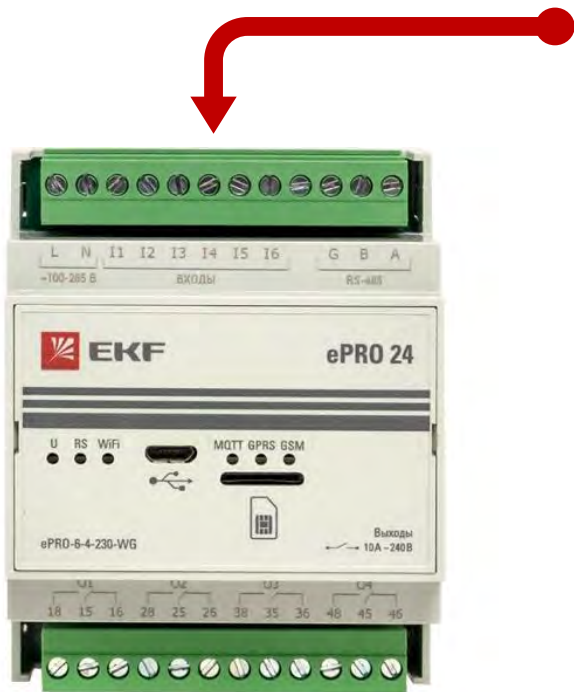

ePRO24

Контроллер

Удаленное управление и мониторинг электрических нагрузок

Забыли выключить свет...

Отключился холодильник...

Забыли выключить утюг...

Забыли отключить обогреватель...

**КОНТРОЛЬ
НАПРЯЖЕНИЯ**

**УПРАВЛЕНИЕ
НАГРУЗКАМИ**

Защитная аппаратура

Свет

Розетки

Плита

Холодильник

Возможно подключение до **8 модулей расширения**. Итого: **54 входа** и **36 выходов**.

Приложение «ЕКФ ePRO24»

- Мобильная версия (Android / iOS)
- Web-версия (для ПК)

Фактическое применение ePRO24

50% - промышленное применение

50% - бытовое применение

Головные модули

Артикул	Питание	Канал связи	RS-485	Ток коммутации выходных реле
ePRO-6-4-230-W	AC 85-305 В	Wi-Fi	Есть	10 А
ePRO-6-4-230-G	AC 85-305 В	GSM	Есть	10 А
ePRO-6-4-230-WG	AC 85-305 В	Wi-Fi и GSM	Есть	10 А

Модули расширения

Артикул	Питание	RS-485	Ток коммутации выходных реле
ePRO-6-4-230	AC 85-305 В	Есть	10 А