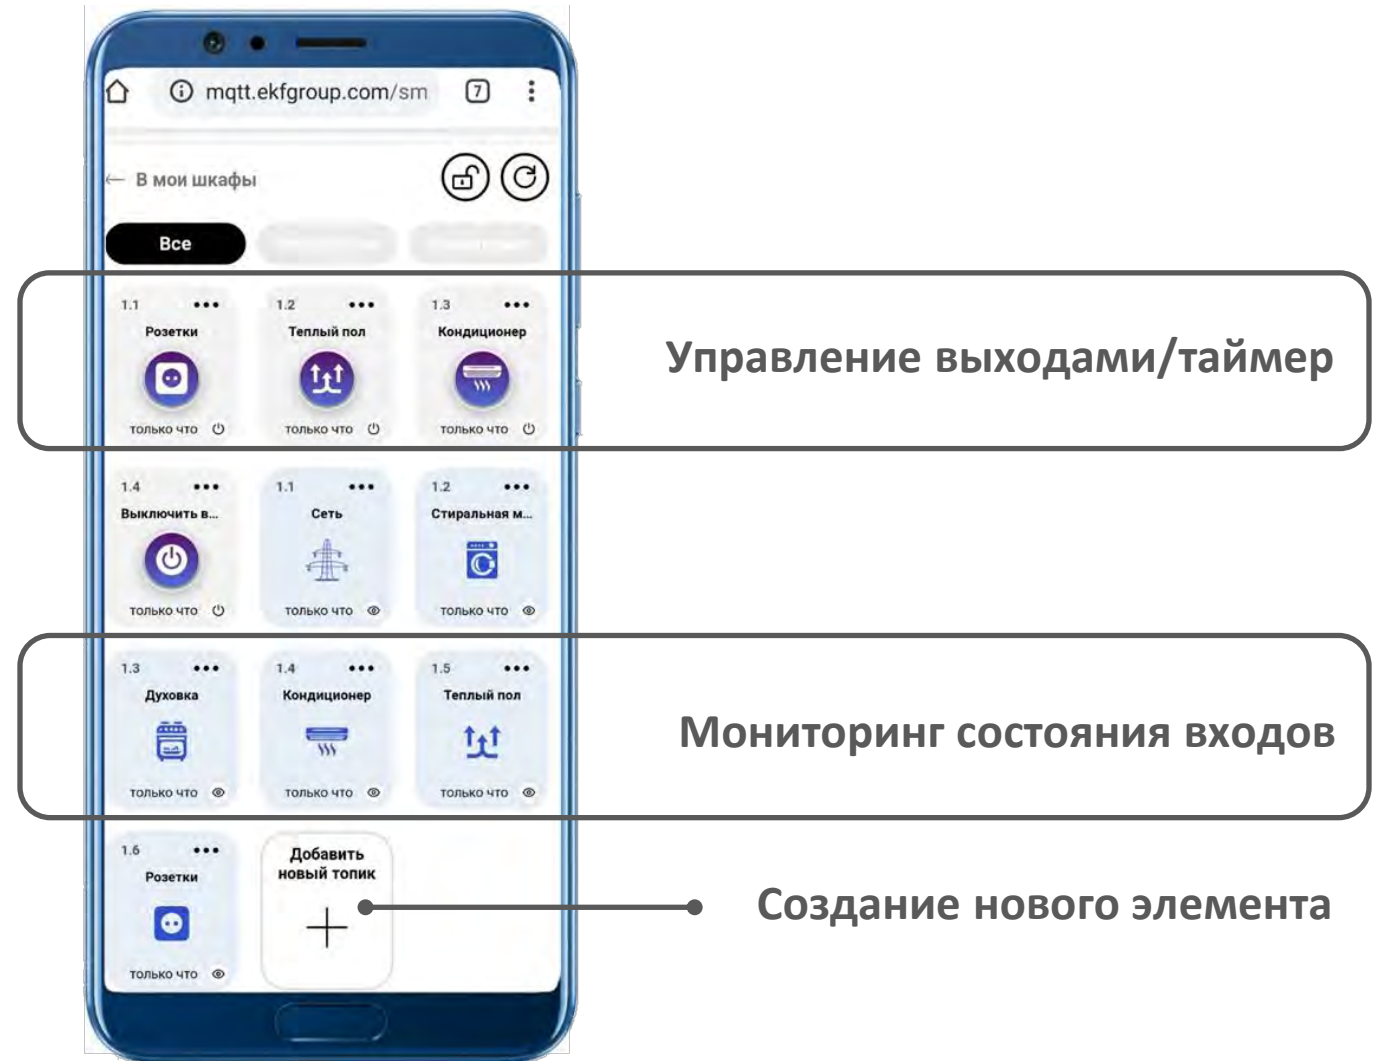

ePRO24

Контроллер

Удаленное управление и мониторинг электрических нагрузок

Забыли выключить свет...

Отключился холодильник...

Забыли выключить утюг...

Забыли отключить обогреватель...

**КОНТРОЛЬ
НАПРЯЖЕНИЯ**

**УПРАВЛЕНИЕ
НАГРУЗКАМИ**

Защитная аппаратура

Свет

Розетки

Плита

Холодильник

Возможно подключение до **8 модулей расширения**. Итого: **54 входа** и **36 выходов**.

Приложение «ЕКФ ePRO24»

- Мобильная версия (Android / iOS)
- Web-версия (для ПК)

Фактическое применение ePRO24

50% - промышленное применение

50% - бытовое применение

Головные модули

Артикул	Питание	Канал связи	RS-485	Ток коммутации выходных реле
ePRO-6-4-230-W	AC 85-305 В	Wi-Fi	Есть	10 А
ePRO-6-4-230-G	AC 85-305 В	GSM	Есть	10 А
ePRO-6-4-230-WG	AC 85-305 В	Wi-Fi и GSM	Есть	10 А