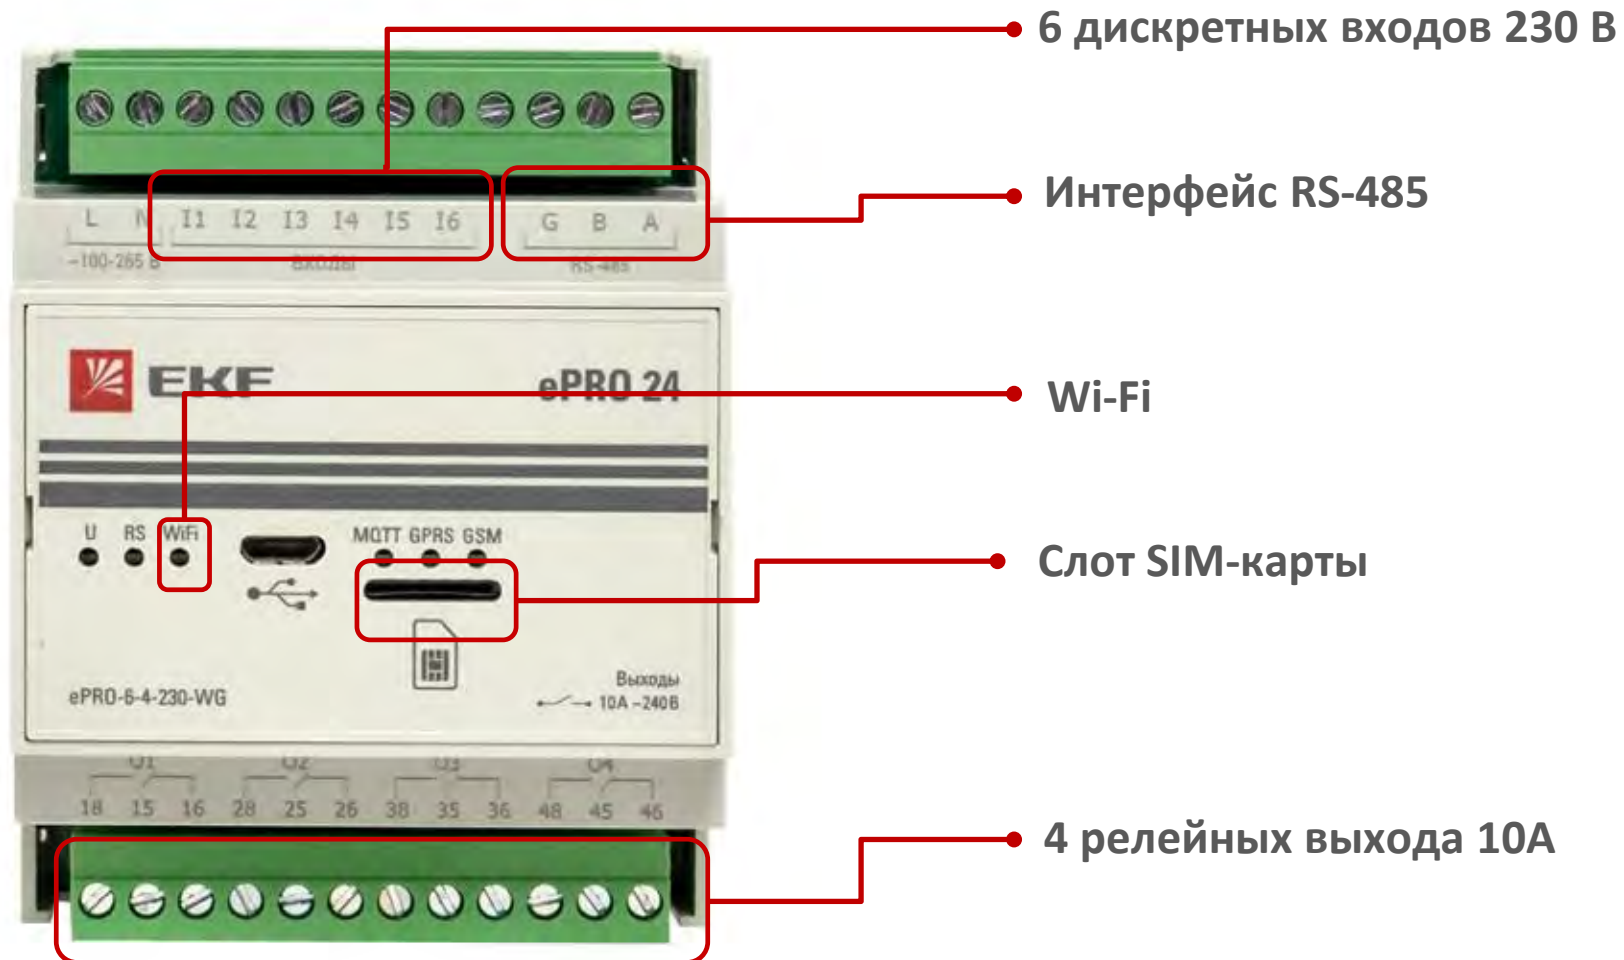

ePRO24

Контроллер

Удаленное управление и мониторинг электрических нагрузок

Забыли выключить свет...

Отключился холодильник...

Забыли выключить утюг...

Забыли отключить обогреватель...

**КОНТРОЛЬ
НАПРЯЖЕНИЯ**

**УПРАВЛЕНИЕ
НАГРУЗКАМИ**

Защитная аппаратура

Свет

Розетки

Плита

Холодильник

Возможно подключение до **8 модулей расширения**. Итого: **54 входа** и **36 выходов**.

Приложение «ЕКФ ePRO24»

- Мобильная версия (Android / iOS)
- Web-версия (для ПК)

Фактическое применение ePRO24

50% - промышленное применение

50% - бытовое применение

Головные модули

Артикул	Питание	Канал связи	RS-485	Ток коммутации выходных реле
ePRO-6-4-230-W	AC 85-305 В	Wi-Fi	Есть	10 А
ePRO-6-4-230-G	AC 85-305 В	GSM	Есть	10 А
ePRO-6-4-230-WG	AC 85-305 В	Wi-Fi и GSM	Есть	10 А

Модули расширения

Артикул	Питание	RS-485	Ток коммутации выходных реле
ePRO-6-4-230	AC 85-305 В	Есть	10 А