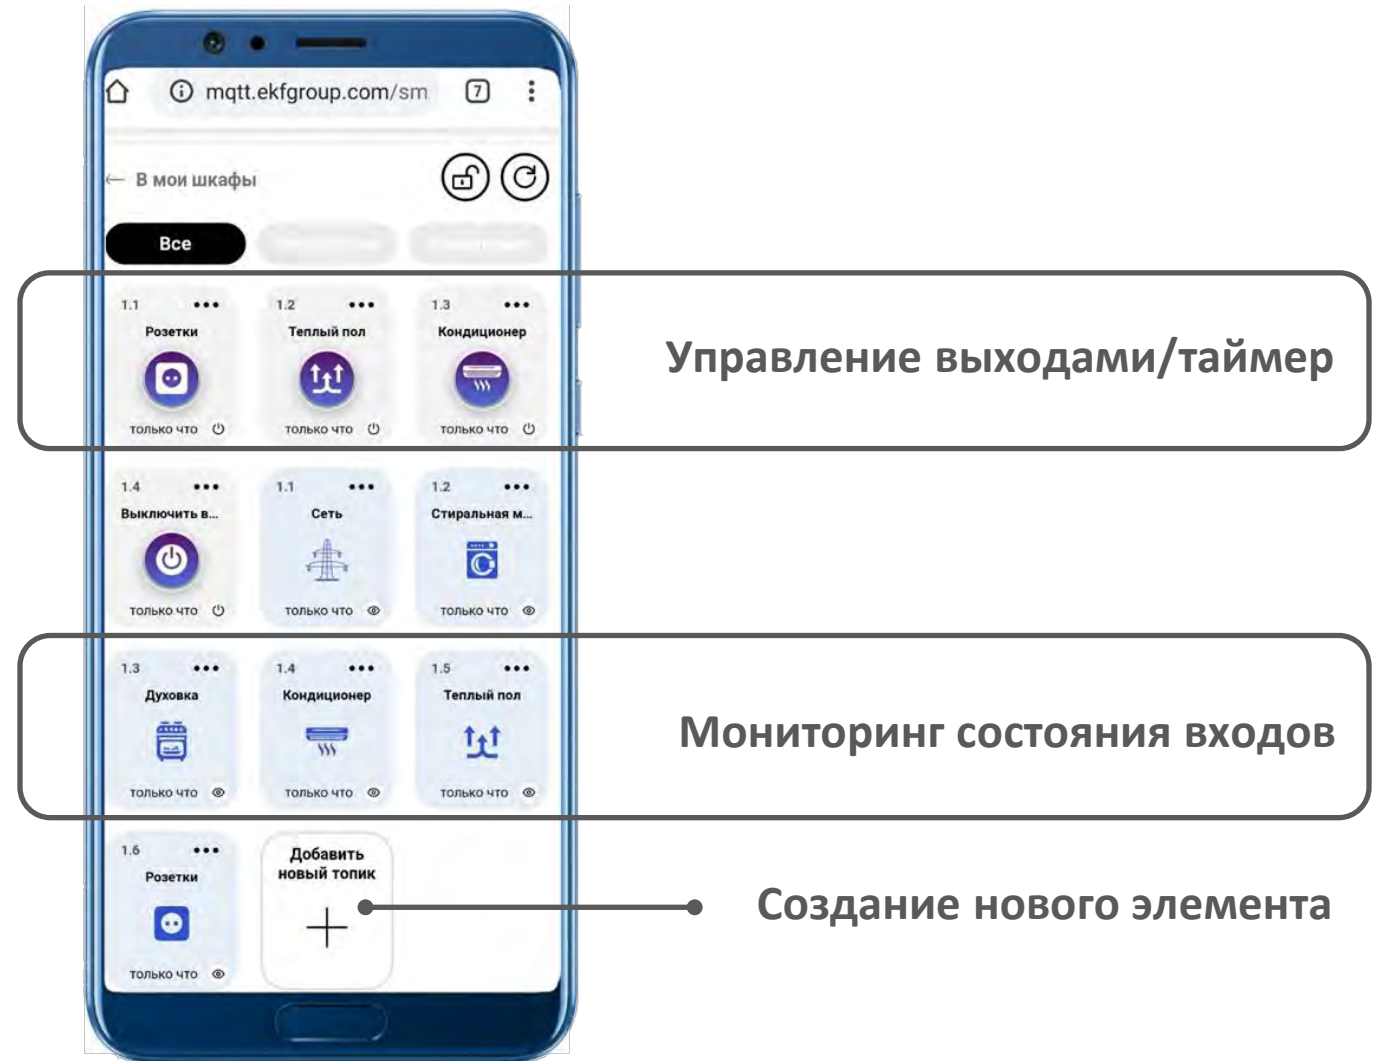

## Забыли отключить обогреватель...

**КОНТРОЛЬ  
НАПРЯЖЕНИЯ**

**УПРАВЛЕНИЕ  
НАГРУЗКАМИ**

**Защитная аппаратура**

Свет

Розетки

Плита

Холодильник

# А если этого недостаточно???

Возможно подключение до **8 модулей расширения**. Итого: **54 входа** и **36 выходов**.

## Приложение «ЕКФ ePRO24»

- Мобильная версия (Android / iOS)
- Web-версия (для ПК)