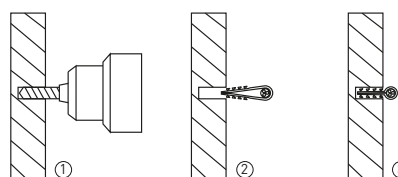

Изображение	Наименование	Цвет	Диаметр отверстия под кабель, мм	Габаритные размеры, мм		Артикул		
				A	B	В упаковке по 100 шт.	В упаковке по 50 шт.	В упаковке по 10 шт.
	Дюбель-хомут для круглого кабеля 5x10	Белый	6	5-10	45	plc-ncc-5x10w	plc-ncs50-5x10w	plc-ncs-5x10w-r
	Дюбель-хомут для круглого кабеля 11x18			11-18	54	plc-ncc-11x18w	plc-ncs50-11x18w	plc-ncs-11x18w-r
	Дюбель-хомут для круглого кабеля 19x25			19-25	62	plc-ncc-19x25w	plc-ncs50-19x25w	plc-ncs-19x25w-r
	Дюбель-хомут для круглого кабеля 5x10	Черный	6	5-10	45	plc-ncc-5x10b	plc-ncs50-5x10b	plc-ncs-5x10b-r
	Дюбель-хомут для круглого кабеля 11x18			11-18	54	plc-ncc-11x18b	plc-ncs50-11x18b	plc-ncs-11x18b-r
	Дюбель-хомут для круглого кабеля 19x25			19-25	62	plc-ncc-19x25b	plc-ncs50-19x25b	plc-ncs-19x25b-r
	Дюбель-хомут для плоского кабеля 5x8	Белый	6	8	45	plc-nccf-5x8w	-	-
	Дюбель-хомут для плоского кабеля 5x10			10		plc-cd1-5x10w	plc-cd-5x10w	plc-cd-5x10w-r
	Дюбель-хомут для плоского кабеля 6x12			12		plc-cd1-6x12w	plc-cd-6x12w	plc-cd-6x12w-r
	Дюбель-хомут для плоского кабеля 6x14			14		plc-cd1-6x14w	plc-cd-6x14w	plc-cd-6x14w-r
	Дюбель-хомут для плоского кабеля 5x8	Черный	6	8	45	plc-nccf-5x8b	-	-
	Дюбель-хомут для плоского кабеля 5x10			10		plc-cd1-5x10b	plc-cd-5x10b	plc-cd-5x10b-r
	Дюбель-хомут для плоского кабеля 6x12			12		plc-cd1-6x12b	plc-cd-6x12b	plc-cd-6x12b-r
	Дюбель-хомут для плоского кабеля 6x14			14		plc-cd1-6x14b	plc-cd-6x14b	plc-cd-6x14b-r

ТЕХНИЧЕСКИЕ ХАРАКТЕРИСТИКИ

Габаритные и установочные размеры

Типовая комплектация

Хомут дюбельный – 50 / 100 шт. в зависимости от типа изделия.

Способ монтажа

1. Просверлить отверстие в стене.
2. Вложить провод/кабель в петлю.
3. Вставить хомут с кабелем до упора в отверстие.