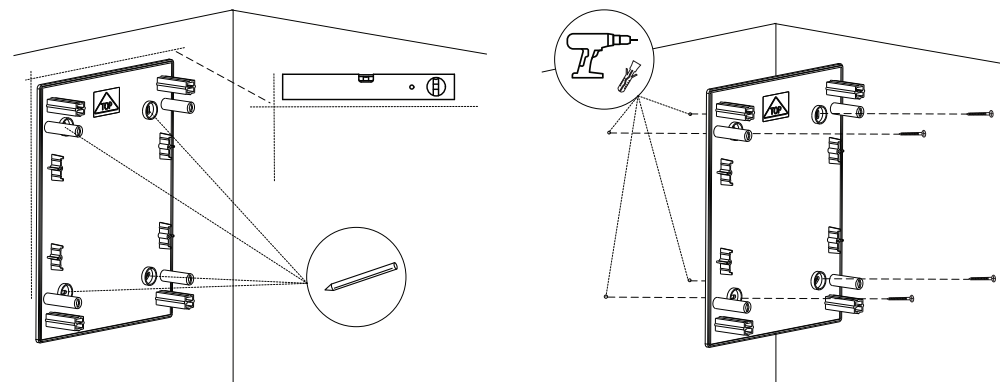

6.3 Срок хранения, исчисляемый с даты производства: 5 лет.

6.4 Гарантийный срок эксплуатации, исчисляемый с даты продажи: 5 лет.

7 ИНСТРУКЦИЯ ПО СБОРКЕ И УСТАНОВКЕ

7.1 Внешний монтаж

Рис. 2

7.2 Внутренний монтаж слаботочного щита