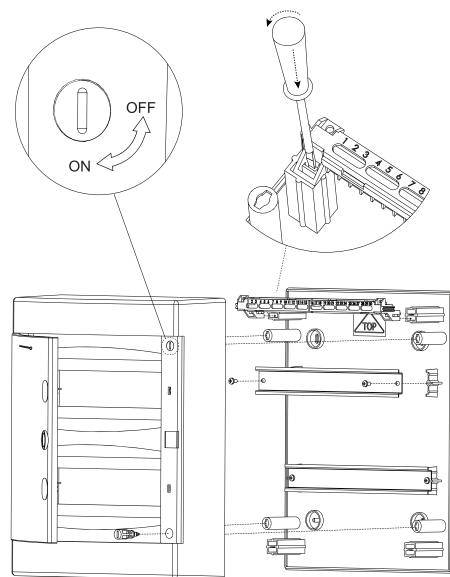

Рис. 4

Рис. 5

### 1 НАЗНАЧЕНИЕ

Корпуса пластиковые серии «Unix» предназначены для сборки силовых распределительных и слаботочных щитов. На DIN-рейки устанавливается модульное оборудование. На монтажные платы - антенные разветвители, Wi-Fi роутеры, патч-панели и иное слаботочное оборудование. Щиты устанавливаются на поверхность стены.