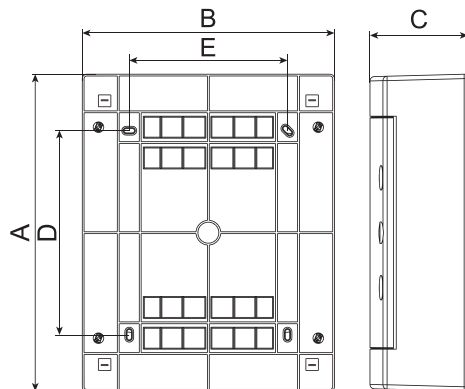

### 3 ГАБАРИТНЫЕ РАЗМЕРЫ

Таблица 2

Артикул	A (мм)	B (мм)	C (мм)	D (мм)	E (мм)
ux-2x12-n / ux-2x12-nw / ux-2m-n / ux-2m-nw	361	287	112	232	180
ux-3x12-n / ux-3x12-nw / ux-3m-n / ux-3m-nw	485	287	112	357	180
ux-4x12-n / ux-4x12-nw / ux-4m-n / ux-4m-nw / ux-2x12+1m-n / ux-2x12+1m-nw	652	287	112	482	180
ux-2x18-n / ux-2x18-nw / ux-2m-n-xl / ux-2m-nw-xl	361	396	112	232	289
ux-3x18-n / ux-3x18-nw / ux-3m-n-xl / ux-3m-nw-xl	526	396	112	357	289
ux-4x18-n / ux-4x18-nw / ux-4m-n-xl / ux-4m-nw-xl / ux-2x18+1m-n / ux-2x18+1m-nw	651	396	112	482	289
ux-1x24-n / ux-1x24-nw	236	503	112	107	396