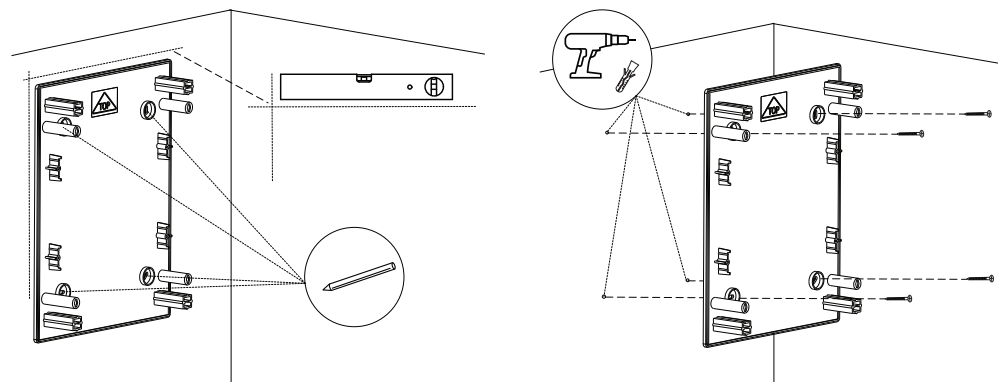

6.3 Срок хранения, исчисляемый с даты производства: 5 лет.

6.4 Гарантийный срок эксплуатации, исчисляемый с даты продажи: 5 лет.

7 ИНСТРУКЦИЯ ПО СБОРКЕ И УСТАНОВКЕ

7.1 Внешний монтаж

Рис. 2

7.2 Внутренний монтаж слаботочного щита

Рис. 3