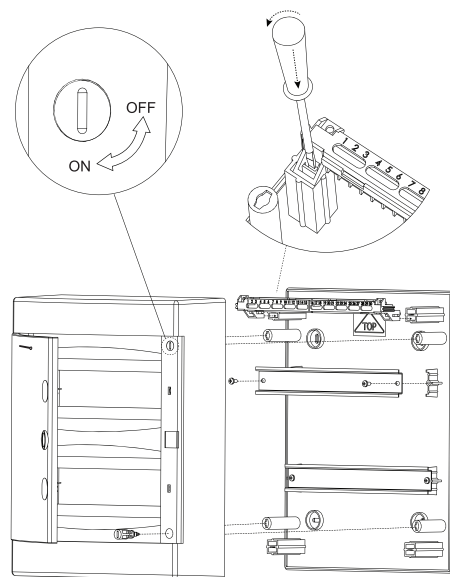

Рис. 4

Рис. 5

ПАСПОРТ-ИНСТРУКЦИЯ Щиты распределительные пластиковые Unix IP40 EKF PROxima

1 НАЗНАЧЕНИЕ

Корпуса пластиковые серии «Unix» предназначены для сборки силовых распределительных и слаботочных щитов. На DIN-рейки устанавливается модульное оборудование. На монтажные платы - антенные разветвители, Wi-Fi роутеры, патч-панели и иное слаботочное оборудование. Щиты устанавливаются на поверхность стены.

2 ТЕХНИЧЕСКИЕ ХАРАКТЕРИСТИКИ

Номинальное напряжение, В: 230/400

Номинальный ток, А: 63

Материал корпуса: Пластик

Класс ударопрочности: IK07

Цвет корпуса: Белый

Способ установки: Навесной

Температура эксплуатации: -25°C / +60°C