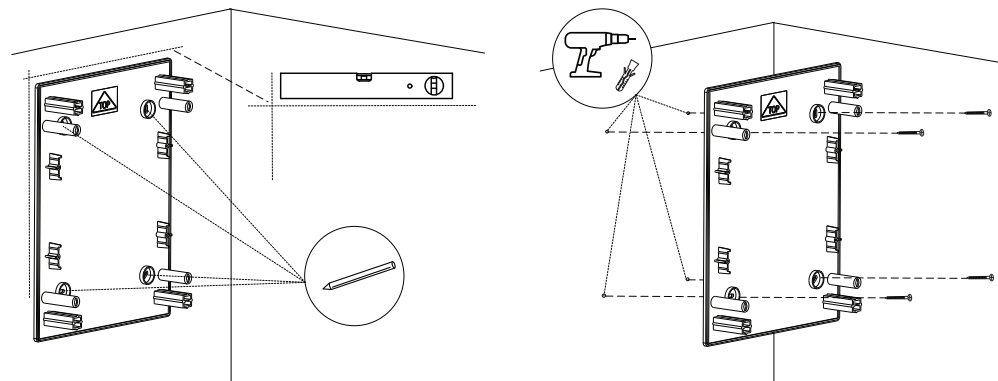

6.3 Срок хранения, исчисляемый с даты производства: 5 лет.

6.4 Гарантийный срок эксплуатации, исчисляемый с даты продажи: 5 лет.

7 ИНСТРУКЦИЯ ПО СБОРКЕ И УСТАНОВКЕ

7.1 Внешний монтаж

Рис. 2

7.2 Внутренний монтаж слаботочного щита

Рис. 3