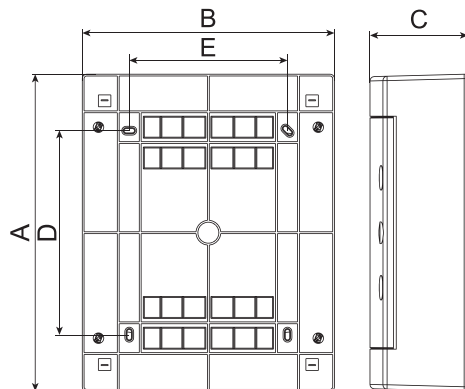

3 ГАБАРИТНЫЕ РАЗМЕРЫ

Таблица 2

Артикул	A (мм)	B (мм)	C (мм)	D (мм)	E (мм)
ux-2x12-n / ux-2x12-nw / ux-2m-n / ux-2m-nw	361	287	112	232	180
ux-3x12-n / ux-3x12-nw / ux-3m-n / ux-3m-nw	485	287	112	357	180
ux-4x12-n / ux-4x12-nw / ux-4m-n / ux-4m-nw / ux-2x12+1m-n / ux-2x12+1m-nw	652	287	112	482	180
ux-2x18-n / ux-2x18-nw / ux-2m-n-xl / ux-2m-nw-xl	361	396	112	232	289
ux-3x18-n / ux-3x18-nw / ux-3m-n-xl / ux-3m-nw-xl	526	396	112	357	289
ux-4x18-n / ux-4x18-nw / ux-4m-n-xl / ux-4m-nw-xl / ux-2x18+1m-n / ux-2x18+1m-nw	651	396	112	482	289
ux-1x24-n / ux-1x24-nw	236	503	112	107	396

Рис. 1

4 ТИПОВАЯ КОМПЛЕКТАЦИЯ

Таблица 3

Щит распределительный навесной «Unix» IP40	Щит слаботочный навесной «Unix» IP40	Щит комбинированный навесной «Unix» IP40
основание бокса - 1 шт защитный пластрон (лицевая панель) - 1 шт установленные DIN-рейки - 1, 2, 3 или 4 шт. (в зависимости от кол-ва модулей) установленный шинный кожух с шинами N и PE - 1, 2, 3 или 4 шт. (в зависимости от кол-ва модулей) комплект крепления для монтажа на стену - 1 шт	основание бокса - 1 шт защитный пластрон (лицевая панель) - 1 шт перфорированная монтажная плата - 1 шт комплект крепления для монтажа на стену - 1 шт	основание бокса - 1 шт защитный пластрон (лицевая панель) - 1 шт установленные DIN-рейки - 1, 2, 3 или 4 шт. (в зависимости от кол-ва модулей) защитный пластрон (лицевая панель) - 1 шт установленный шинный кожух с шинами N и PE - 1, 2, 3 или 4 шт. (в зависимости от кол-ва модулей) комплект крепления для монтажа на стену - 1 шт