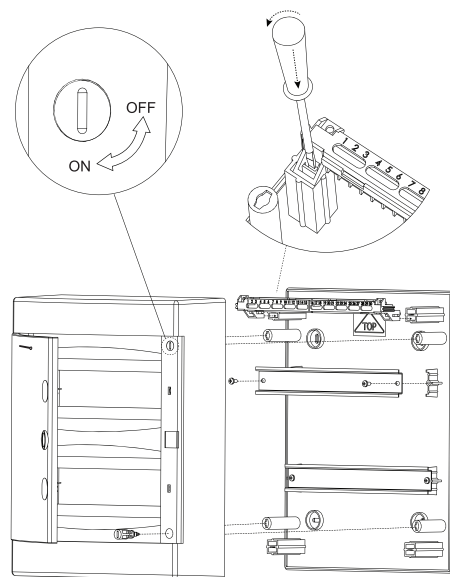

Рис. 5

8 УТИЛИЗАЦИЯ

Корпуса пластиковые серии «Unix» следует утилизировать в соответствии с действующим законодательством Российской Федерации.

9 СВИДЕТЕЛЬСТВО О ПРИЕМКЕ

Изделия соответствуют требованиям технической документации и признаны годными к эксплуатации. Штамп технического контроля изготовителя

Дата производства _____

10 ОТМЕТКА О ПРОДАЖЕ

Дата продажи _____

Подпись продавца _____

Печать фирмы-продавца М.П.

www.ekfgroup.com