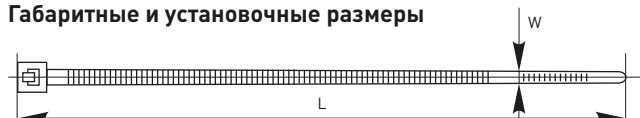

ТЕХНИЧЕСКИЕ ХАРАКТЕРИСТИКИ

Параметры	Значения
Материал	Полиамид 6.6 DuPont
Диапазон рабочих температур, °C	От -40 до +85
Класс воспламеняемости сырья	UL 94-V2
Минимальная температура монтажа, °C	-10
Максимальная устойчивость к температуре на короткое время °C	+110
Разрывопрочность, Н	> 80

Особенности эксплуатации и монтажа

1. Монтаж должен осуществляться при температуре -10°...+85° С.
2. Необходимо вскрыть упаковку только перед использованием.
3. При монтаже в условиях низких температур предварительно выдержать упаковку при комнатной температуре в течение двух часов.

Габаритные и установочные размеры