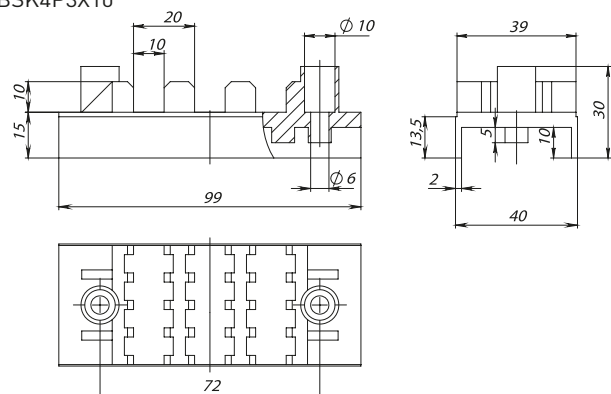

BSK3P3X10
BSK4P3X10