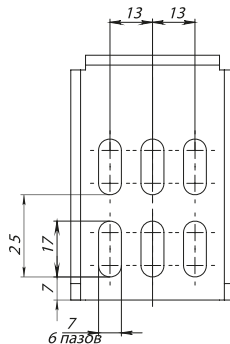

BSK3P3X10
BSK4P3X10