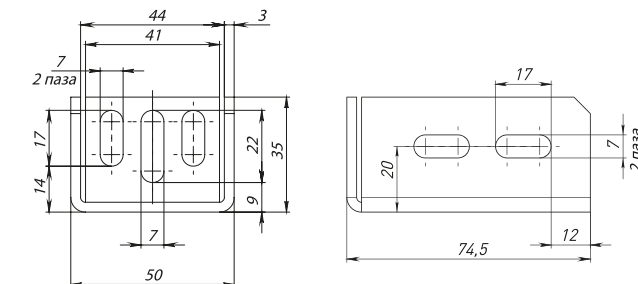

BSKFA

Кабельные вводы (сальники) «пирамидка» EKF PROxima

ГАРАНТИЯ
7
ЛЕТ

IP54

-40°C
+80°C

Кабельные вводы (сальники) EKF PROxima служат для ввода проводов и кабелей в распределительные щиты, распаячные коробки, боксы и для защиты самой сборки от проникновения внутрь пыли и влаги.

Надежная защита оболочки (степень защиты IP54)

Выполнен из эластичного полимера

Толщина не изменяется на всех слоях

Наименование	Размеры, мм															Артикул
	D	D1	D2	D3	D4	d	d1	d2	d3	H	h	h1	h2	h3		
Сальник d = 20мм [Дотв.б.б.к.с.а 23 мм] EKF PROxima	20	14	11,6	-	8	27	26	22	22	15	10,5	8,6	2	1,6	as-20	
Сальник d = 25мм [Дотв.б.б.к.с.а 28 мм] EKF PROxima	25	21	15	-	11	35	35	28	28	16	11,2	8	1	1,6	as-25	
Сальник d = 26мм [Дотв.б.б.к.с.а 32 мм] EKF PROxima	26	20	15	-	11	36	36	31	31	17	11,9	8,5	1,3	1,7	as-32	
Сальник d = 32мм [Дотв.б.б.к.с.а 37 мм] EKF PROxima	30,5	25,8	21	16,5	11	46	45	37	36,4	20	14,1	9	3,4	2,2	as-38	
Сальник d = 40мм [Дотв.б.б.к.с.а 49 мм] EKF PROxima	41,3	31,6	24,4	17,5	11	56	55,6	49	48,4	19,7	15,1	9,2	2,5	2,1	as-40	

ТЕХНИЧЕСКИЕ ХАРАКТЕРИСТИКИ

Параметры	Значения
Степень защиты по ГОСТ 14254	IP 54
Диапазон рабочих температур, °C	От -40 до +80
Материал	Эластичный полимер
Цвет	Серый

Габаритные и установочные размеры