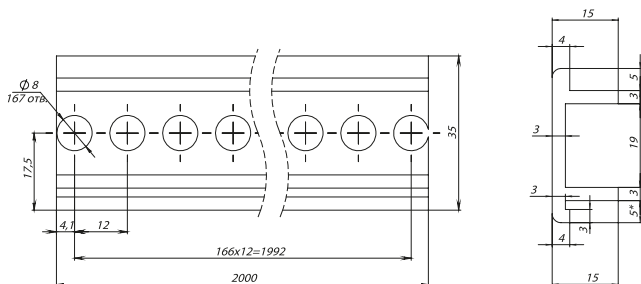

BSKP2

BSKFA

BSK3P3X10
BSK4P3X10

Кабельные вводы (сальники) «пирамидка» EKF PROxima

ГАРАНТИЯ
7
ЛЕТ

IP54

-40°C
+80°C

Кабельные вводы (сальники) EKF PROxima служат для ввода проводов и кабелей в распределительные щиты, распаячные коробки, боксы и для защиты самой сборки от проникновения внутрь пыли и влаги.

Надежная защита оболочки (степень защиты IP54)

Выполнен из эластичного полимера

Толщина не изменяется на всех слоях

Наименование	Размеры, мм															Артикул
	D	D1	D2	D3	D4	d	d1	d2	d3	H	h	h1	h2	h3		
Сальник d = 20мм [Дотв.б.б.к.с.а 23 мм] EKF PROxima	20	14	11,6	-	8	27	26	22	22	15	10,5	8,6	2	1,6	as-20	
Сальник d = 25мм [Дотв.б.б.к.с.а 28 мм] EKF PROxima	25	21	15	-	11	35	35	28	28	16	11,2	8	1	1,6	as-25	
Сальник d = 26мм [Дотв.б.б.к.с.а 32 мм] EKF PROxima	26	20	15	-	11	36	36	31	31	17	11,9	8,5	1,3	1,7	as-32	
Сальник d = 32мм [Дотв.б.б.к.с.а 37 мм] EKF PROxima	30,5	25,8	21	16,5	11	46	45	37	36,4	20	14,1	9	3,4	2,2	as-38	
Сальник d = 40мм [Дотв.б.б.к.с.а 49 мм] EKF PROxima	41,3	31,6	24,4	17,5	11	56	55,6	49	48,4	19,7	15,1	9,2	2,5	2,1	as-40	

ТЕХНИЧЕСКИЕ ХАРАКТЕРИСТИКИ

Параметры	Значения
Степень защиты по ГОСТ 14254	IP 54
Диапазон рабочих температур, °C	От -40 до +80
Материал	Эластичный полимер
Цвет	Серый

Габаритные и установочные размеры