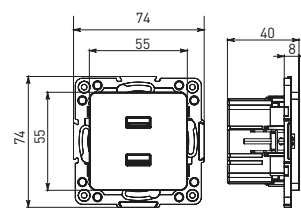

Изображение	Наименование	Габариты (ВхШ), мм	Масса нетто, кг	Артикул					
				Цвет линии рамки					
				Белый	Зеленый	Красный	Черный	Шампань	Металлическая черная
	Рамка 1-местная	82x82x8	0,014	EXM-G-302-10	EXM-G-302-20	EXM-G-304-20	EXM-G-304-10	EYM-G-302-10	EZM-G-302-10
	Рамка 2-местная	82x100x8	0,025	EXM-G-303-10	EXM-G-303-20	EXM-G-305-20	EXM-G-305-10	EYM-G-303-10	EZM-G-303-10

Изображение	Наименование	Габариты (ВхШ), мм	Масса нетто, кг	Артикул					
				Цвет линии рамки					
				Белый	Зеленый	Красный	Черный	Шампань	Металлическая черная
	Рамка 3-местная	22,4x8,1x0,6	0,034	EZM-G-302-20	EAM-G-302-10	EAM-G-304-10	EZM-G-304-20	EAM-G-302-20	EZM-G-304-10
	Рамка 4-местная	29x8,1x0,6	0,045	EZM-G-303-20	EAM-G-303-10	EAM-G-305-10	EZM-G-305-20	EAM-G-303-20	EZM-G-305-10
	Рамка для розетки 2-местная	82x100x8	0,025	EYM-G-304-10	EYM-G-302-20	EYM-G-304-20	EYM-G-303-20	EYM-G-305-20	-

Габаритные и установочные размеры

Рис. 1

Рис. 2

Рис. 3

Рис. 4

Рис. 5

Рис. 6

Рис. 7

Рис. 8

Рис. 9

Рис. 10

Рис. 9

Рис. 10

Рис. 11

Рис. 12

Рис. 11