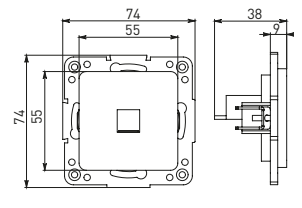

Изображение	Наименование	Габариты (ВхШ), мм	Масса нетто, кг	Артикул					
				Цвет линии рамки					
				Белый	Зеленый	Красный	Черный	Шампань	Металлическая черная
	Рамка 1-местная	82x82x8	0,014	EXM-G-302-10	EXM-G-302-20	EXM-G-304-20	EXM-G-304-10	EYM-G-302-10	EZM-G-302-10
	Рамка 2-местная	82x100x8	0,025	EXM-G-303-10	EXM-G-303-20	EXM-G-305-20	EXM-G-305-10	EYM-G-303-10	EZM-G-303-10

Изображение	Наименование	Габариты (ВхШ), мм	Масса нетто, кг	Артикул					
				Цвет линии рамки					
				Белый	Зеленый	Красный	Черный	Шампань	Металлическая черная
	Рамка 3-местная	22,4x8,1x0,6	0,034	EZM-G-302-20	EAM-G-302-10	EAM-G-304-10	EZM-G-304-20	EAM-G-302-20	EZM-G-304-10
	Рамка 4-местная	29x8,1x0,6	0,045	EZM-G-303-20	EAM-G-303-10	EAM-G-305-10	EZM-G-305-20	EAM-G-303-20	EZM-G-305-10
	Рамка для розетки 2-местная	82x100x8	0,025	EYM-G-304-10	EYM-G-302-20	EYM-G-304-20	EYM-G-303-20	EYM-G-305-20	-

Габаритные и установочные размеры

Рис. 1

Рис. 2

Рис. 3

Рис. 4

Рис. 5

Рис. 6

Рис. 7

Рис. 8

Рис. 9

Рис. 10

Рис. 9

Рис. 10

Рис. 11

Рис. 12

Рис. 11