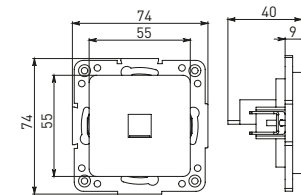

Изображение	Наименование	Габариты (ВхШ), мм	Масса нетто, кг	Артикул					
				Цвет линии рамки					
				Белый	Зеленый	Красный	Черный	Шампань	Металлическая черная
	Рамка 1-местная	82x82x8	0,014	EXM-G-302-10	EXM-G-302-20	EXM-G-304-20	EXM-G-304-10	EYM-G-302-10	EZM-G-302-10
	Рамка 2-местная	82x100x8	0,025	EXM-G-303-10	EXM-G-303-20	EXM-G-305-20	EXM-G-305-10	EYM-G-303-10	EZM-G-303-10

Изображение	Наименование	Габариты (ВхШ), мм	Масса нетто, кг	Артикул					
				Цвет линии рамки					
				Белый	Зеленый	Красный	Черный	Шампань	Металлическая черная
	Рамка 3-местная	22,4x8,1x0,6	0,034	EZM-G-302-20	EAM-G-302-10	EAM-G-304-10	EZM-G-304-20	EAM-G-302-20	EZM-G-304-10
	Рамка 4-местная	29x8,1x0,6	0,045	EZM-G-303-20	EAM-G-303-10	EAM-G-305-10	EZM-G-305-20	EAM-G-303-20	EZM-G-305-10
	Рамка для розетки 2-местная	82x100x8	0,025	EYM-G-304-10	EYM-G-302-20	EYM-G-304-20	EYM-G-303-20	EYM-G-305-20	-

Габаритные и установочные размеры

Рис. 1

Рис. 2

Рис. 3

Рис. 4

Рис. 5

Рис. 6

Рис. 7

Рис. 8

Рис. 9

Рис. 10

Рис. 9

Рис. 10

Рис. 11

Рис. 12

Рис. 11