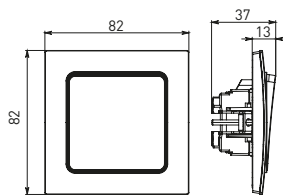

Изображение	Наименование	Габариты (ВхШ), мм	Масса нетто, кг	Артикул					
				Цвет линии рамки					
				Белый	Зеленый	Красный	Черный	Шампань	Металлическая черная
	Рамка 1-местная	82x82x8	0,014	EXM-G-302-10	EXM-G-302-20	EXM-G-304-20	EXM-G-304-10	EYM-G-302-10	EZM-G-302-10
	Рамка 2-местная	82x100x8	0,025	EXM-G-303-10	EXM-G-303-20	EXM-G-305-20	EXM-G-305-10	EYM-G-303-10	EZM-G-303-10

Изображение	Наименование	Габариты (ВхШ), мм	Масса нетто, кг	Артикул					
				Цвет линии рамки					
				Белый	Зеленый	Красный	Черный	Шампань	Металлическая черная
	Рамка 3-местная	22,4x8,1x0,6	0,034	EZM-G-302-20	EAM-G-302-10	EAM-G-304-10	EZM-G-304-20	EAM-G-302-20	EZM-G-304-10
	Рамка 4-местная	29x8,1x0,6	0,045	EZM-G-303-20	EAM-G-303-10	EAM-G-305-10	EZM-G-305-20	EAM-G-303-20	EZM-G-305-10
	Рамка для розетки 2-местная	82x100x8	0,025	EYM-G-304-10	EYM-G-302-20	EYM-G-304-20	EYM-G-303-20	EYM-G-305-20	-

Габаритные и установочные размеры

Рис. 1

Рис. 2

Рис. 3

Рис. 4

Рис. 5

Рис. 6

Рис. 7

Рис. 8

Рис. 9

Рис. 10

Рис. 9

Рис. 10

Рис. 11

Рис. 12

Рис. 11