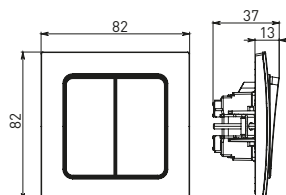

Изображение	Наименование	Габариты (ВхШ), мм	Масса нетто, кг	Артикул					
				Цвет линии рамки					
				Белый	Зеленый	Красный	Черный	Шампань	Металлическая черная
	Рамка 1-местная	82x82x8	0,014	EXM-G-302-10	EXM-G-302-20	EXM-G-304-20	EXM-G-304-10	EYM-G-302-10	EZM-G-302-10
	Рамка 2-местная	82x100x8	0,025	EXM-G-303-10	EXM-G-303-20	EXM-G-305-20	EXM-G-305-10	EYM-G-303-10	EZM-G-303-10

Изображение	Наименование	Габариты (ВхШ), мм	Масса нетто, кг	Артикул					
				Цвет линии рамки					
				Белый	Зеленый	Красный	Черный	Шампань	Металлическая черная
	Рамка 3-местная	22,4x8,1x0,6	0,034	EZM-G-302-20	EAM-G-302-10	EAM-G-304-10	EZM-G-304-20	EAM-G-302-20	EZM-G-304-10
	Рамка 4-местная	29x8,1x0,6	0,045	EZM-G-303-20	EAM-G-303-10	EAM-G-305-10	EZM-G-305-20	EAM-G-303-20	EZM-G-305-10
	Рамка для розетки 2-местная	82x100x8	0,025	EYM-G-304-10	EYM-G-302-20	EYM-G-304-20	EYM-G-303-20	EYM-G-305-20	-

Габаритные и установочные размеры

Рис. 1

Рис. 2

Рис. 3

Рис. 4

Рис. 5

Рис. 6

Рис. 7

Рис. 8

Рис. 9

Рис. 10

Рис. 9

Рис. 10

Рис. 11

Рис. 12

Рис. 11