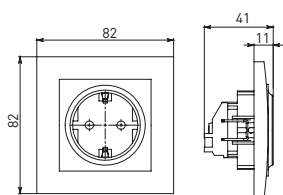

Изображение	Наименование	Габариты (ВхШ), мм	Масса нетто, кг	Артикул					
				Цвет линии рамки					
				Белый	Зеленый	Красный	Черный	Шампань	Металлическая черная
	Рамка 1-местная	82x82x8	0,014	EXM-G-302-10	EXM-G-302-20	EXM-G-304-20	EXM-G-304-10	EYM-G-302-10	EZM-G-302-10
	Рамка 2-местная	82x100x8	0,025	EXM-G-303-10	EXM-G-303-20	EXM-G-305-20	EXM-G-305-10	EYM-G-303-10	EZM-G-303-10

Изображение	Наименование	Габариты (ВхШ), мм	Масса нетто, кг	Артикул					
				Цвет линии рамки					
				Белый	Зеленый	Красный	Черный	Шампань	Металлическая черная
	Рамка 3-местная	22,4x8,1x0,6	0,034	EZM-G-302-20	EAM-G-302-10	EAM-G-304-10	EZM-G-304-20	EAM-G-302-20	EZM-G-304-10
	Рамка 4-местная	29x8,1x0,6	0,045	EZM-G-303-20	EAM-G-303-10	EAM-G-305-10	EZM-G-305-20	EAM-G-303-20	EZM-G-305-10
	Рамка для розетки 2-местная	82x100x8	0,025	EYM-G-304-10	EYM-G-302-20	EYM-G-304-20	EYM-G-303-20	EYM-G-305-20	-

Габаритные и установочные размеры

Рис. 1

Рис. 2

Рис. 3

Рис. 4

Рис. 5

Рис. 6

Рис. 7

Рис. 8

Рис. 9

Рис. 10

Рис. 9

Рис. 10

Рис. 11

Рис. 12

Рис. 11