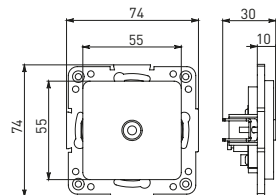

Изображение	Наименование	Габариты (ВхШ), мм	Масса нетто, кг	Артикул					
				Цвет линии рамки					
				Белый	Зеленый	Красный	Черный	Шампань	Металлическая черная
	Рамка 1-местная	82x82x8	0,014	EXM-G-302-10	EXM-G-302-20	EXM-G-304-20	EXM-G-304-10	EYM-G-302-10	EZM-G-302-10
	Рамка 2-местная	82x100x8	0,025	EXM-G-303-10	EXM-G-303-20	EXM-G-305-20	EXM-G-305-10	EYM-G-303-10	EZM-G-303-10

Изображение	Наименование	Габариты (ВхШ), мм	Масса нетто, кг	Артикул					
				Цвет линии рамки					
				Белый	Зеленый	Красный	Черный	Шампань	Металлическая черная
	Рамка 3-местная	22,4x8,1x0,6	0,034	EZM-G-302-20	EAM-G-302-10	EAM-G-304-10	EZM-G-304-20	EAM-G-302-20	EZM-G-304-10
	Рамка 4-местная	29x8,1x0,6	0,045	EZM-G-303-20	EAM-G-303-10	EAM-G-305-10	EZM-G-305-20	EAM-G-303-20	EZM-G-305-10
	Рамка для розетки 2-местная	82x100x8	0,025	EYM-G-304-10	EYM-G-302-20	EYM-G-304-20	EYM-G-303-20	EYM-G-305-20	-

Габаритные и установочные размеры

Рис. 1

Рис. 2

Рис. 3

Рис. 4

Рис. 5

Рис. 6

Рис. 7

Рис. 8

Рис. 9

Рис. 10

Рис. 9

Рис. 10

Рис. 11

Рис. 12

Рис. 11