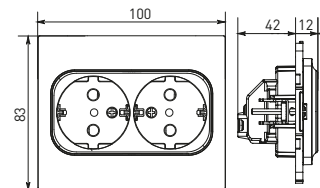

Изображение	Наименование	Габариты (ВхШ), мм	Масса нетто, кг	Артикул					
				Цвет линии рамки					
				Белый	Зеленый	Красный	Черный	Шампань	Металлическая черная
	Рамка 3-местная	22,4x8,1x0,6	0,034	EZM-G-302-20	EAM-G-302-10	EAM-G-304-10	EZM-G-304-20	EAM-G-302-20	EZM-G-304-10
	Рамка 4-местная	29x8,1x0,6	0,045	EZM-G-303-20	EAM-G-303-10	EAM-G-305-10	EZM-G-305-20	EAM-G-303-20	EZM-G-305-10
	Рамка для розетки 2-местная	82x100x8	0,025	EYM-G-304-10	EYM-G-302-20	EYM-G-304-20	EYM-G-303-20	EYM-G-305-20	-

Габаритные и установочные размеры

Рис. 1

Рис. 2

Рис. 3

Рис. 4

Рис. 5

Рис. 6

Рис. 7

Рис. 8

Рис. 9

Рис. 10

Рис. 9

Рис. 10

Рис. 11

Рис. 12

Рис. 11

Рис. 12

Рис. 12