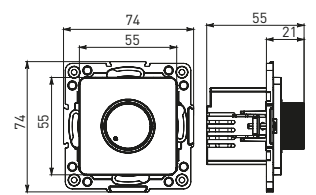

Изображение	Наименование	Габариты (ВхШ), мм	Масса нетто, кг	Артикул					
				Цвет линии рамки					
				Белый	Зеленый	Красный	Черный	Шампань	Металлическая черная
	Рамка 1-местная	82x82x8	0,014	EXM-G-302-10	EXM-G-302-20	EXM-G-304-20	EXM-G-304-10	EYM-G-302-10	EZM-G-302-10
	Рамка 2-местная	82x100x8	0,025	EXM-G-303-10	EXM-G-303-20	EXM-G-305-20	EXM-G-305-10	EYM-G-303-10	EZM-G-303-10

Изображение	Наименование	Габариты (ВхШ), мм	Масса нетто, кг	Артикул					
				Цвет линии рамки					
				Белый	Зеленый	Красный	Черный	Шампань	Металлическая черная
	Рамка 3-местная	22,4x8,1x0,6	0,034	EZM-G-302-20	EAM-G-302-10	EAM-G-304-10	EZM-G-304-20	EAM-G-302-20	EZM-G-304-10
	Рамка 4-местная	29x8,1x0,6	0,045	EZM-G-303-20	EAM-G-303-10	EAM-G-305-10	EZM-G-305-20	EAM-G-303-20	EZM-G-305-10
	Рамка для розетки 2-местная	82x100x8	0,025	EYM-G-304-10	EYM-G-302-20	EYM-G-304-20	EYM-G-303-20	EYM-G-305-20	-

Габаритные и установочные размеры

Рис. 1

Рис. 2

Рис. 3

Рис. 4

Рис. 5

Рис. 6

Рис. 7

Рис. 8

Рис. 9

Рис. 10

Рис. 9

Рис. 10

Рис. 11

Рис. 12

Рис. 11