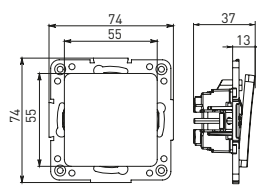

Изображение	Наименование	Габариты (ВхШ), мм	Масса нетто, кг	Артикул					
				Цвет линии рамки					
				Белый	Зеленый	Красный	Черный	Шампань	Металлическая черная
	Рамка 3-местная	22,4x8,1x0,6	0,034	EZM-G-302-20	EAM-G-302-10	EAM-G-304-10	EZM-G-304-20	EAM-G-302-20	EZM-G-304-10
	Рамка 4-местная	29x8,1x0,6	0,045	EZM-G-303-20	EAM-G-303-10	EAM-G-305-10	EZM-G-305-20	EAM-G-303-20	EZM-G-305-10
	Рамка для розетки 2-местная	82x100x8	0,025	EYM-G-304-10	EYM-G-302-20	EYM-G-304-20	EYM-G-303-20	EYM-G-305-20	-

*Рамки совместимы только с механизмами данной серии.

ТЕХНИЧЕСКИЕ ХАРАКТЕРИСТИКИ

Параметры	Значения	
	выключатели	розетки
Способ монтажа	Скрытая установка	
Цвет	Белый, черный	
Материал корпуса	Поликарбонат	
Материал основания	Негорючий пластик	
Степень защиты	IP 20	
Номинальный ток, А	10	10, 16
Степень защиты	IP20	
Номинальное напряжение, В	230	

Габаритные и установочные размеры

Рис. 1

Рис. 2

Рис. 3

Рис. 4

Рис. 5

Рис. 6

Рис. 7

Рис. 8

Рис. 9

Рис. 10

Рис. 9

Рис. 10

Рис. 11

Рис. 12

Рис. 11