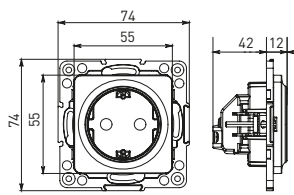

Изображение	Наименование	Габариты (ВхШ), мм	Масса нетто, кг	Артикул					
				Цвет линии рамки					
				Белый	Зеленый	Красный	Черный	Шампань	Металлическая черная
	Рамка 3-местная	22,4x8,1x0,6	0,034	EZM-G-302-20	EAM-G-302-10	EAM-G-304-10	EZM-G-304-20	EAM-G-302-20	EZM-G-304-10
	Рамка 4-местная	29x8,1x0,6	0,045	EZM-G-303-20	EAM-G-303-10	EAM-G-305-10	EZM-G-305-20	EAM-G-303-20	EZM-G-305-10
	Рамка для розетки 2-местная	82x100x8	0,025	EYM-G-304-10	EYM-G-302-20	EYM-G-304-20	EYM-G-303-20	EYM-G-305-20	-

*Рамки совместимы только с механизмами данной серии.

ТЕХНИЧЕСКИЕ ХАРАКТЕРИСТИКИ

Параметры	Значения	
	выключатели	розетки
Способ монтажа	Скрытая установка	
Цвет	Белый, черный	
Материал корпуса	Поликарбонат	
Материал основания	Негорючий пластик	
Степень защиты	IP 20	
Номинальный ток, А	10	10, 16
Степень защиты	IP20	
Номинальное напряжение, В	230	

Габаритные и установочные размеры

Рис. 1

Рис. 2

Рис. 3

Рис. 4

Рис. 5

Рис. 6

Рис. 7

Рис. 8

Рис. 9

Рис. 10

Рис. 9

Рис. 10

Рис. 11

Рис. 12

Рис. 11