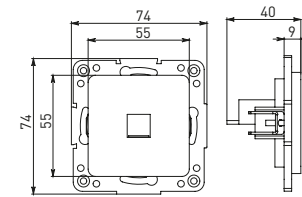

Изображение	Наименование	Габариты (ВхШ), мм	Масса нетто, кг	Артикул					
				Цвет линии рамки					
				Белый	Зеленый	Красный	Черный	Шампань	Металлическая черная
	Рамка 3-местная	22,4x8,1x0,6	0,034	EZM-G-302-20	EAM-G-302-10	EAM-G-304-10	EZM-G-304-20	EAM-G-302-20	EZM-G-304-10
	Рамка 4-местная	29x8,1x0,6	0,045	EZM-G-303-20	EAM-G-303-10	EAM-G-305-10	EZM-G-305-20	EAM-G-303-20	EZM-G-305-10
	Рамка для розетки 2-местная	82x100x8	0,025	EYM-G-304-10	EYM-G-302-20	EYM-G-304-20	EYM-G-303-20	EYM-G-305-20	-

Габаритные и установочные размеры

Рис. 1

Рис. 2

Рис. 3

Рис. 4

Рис. 5

Рис. 6

Рис. 7

Рис. 8

Рис. 9

Рис. 10

Рис. 9

Рис. 10

Рис. 11

Рис. 12

Рис. 11

Рис. 12

Рис. 12