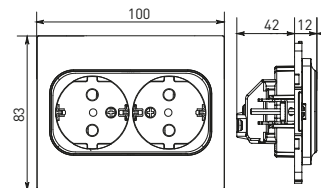

Изображение	Наименование	Габариты (ВхШ), мм	Масса нетто, кг	Артикул					
				Цвет линии рамки					
				Белый	Зеленый	Красный	Черный	Шампань	Металлическая черная
	Рамка 3-местная	22,4x8,1x0,6	0,034	EZM-G-302-20	EAM-G-302-10	EAM-G-304-10	EZM-G-304-20	EAM-G-302-20	EZM-G-304-10
	Рамка 4-местная	29x8,1x0,6	0,045	EZM-G-303-20	EAM-G-303-10	EAM-G-305-10	EZM-G-305-20	EAM-G-303-20	EZM-G-305-10
	Рамка для розетки 2-местная	82x100x8	0,025	EYM-G-304-10	EYM-G-302-20	EYM-G-304-20	EYM-G-303-20	EYM-G-305-20	-

Габаритные и установочные размеры

Рис. 1

Рис. 2

Рис. 3

Рис. 4

Рис. 5

Рис. 6

Рис. 7

Рис. 8

Рис. 9

Рис. 10

Рис. 9

Рис. 10

Рис. 11

Рис. 12

Рис. 11

Рис. 12

Рис. 12