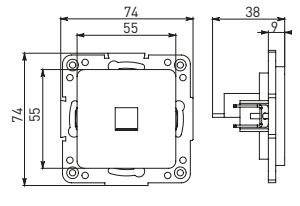

Изображение	Наименование	Габариты (ВхШ), мм	Масса нетто, кг	Артикул					
				Цвет линии рамки					
				Белый	Зеленый	Красный	Черный	Шампань	Металлическая черная
	Рамка 1-местная	82x82x8	0,014	EXM-G-302-10	EXM-G-302-20	EXM-G-304-20	EXM-G-304-10	EYM-G-302-10	EZM-G-302-10
	Рамка 2-местная	82x100x8	0,025	EXM-G-303-10	EXM-G-303-20	EXM-G-305-20	EXM-G-305-10	EYM-G-303-10	EZM-G-303-10

Изображение	Наименование	Габариты (ВхШ), мм	Масса нетто, кг	Артикул					
				Цвет линии рамки					
				Белый	Зеленый	Красный	Черный	Шампань	Металлическая черная
	Рамка 3-местная	22,4x8,1x0,6	0,034	EZM-G-302-20	EAM-G-302-10	EAM-G-304-10	EZM-G-304-20	EAM-G-302-20	EZM-G-304-10
	Рамка 4-местная	29x8,1x0,6	0,045	EZM-G-303-20	EAM-G-303-10	EAM-G-305-10	EZM-G-305-20	EAM-G-303-20	EZM-G-305-10
	Рамка для розетки 2-местная	82x100x8	0,025	EYM-G-304-10	EYM-G-302-20	EYM-G-304-20	EYM-G-303-20	EYM-G-305-20	-

Габаритные и установочные размеры

Рис. 1

Рис. 2

Рис. 3

Рис. 4

Рис. 5

Рис. 6

Рис. 7

Рис. 8

Рис. 9

Рис. 10

Рис. 9

Рис. 10

Рис. 11

Рис. 12

Рис. 11