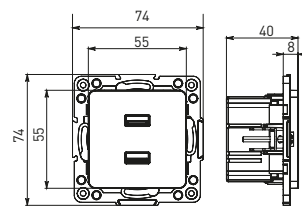

Изображение	Наименование	Габариты (ВхШ), мм	Масса нетто, кг	Артикул					
				Цвет линии рамки					
				Белый	Зеленый	Красный	Черный	Шампань	Металлическая черная
	Рамка 1-местная	82x82x8	0,014	EXM-G-302-10	EXM-G-302-20	EXM-G-304-20	EXM-G-304-10	EYM-G-302-10	EZM-G-302-10
	Рамка 2-местная	82x100x8	0,025	EXM-G-303-10	EXM-G-303-20	EXM-G-305-20	EXM-G-305-10	EYM-G-303-10	EZM-G-303-10

Изображение	Наименование	Габариты (ВхШ), мм	Масса нетто, кг	Артикул					
				Цвет линии рамки					
				Белый	Зеленый	Красный	Черный	Шампань	Металлическая черная
	Рамка 3-местная	22,4x8,1x0,6	0,034	EZM-G-302-20	EAM-G-302-10	EAM-G-304-10	EZM-G-304-20	EAM-G-302-20	EZM-G-304-10
	Рамка 4-местная	29x8,1x0,6	0,045	EZM-G-303-20	EAM-G-303-10	EAM-G-305-10	EZM-G-305-20	EAM-G-303-20	EZM-G-305-10
	Рамка для розетки 2-местная	82x100x8	0,025	EYM-G-304-10	EYM-G-302-20	EYM-G-304-20	EYM-G-303-20	EYM-G-305-20	-

Габаритные и установочные размеры

Рис. 1

Рис. 2

Рис. 3

Рис. 4

Рис. 5

Рис. 6

Рис. 7

Рис. 8

Рис. 9

Рис. 10

Рис. 9

Рис. 10

Рис. 11

Рис. 12

Рис. 11